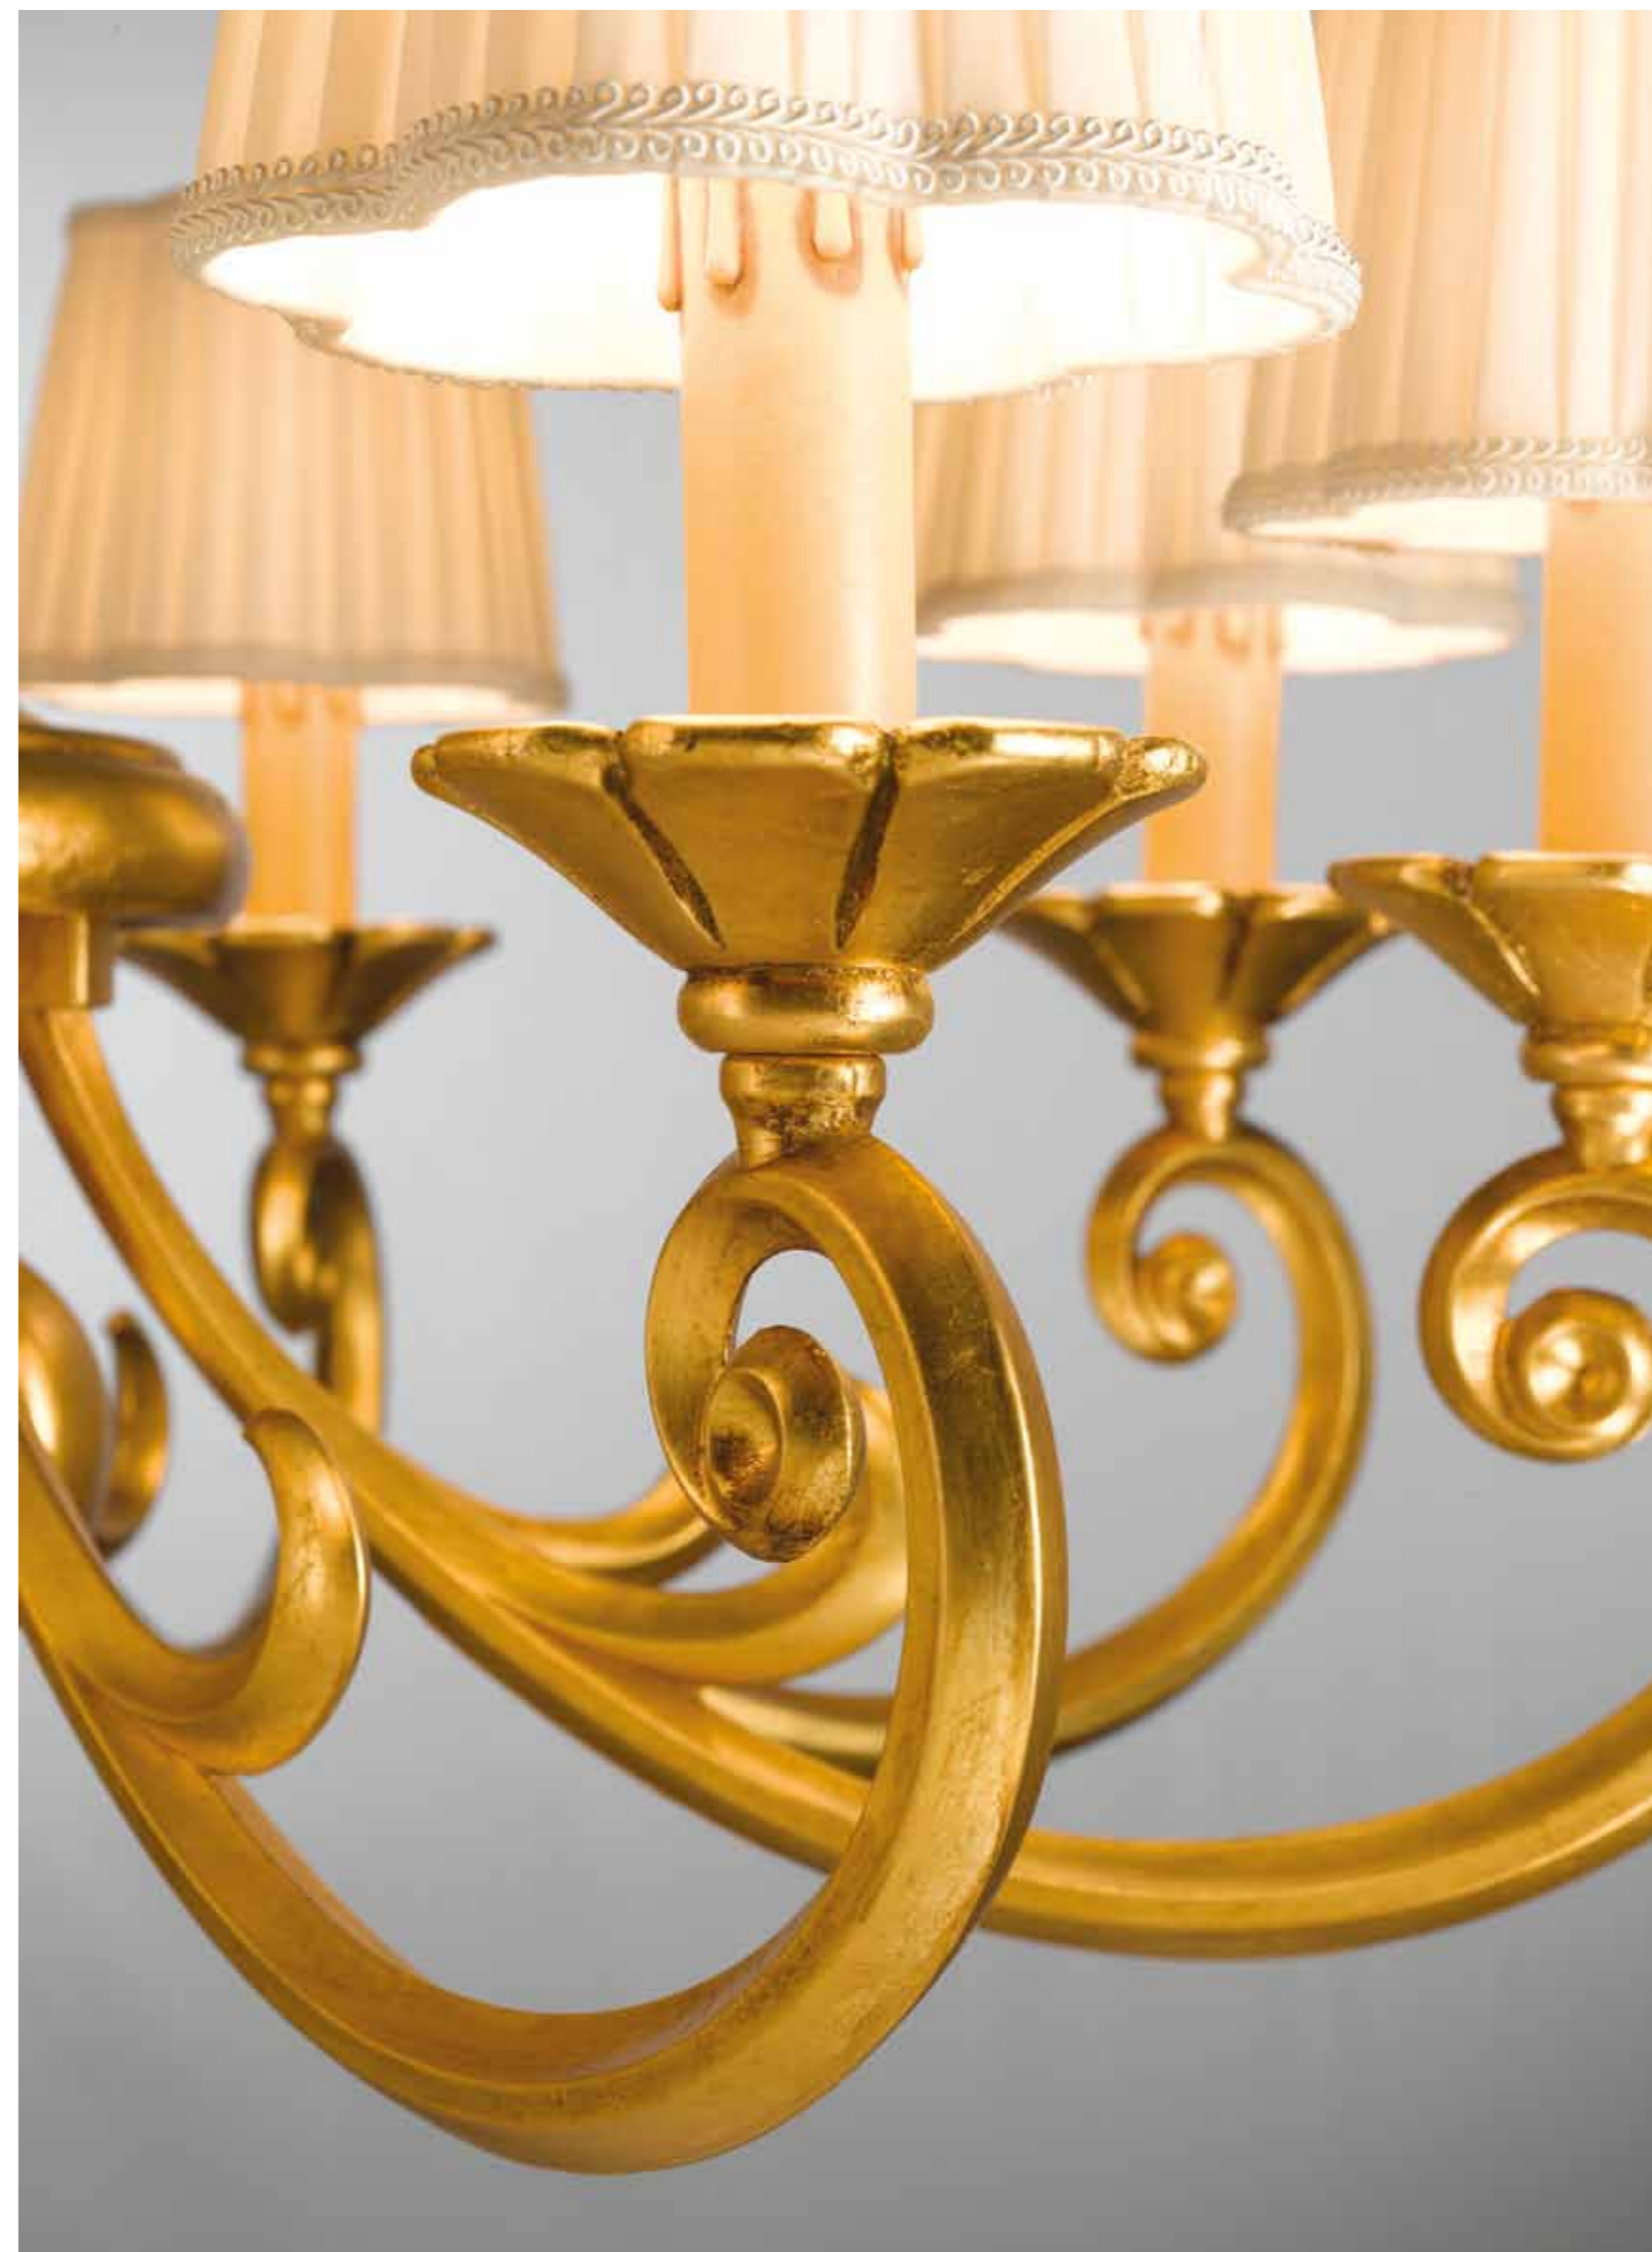

10601/LG
Ø 60 cm - h 110 cm - 13 x E14 42W Es max

lis collection

Se un uomo...

non sa verso quale porto è diretto, nessun vento è quello giusto.

(Lucio Anneo Seneca)

12600/8

Ø 85 cm - h 68 cm - 8 x E14 42W Es max