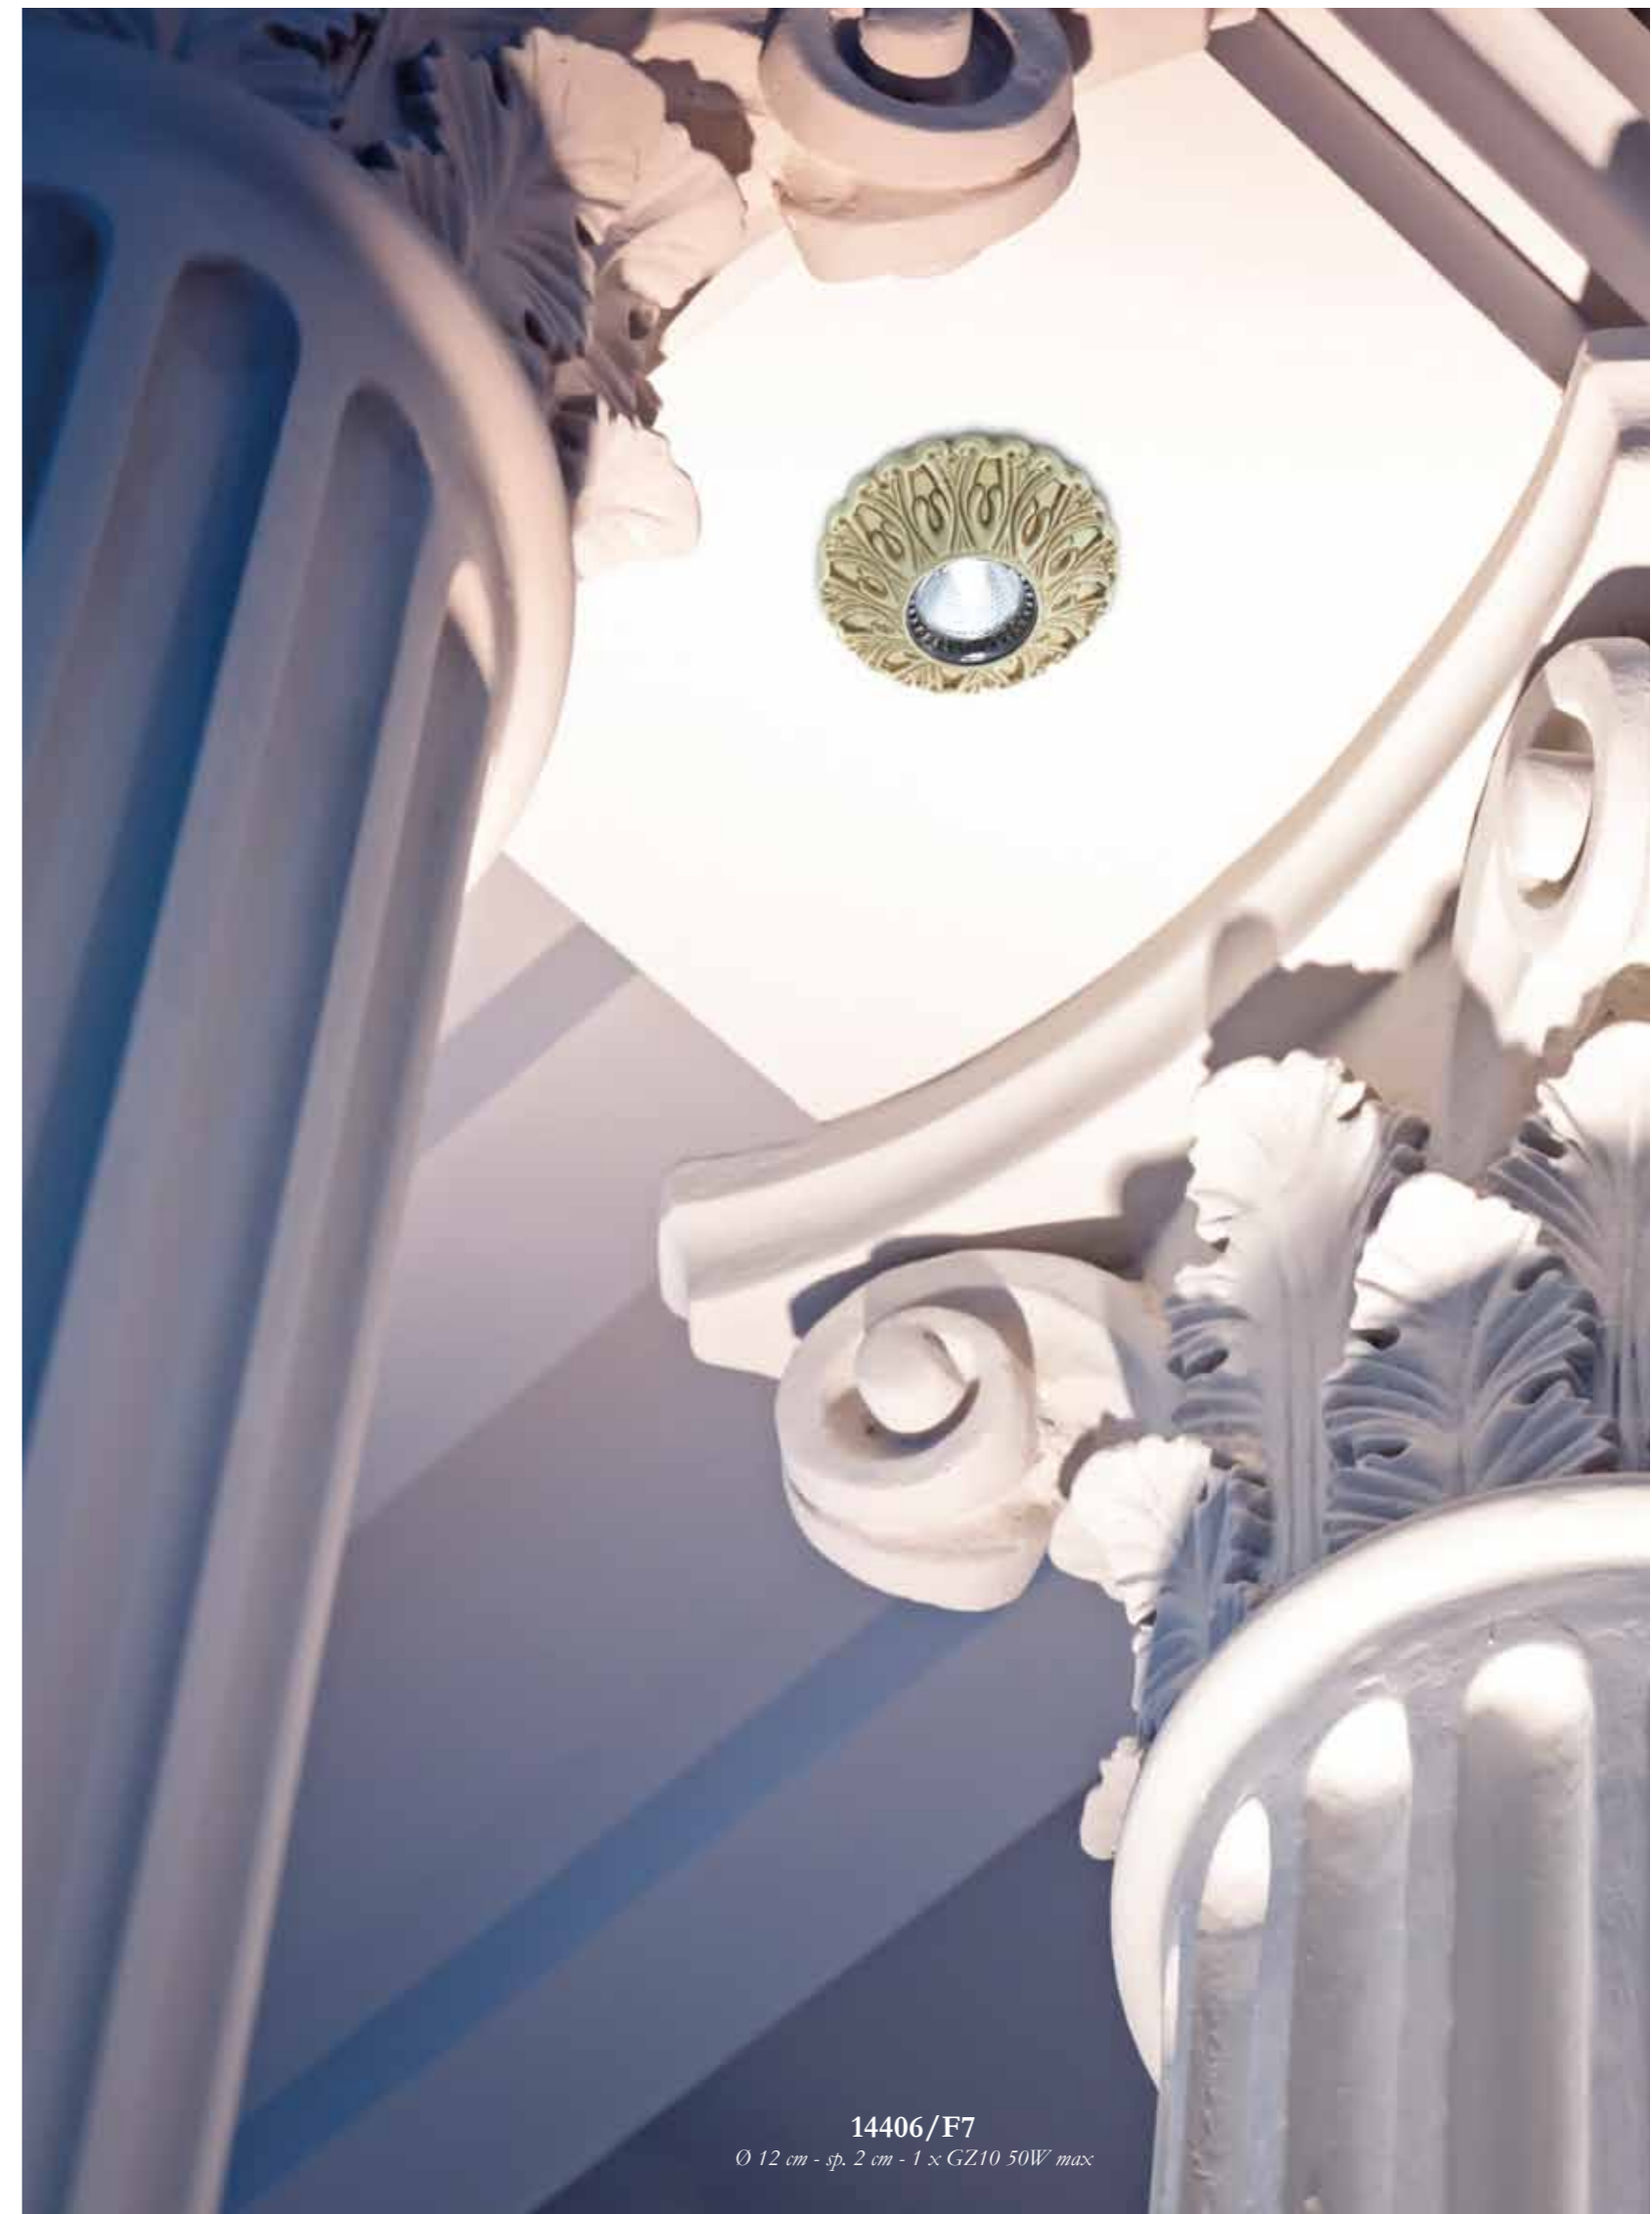

14406/F7

Ø 12 cm - sp. 2 cm - 1 x GZ10 50W max