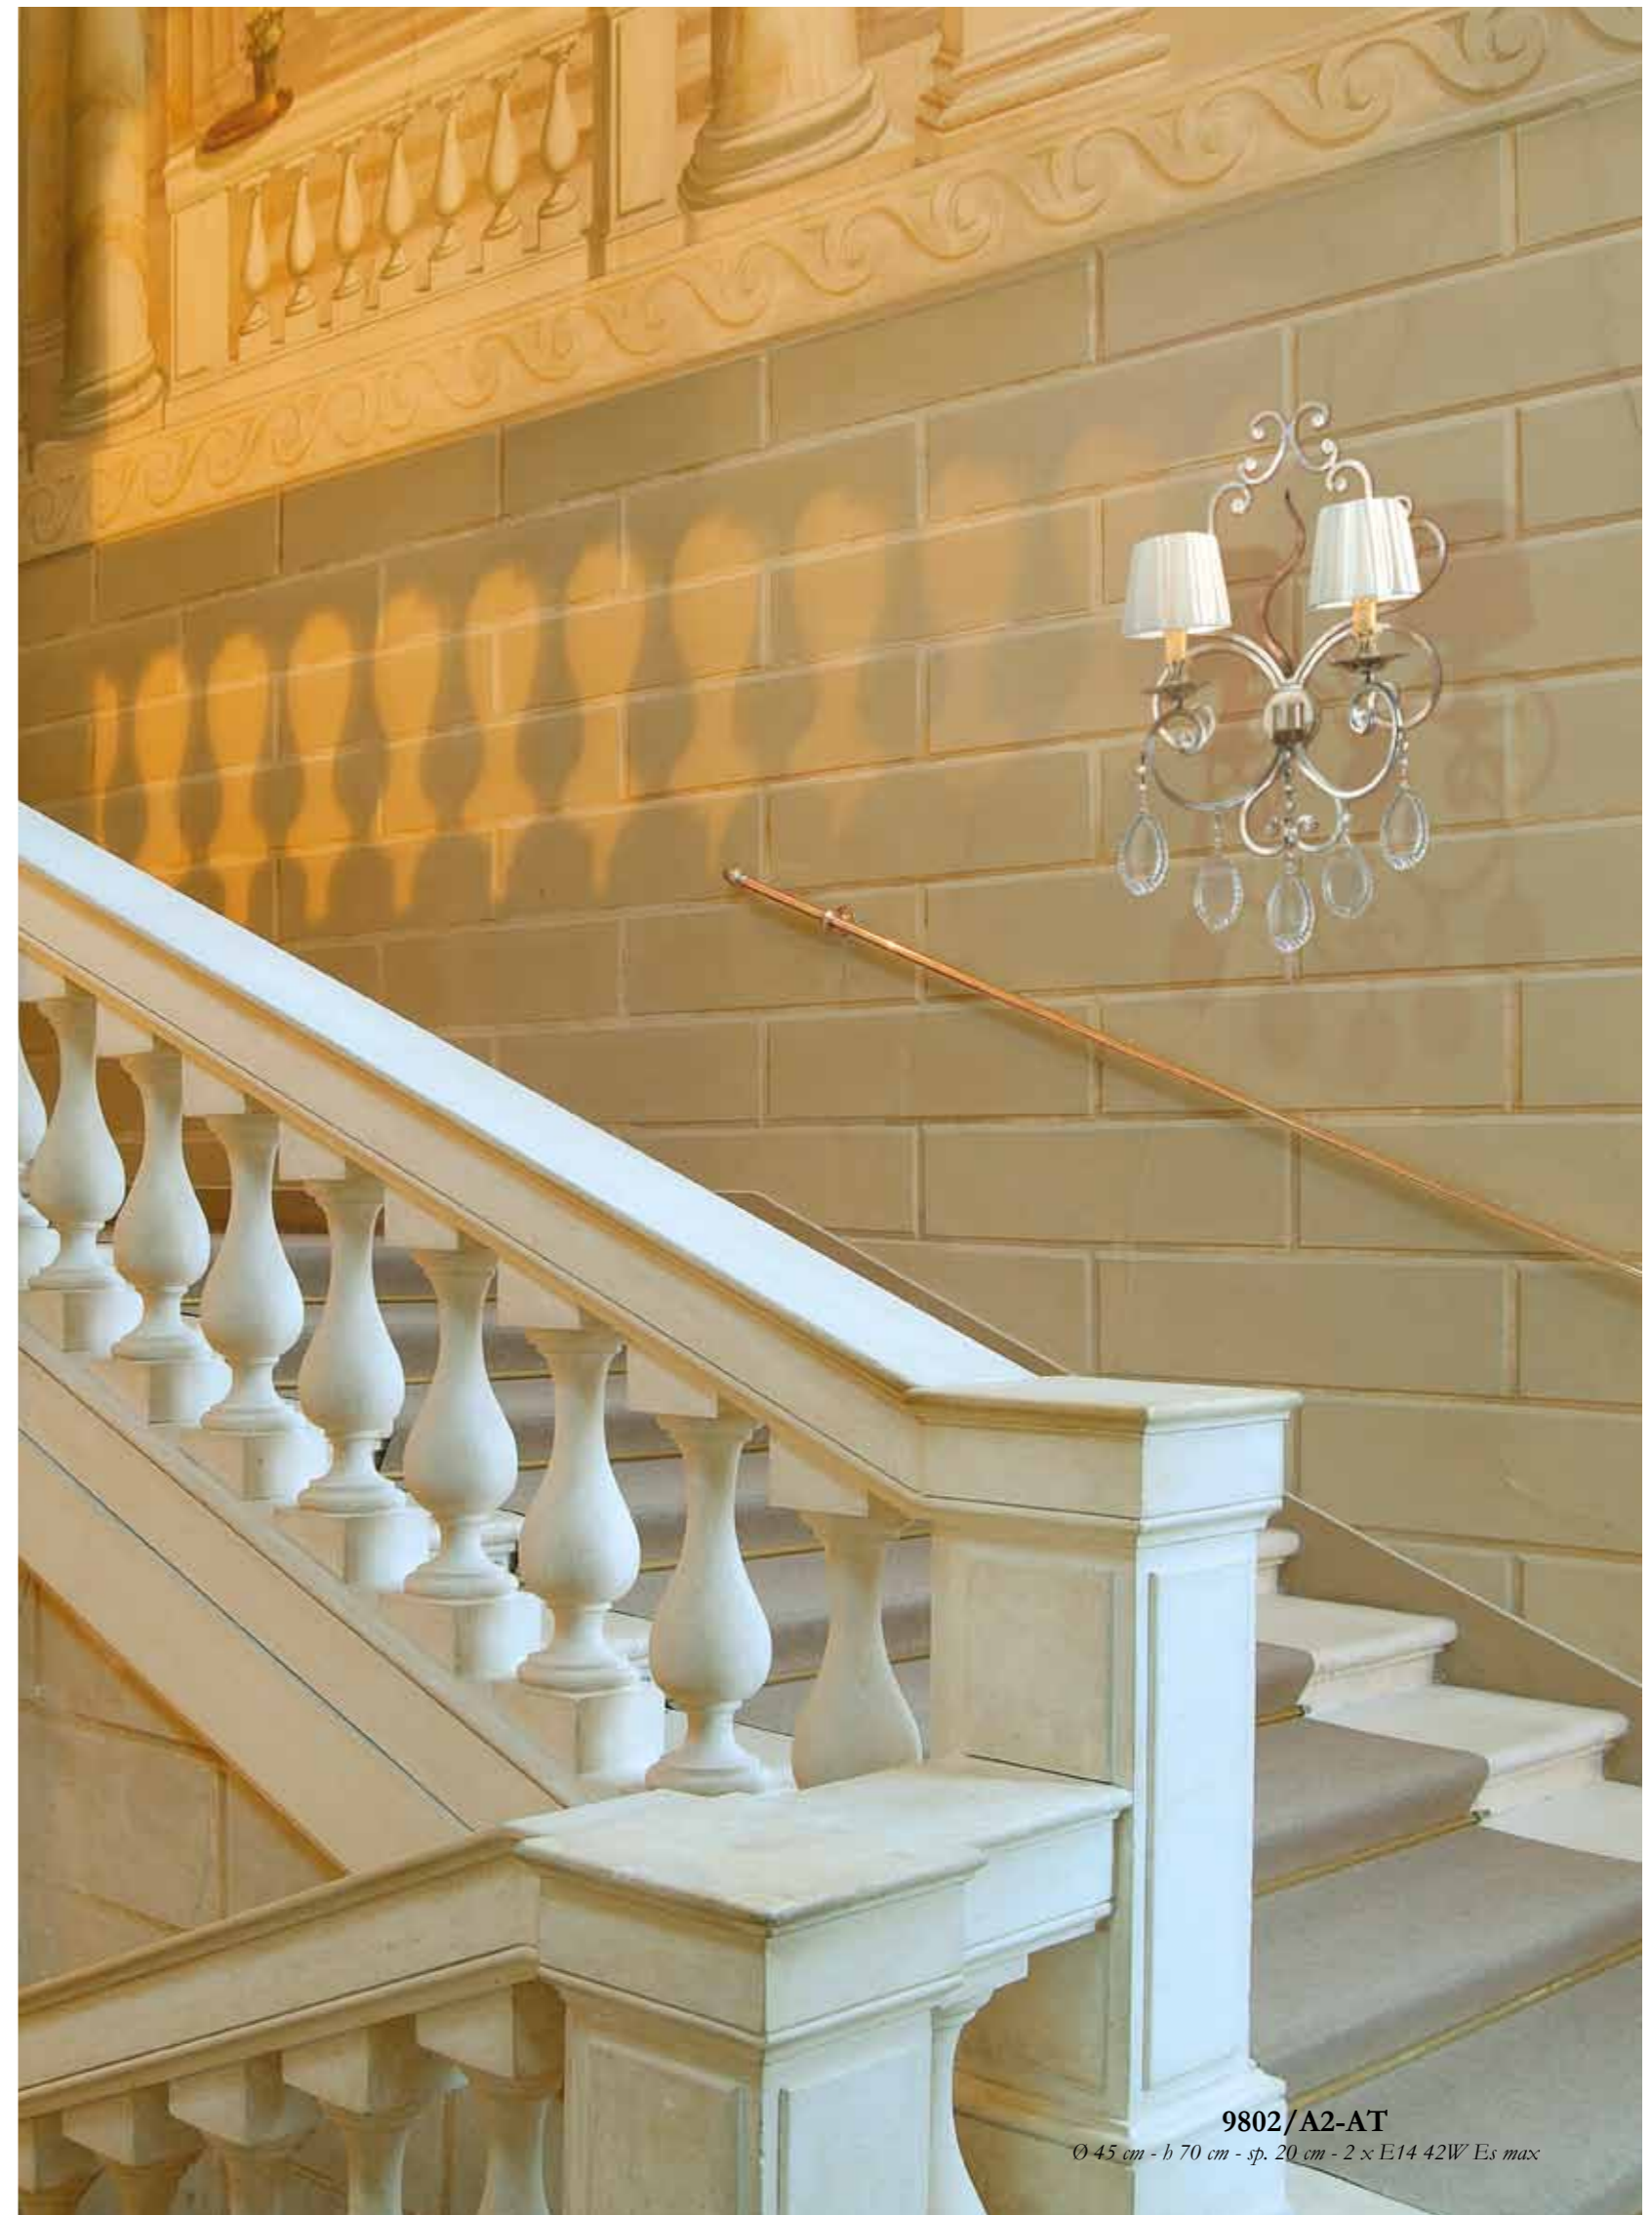

9801/8-NNT
Ø 115 cm - h 110 cm - 8 x E14 42W Es max

9802/A2-AT
Ø 45 cm - h 70 cm - sp. 20 cm - 2 x E14 42W Es max