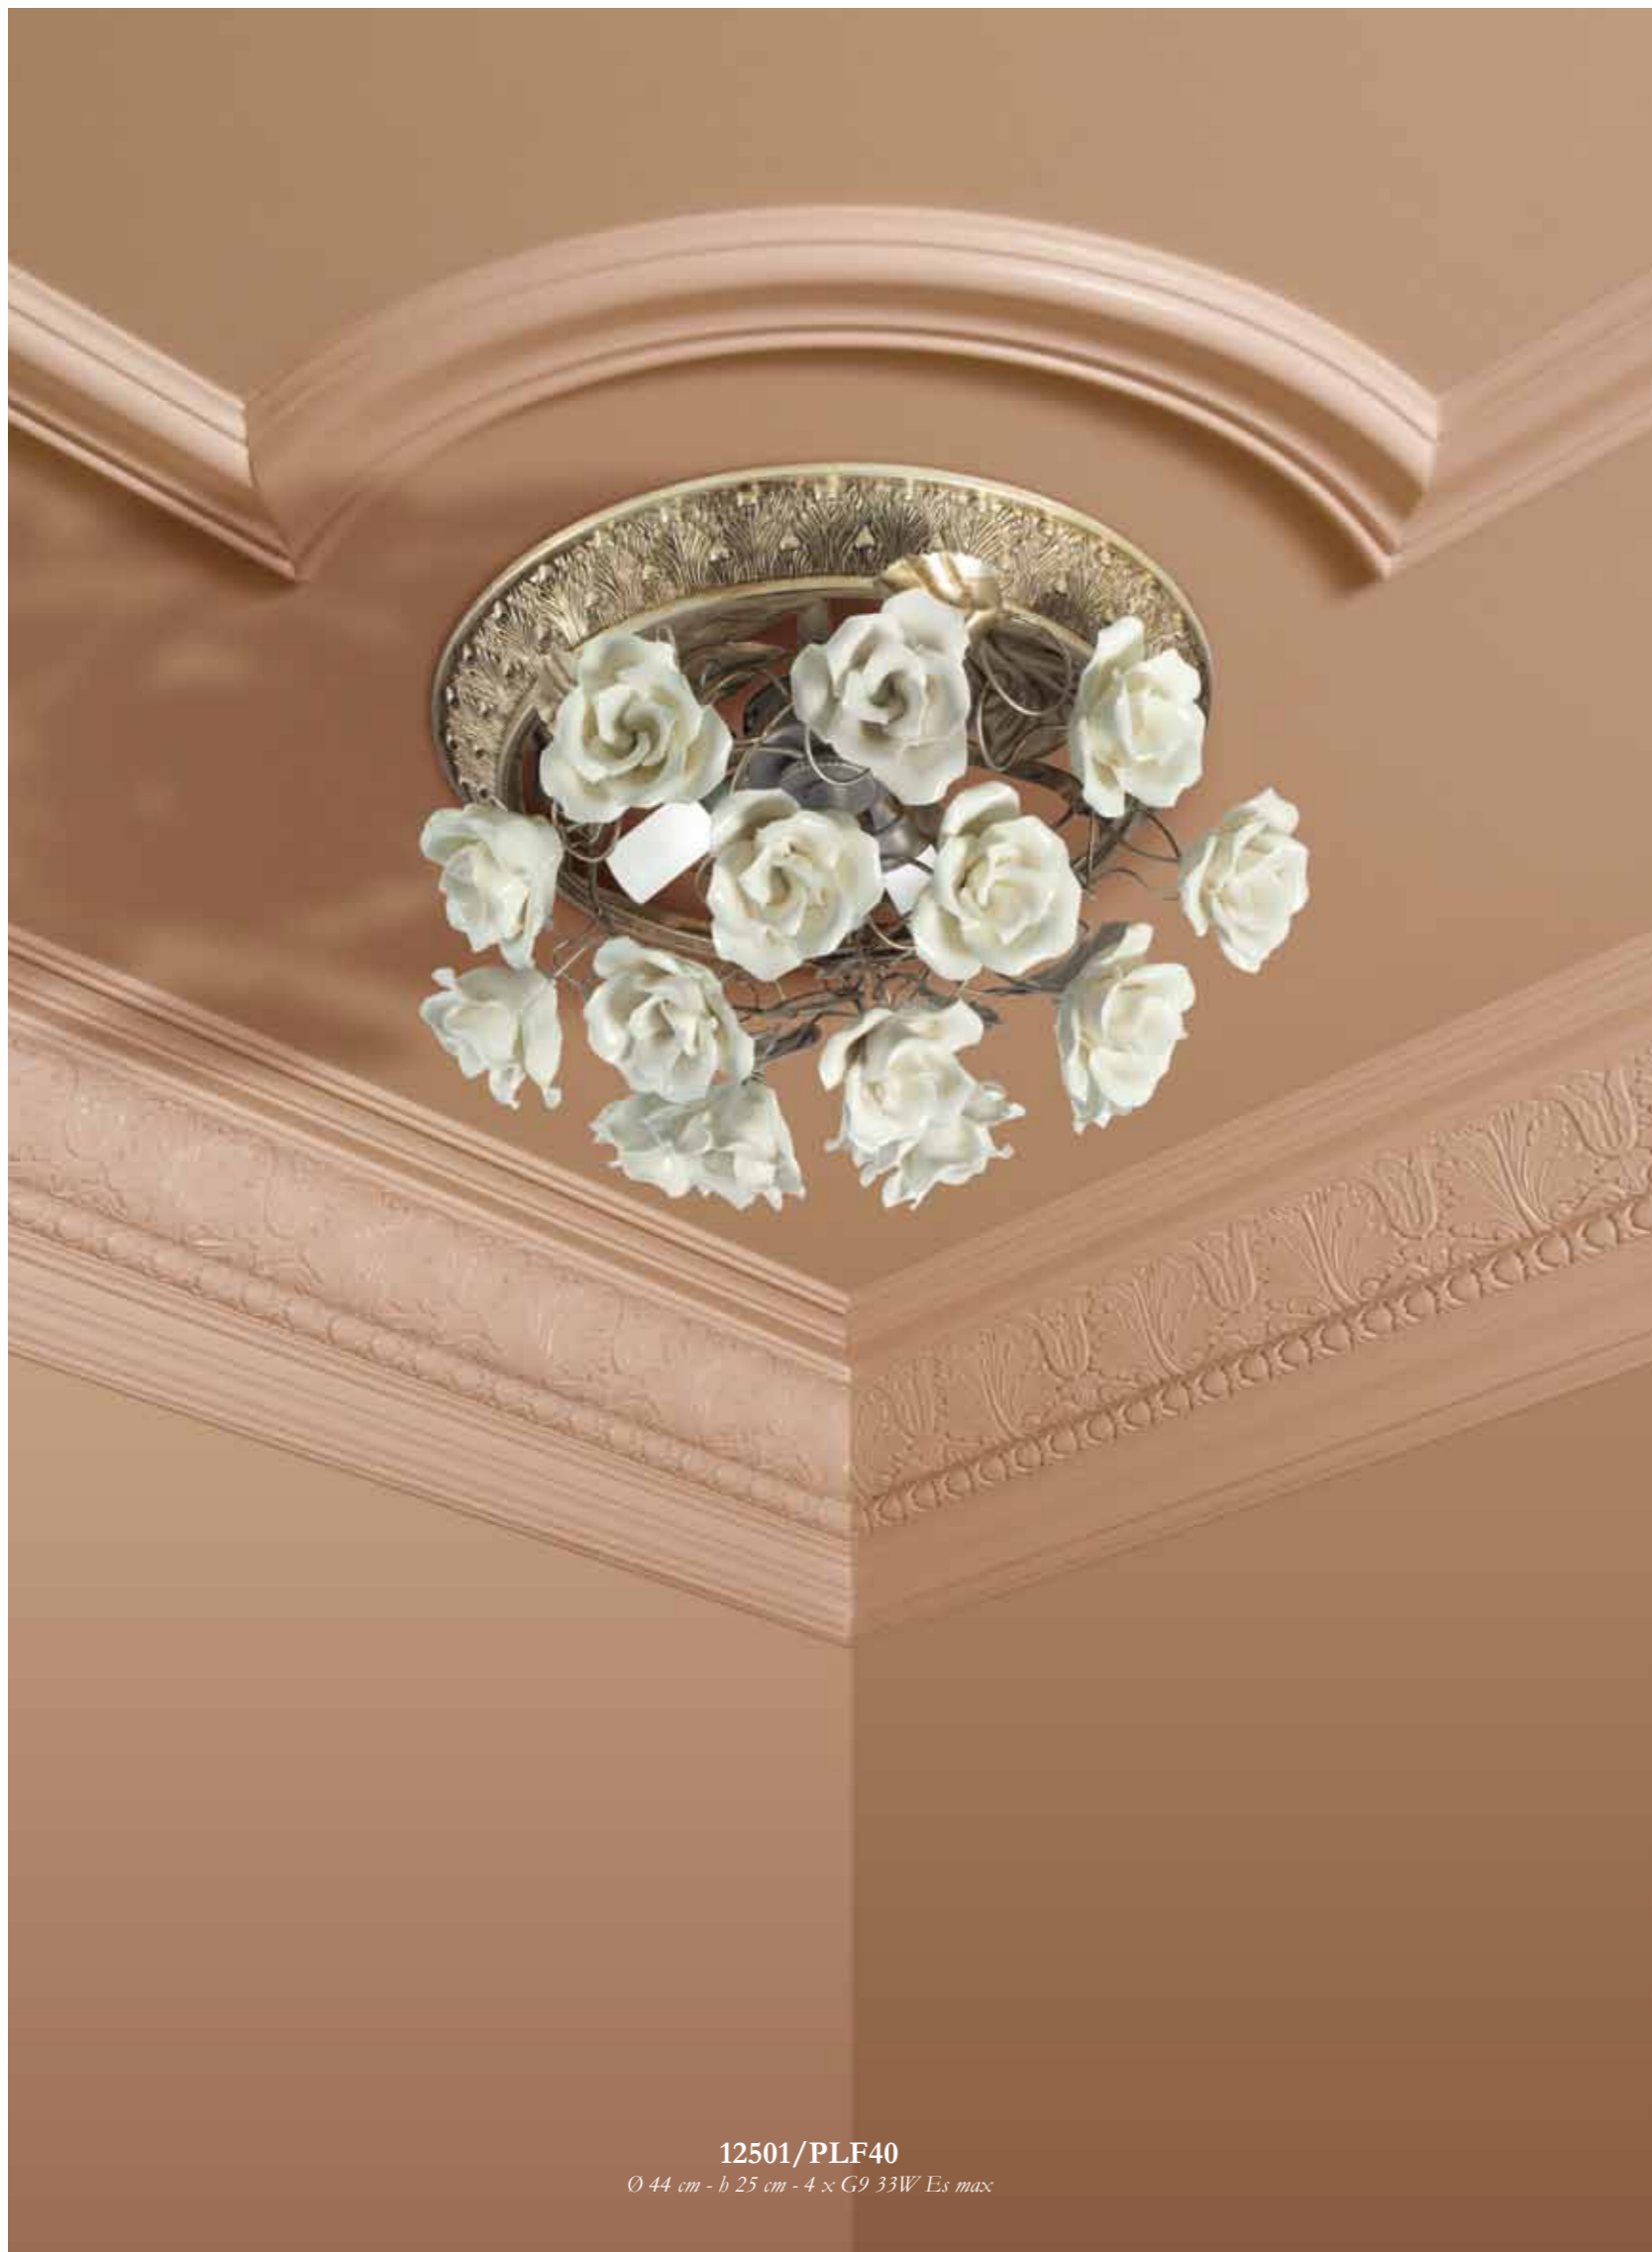

12301/PLF40
Ø 40 cm - h 25 cm - 4 x G9 33W Es max

12200/PLF50
Ø 52 cm - h 30 cm - 6 x G9 33W Es max

12202/PLF14
Ø 18 cm - h 20 cm - 1 x G9 33W Es max

*...la bellezza
è estasi, semplice come il desiderio del cibo.
Non si può dire altro, è come
il profumo di una rosa: lo puoi solo e soltanto odorare
(William Maugham)*