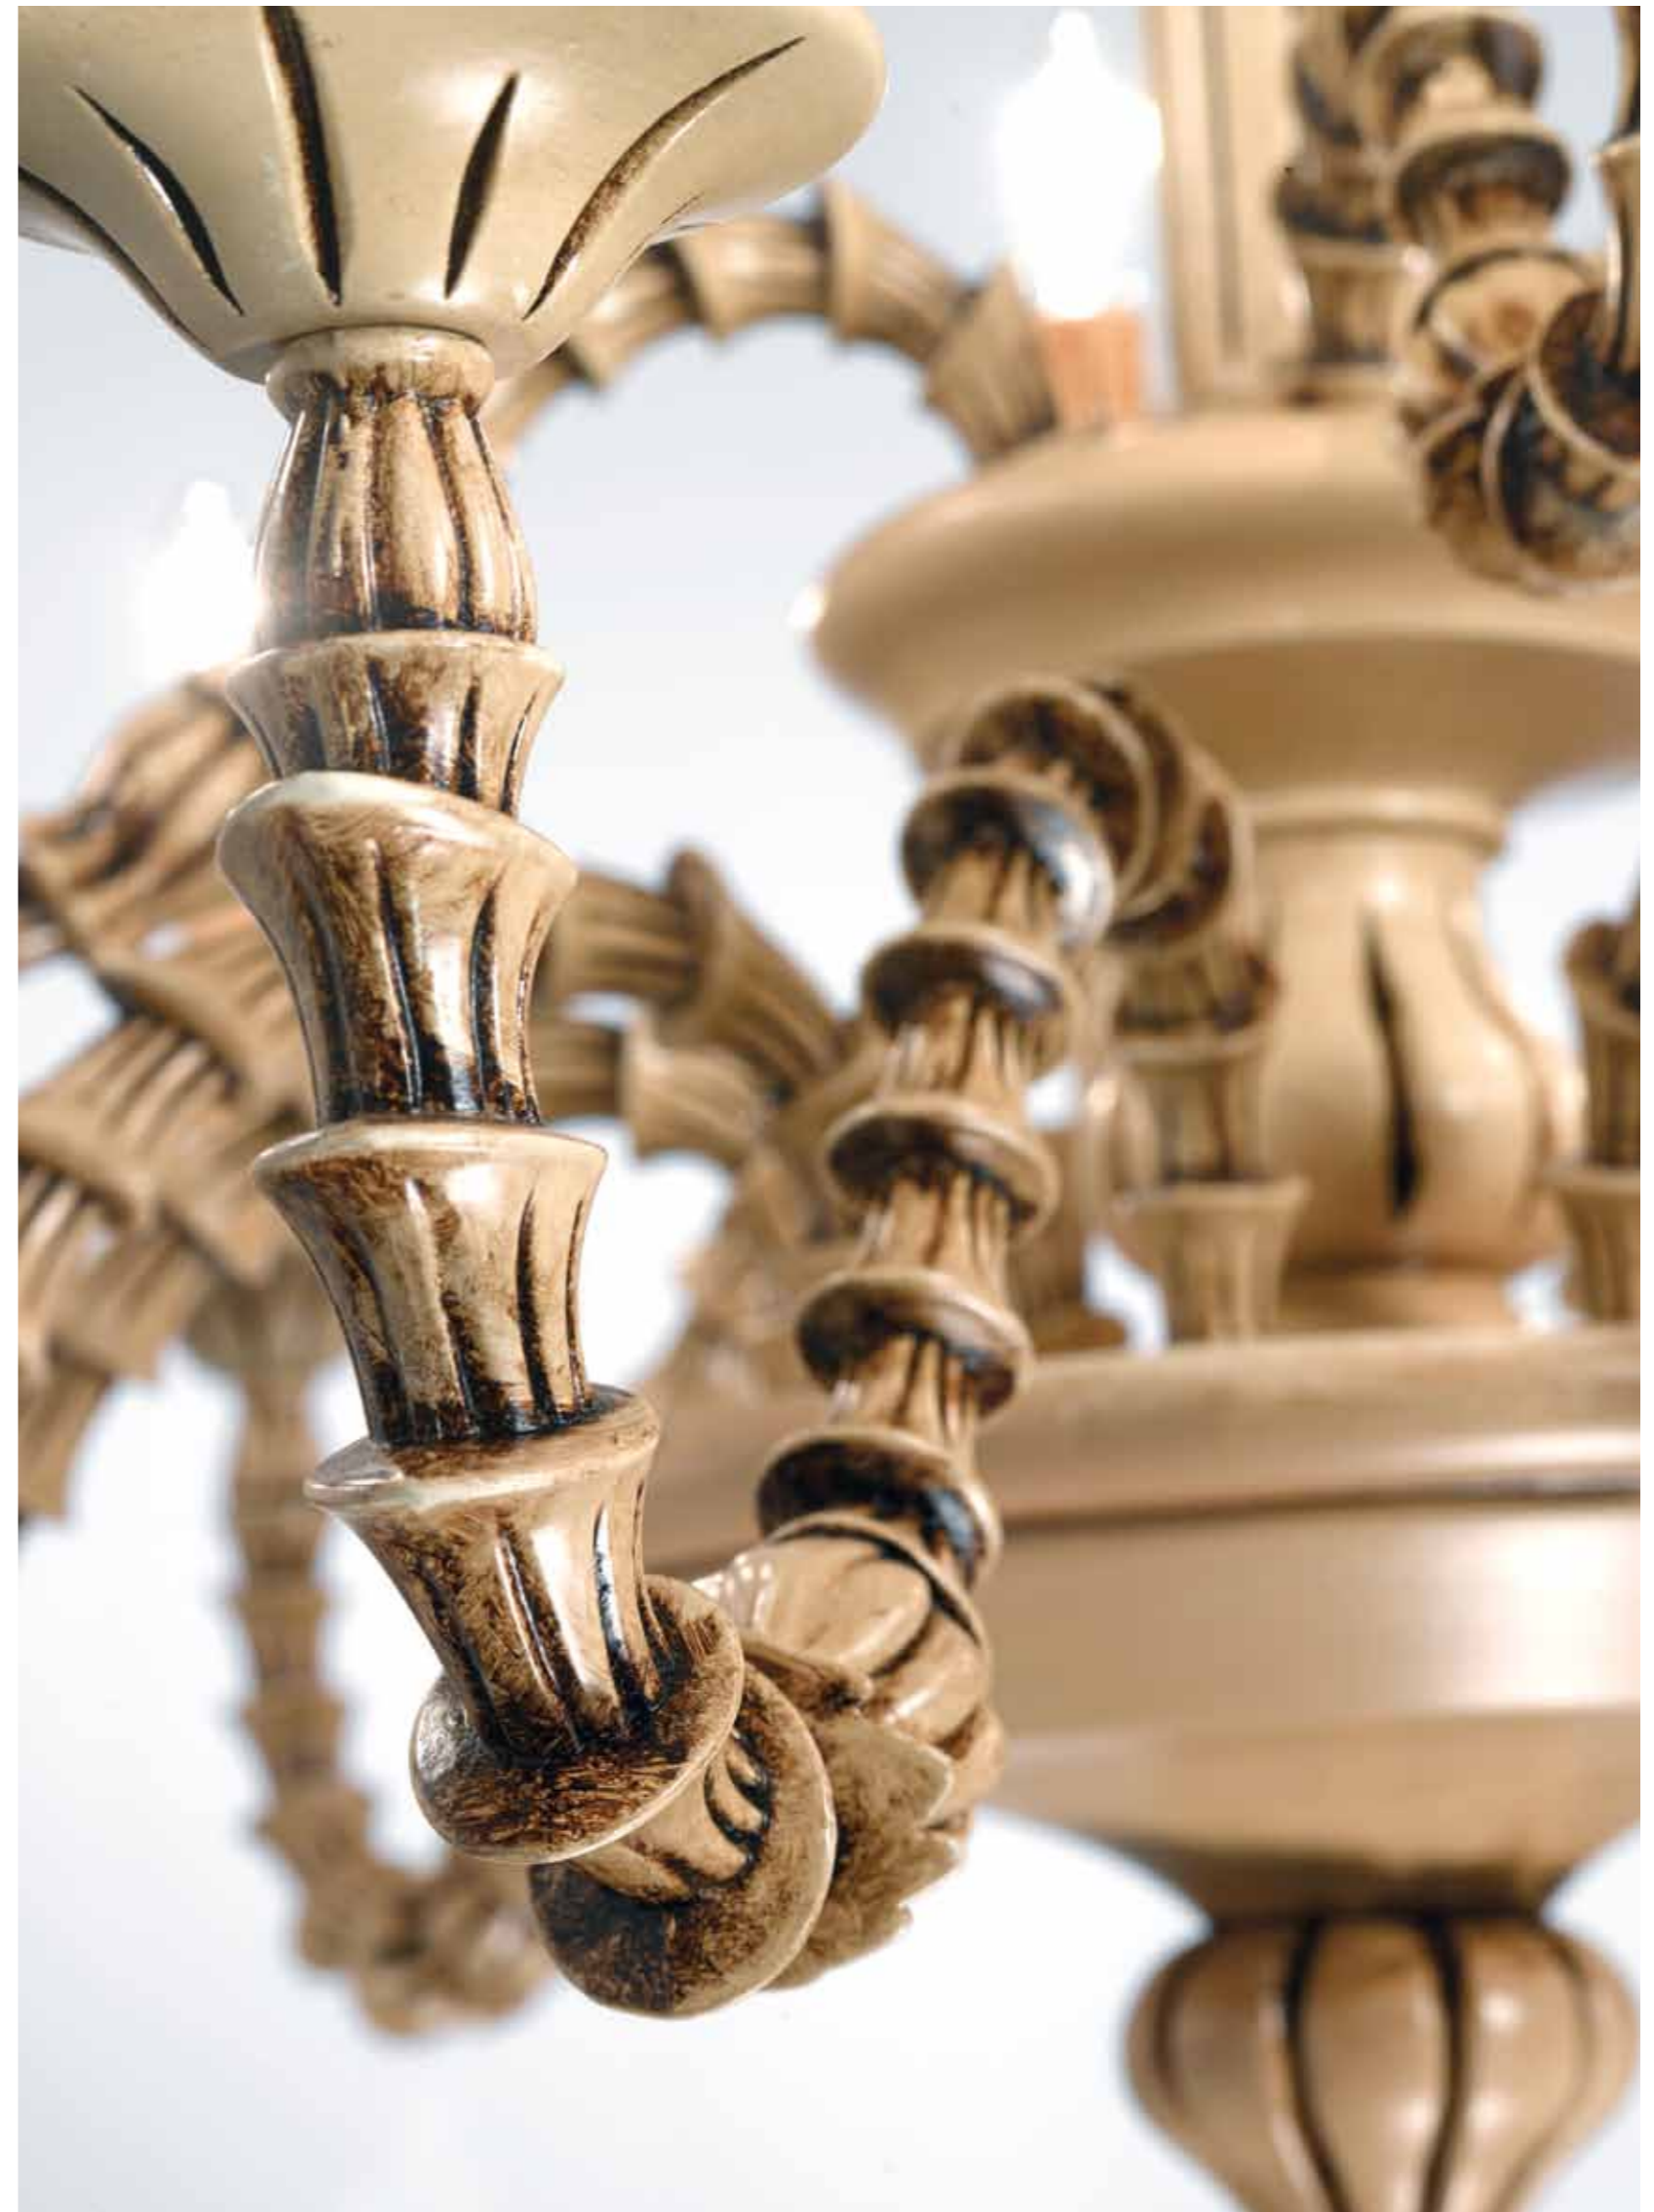

13100/8+4
Ø 95 cm - h 80 cm - 12 x E14 42W Es max