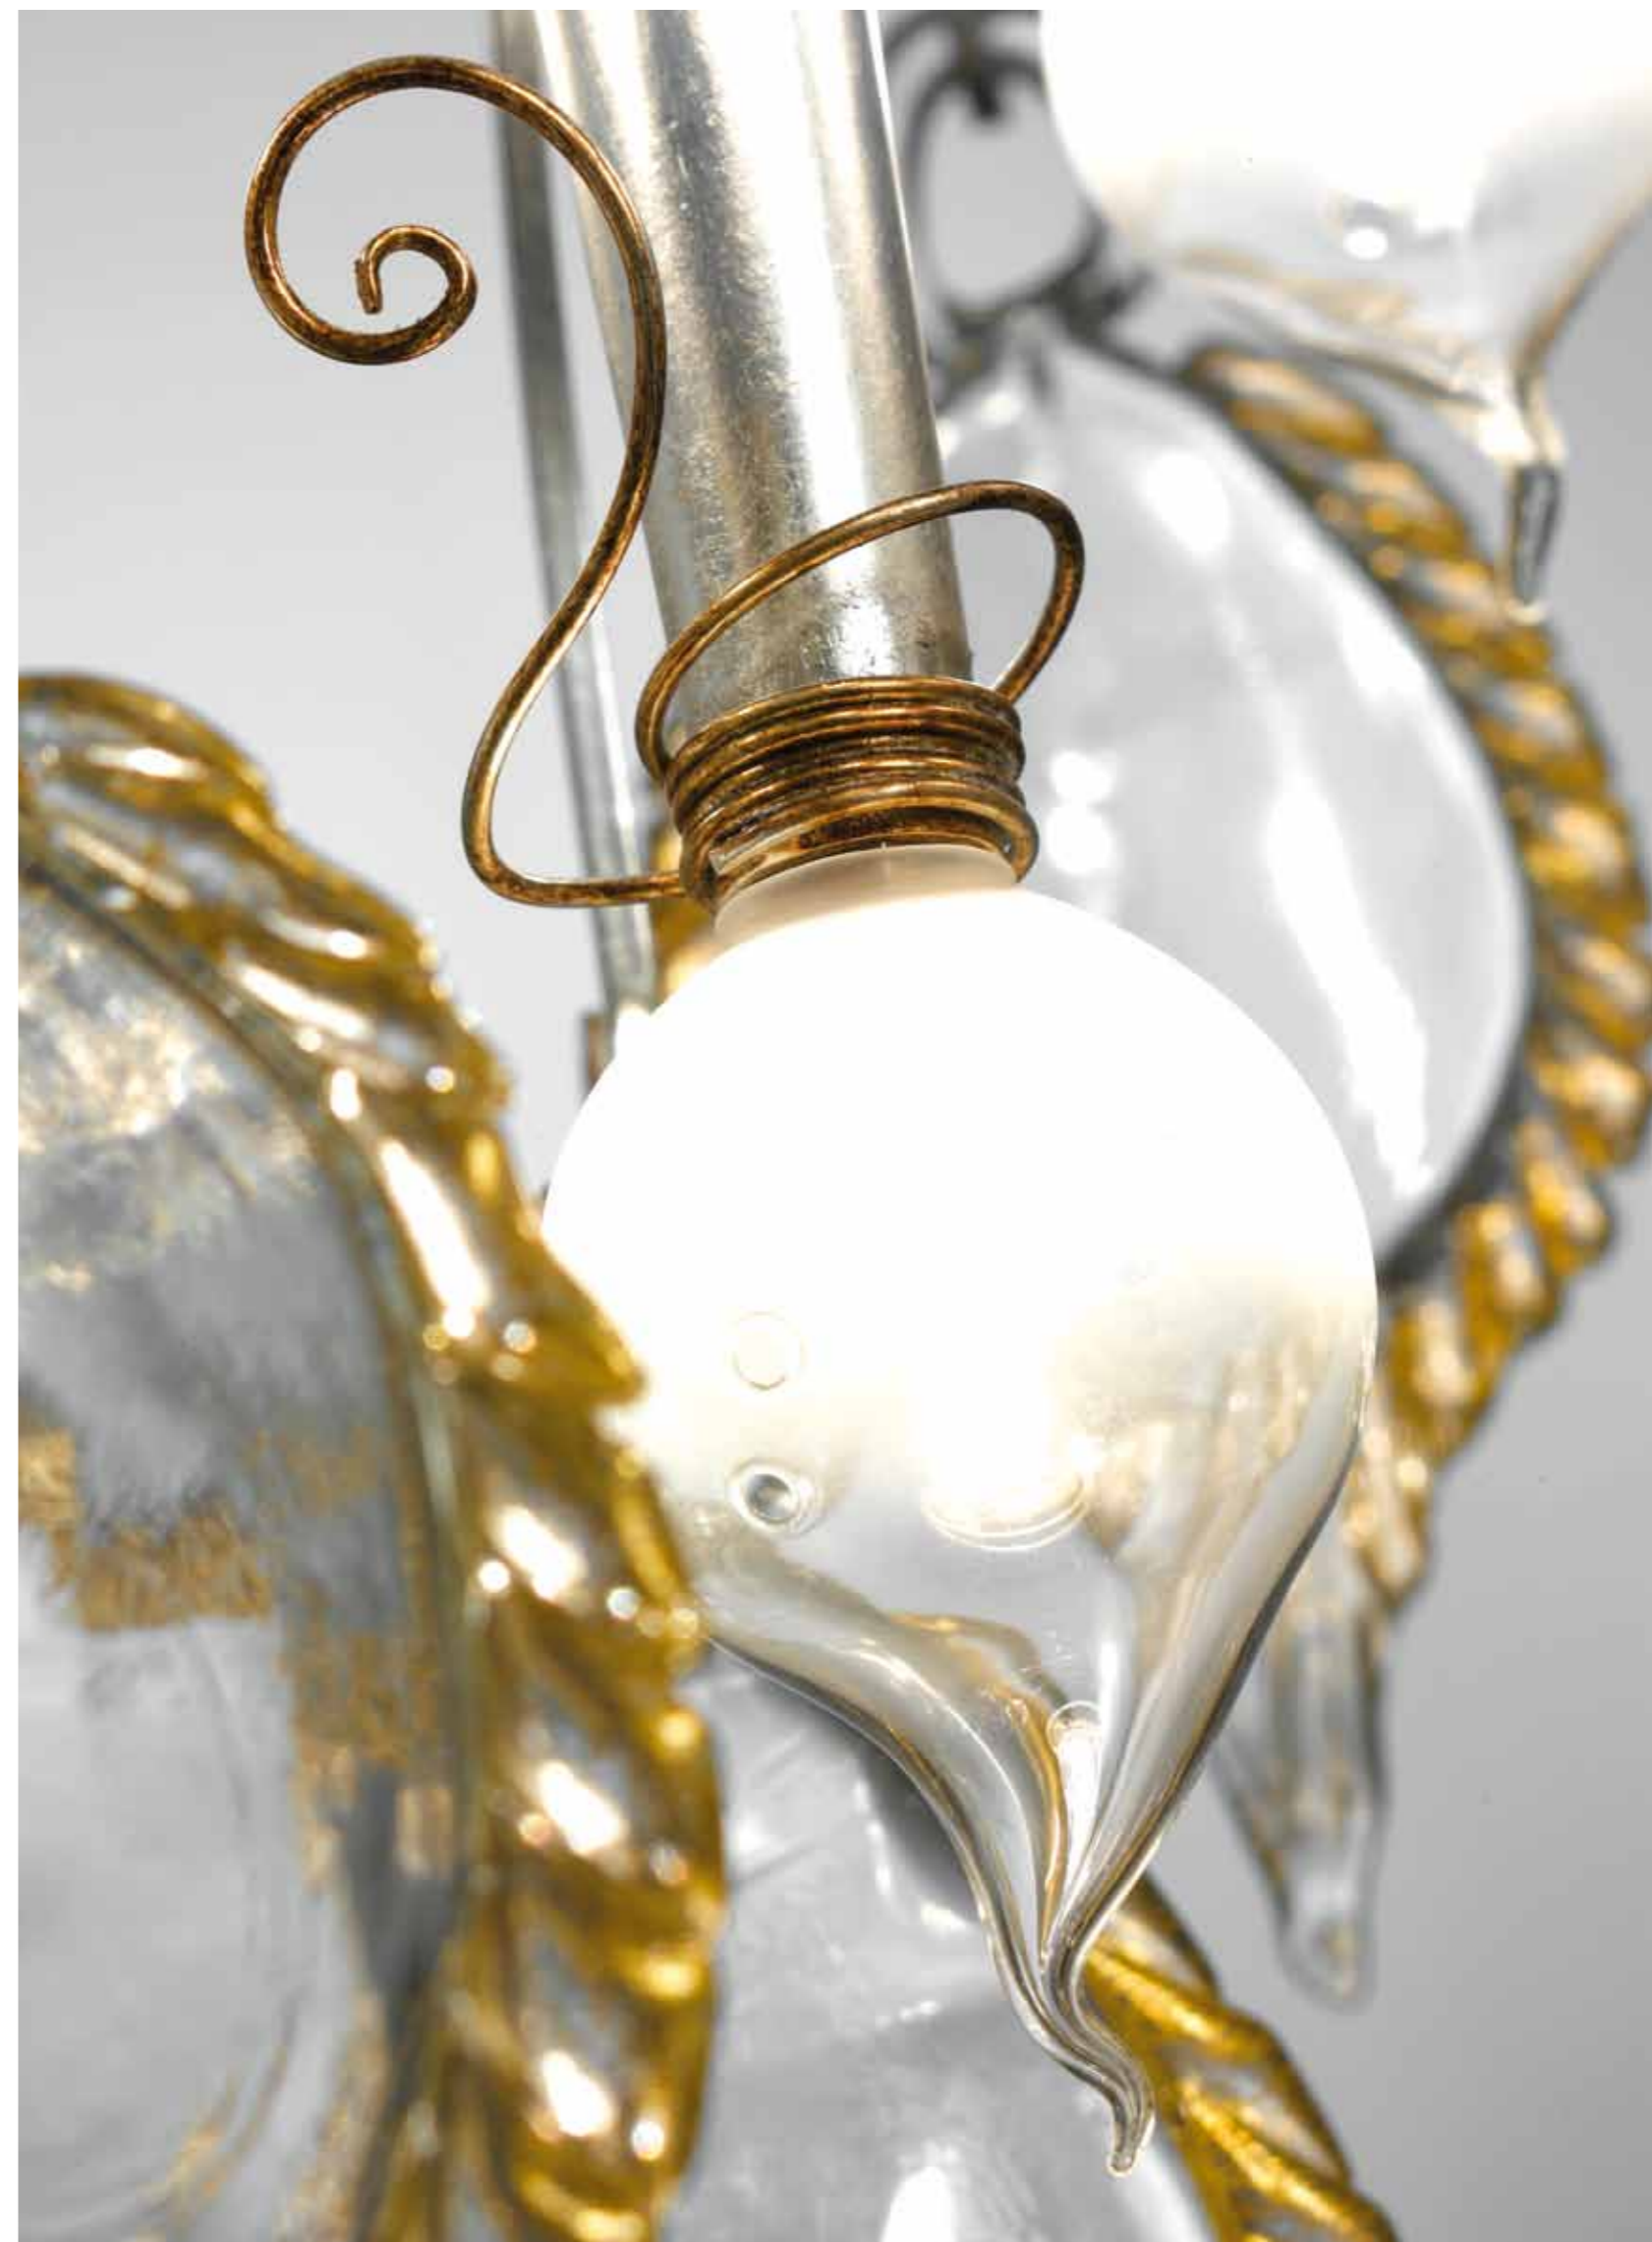

Nel deserto...

ci si siede su una duna di sabbia. Non si vede nulla.

Non si sente nulla. E tuttavia qualche cosa risplende in silenzio.

(Antoine De Saint-Exupéry)

13702/6-TO

Ø 70 cm - h 66 cm - 6 x G9 33W Es max