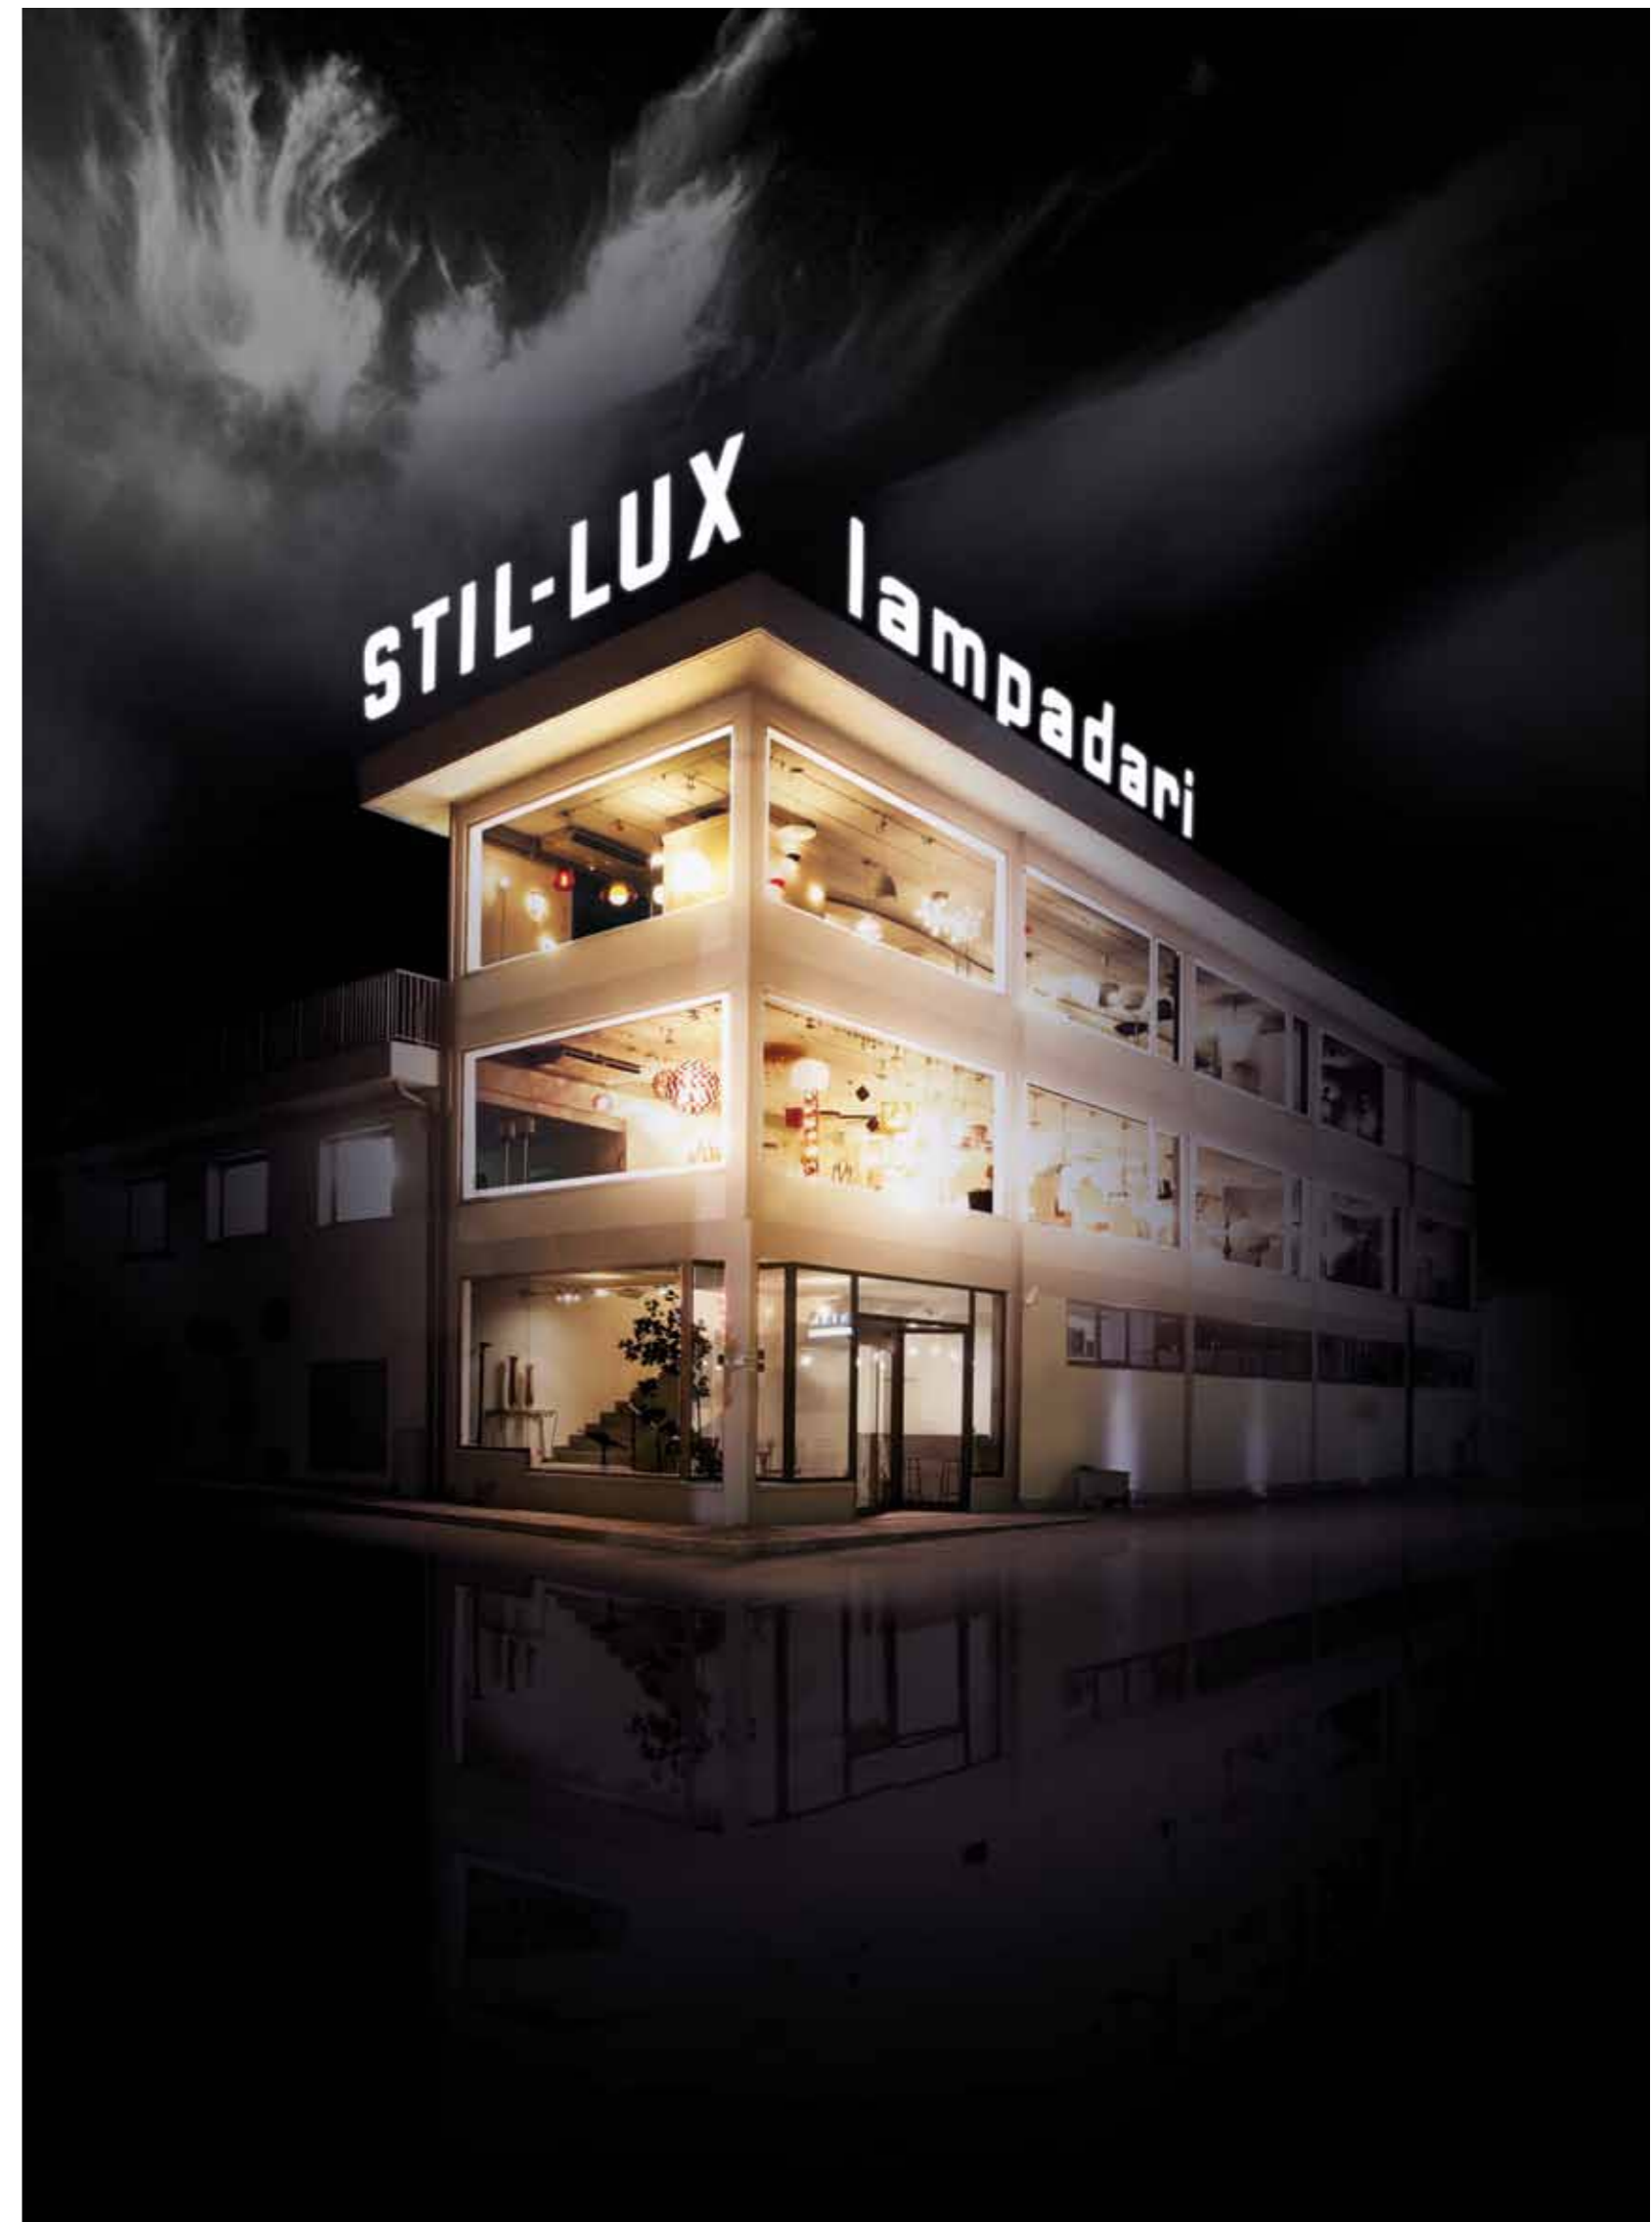

TYL
pag 146

*Protagonisti
nel mondo con l'emozione
della luce...*

*Protagonists in the world with
the emotion of light...*

fanus collection

Living in Paris
Montmartre Place du Tertre, Paris (France)

8900/SG
Ø 80 cm - h 150 cm - 3 x E27 120W Es max