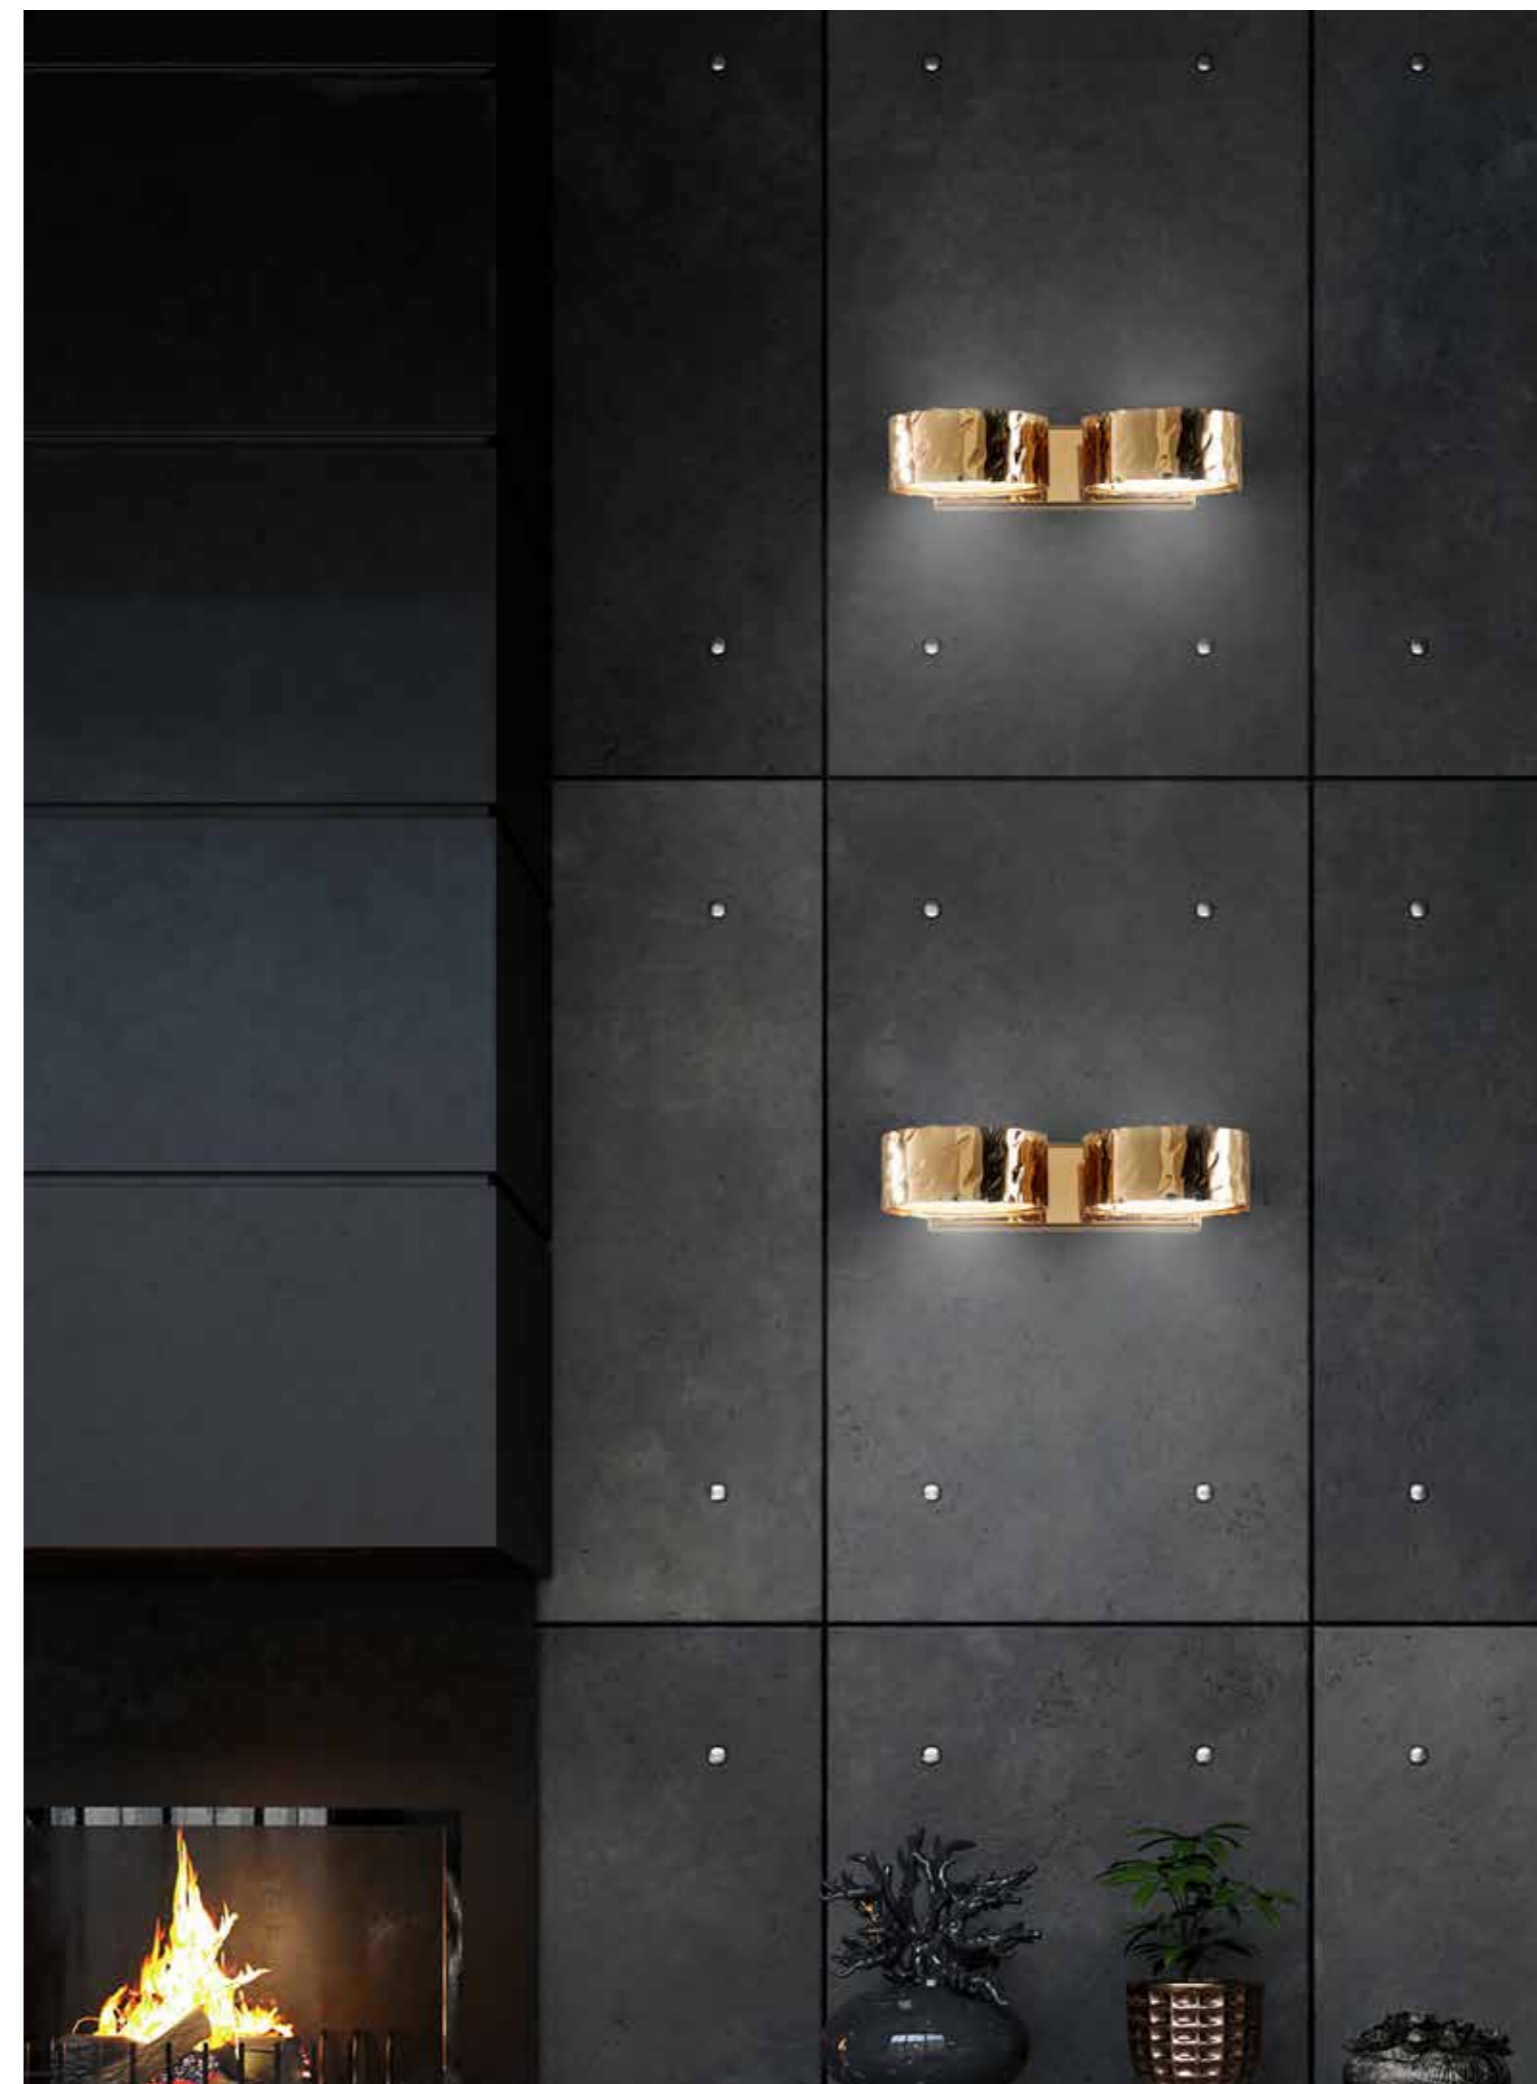

> **21090/AS-CS**

Ø 22 cm. - H.22 cm. Sp.7 cm.
15W Strip Led

^ **21084/3-NB**
Ø 57 cm. - H.10 cm. 45W Strip Led

< **21206/4-NB**
Ø 28x28 cm. - H.5 cm. 30W Strip Led

> **21219/LG-CS**

Ø 26 cm. - H.38 cm. 7,5W Strip Led

> **21216/A2-OS**

Ø 26 cm. - H.6 cm. Sp.16 cm.
15W Strip Led

^ **21089/A-OB**

Ø 22 cm. - H.7 cm. Sp.26 cm.
15W Strip Led

^ **21221/L2-GS**
Ø 11,5 cm. - H.30 cm. 15W Strip Led

< **21222/L6-OB**
Ø 11,5 cm. - H.97 cm. 35W Strip Led