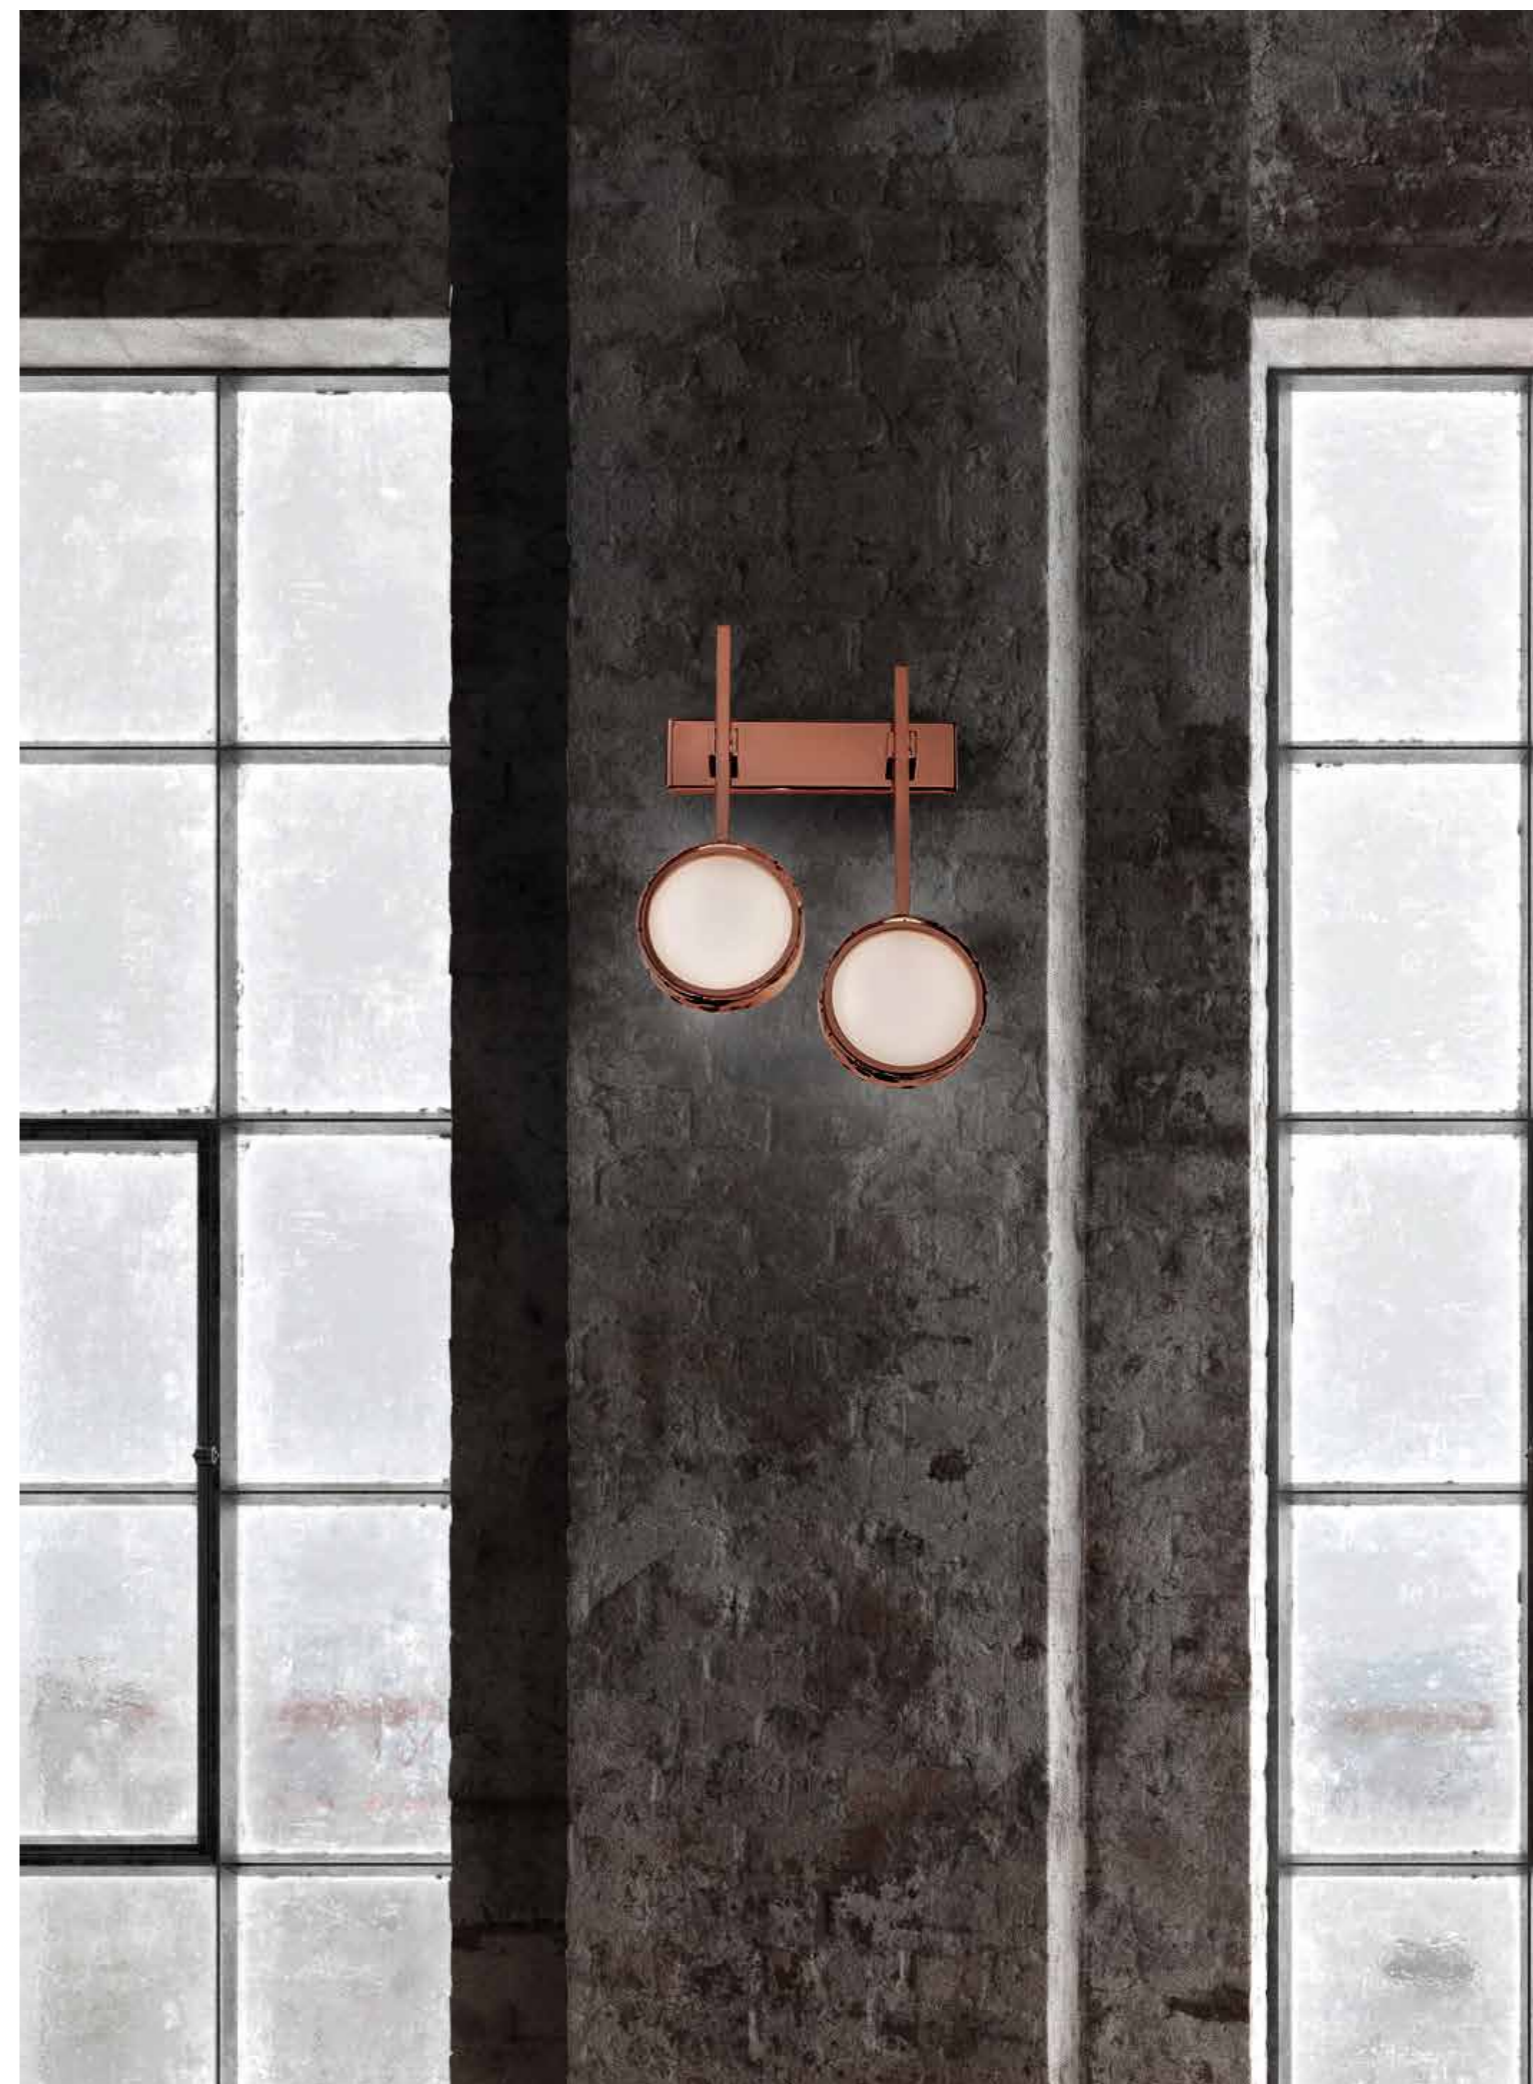

> **21216/A2-OS**

Ø 26 cm. - H.6 cm. Sp.16 cm.
15W Strip Led

^ **21089/A-OB**

Ø 22 cm. - H.7 cm. Sp.26 cm.
15W Strip Led

^ **21221/L2-GS**
Ø 11,5 cm. - H.30 cm. 15W Strip Led

< **21222/L6-OB**
Ø 11,5 cm. - H.97 cm. 35W Strip Led

> **21207/SR10-CS**

Ø 158x11,5 cm. H.5 cm.
75W Strip Led

> **21221/L2-CB**
Ø 11,5 cm. - H.30 cm. 15W Strip Led

> **21220/L1-NS**
Ø 11,5cm. - H.15 cm. 7,5W Strip Led

^ **21105/AT-RS**

Ø 29 cm. - H.7 cm. Sp.15 cm.
8,5W Strip Led

^ **21091/AV-RB**

Ø 22 cm. - H.7 cm. Sp.12 cm.
8,5W Strip Led

> **21218/AG-RB**

Ø 23cm. - H.40 cm. Sp.9 cm.
15W Strip Led.

> **21209/SQ12-GS**

Ø 60x60 cm. - H.5 cm. 90W Strip Led

^ **21212/V1-OB**

Ø 32 cm. - H.61 cm. 7,5W Strip Led.

> **21086/V1-GB**

Ø 31 cm. - H.60 cm. 15W Strip Led

> **21092/L-RS**
Ø 22 cm. - H.38 cm. 15W Strip Led

> **21220/L1-RB**
Ø 11,5cm. - H.15 cm. 7,5W Strip Led.

square

Il saggio è quadrato senz'angoli,
angolo senza punta,
dritto ma flessibile,
splendente senza abbagliare.
*The Sage is square with no
corners,
corner without tip,
straight but flexible,
shining without dazzling.*