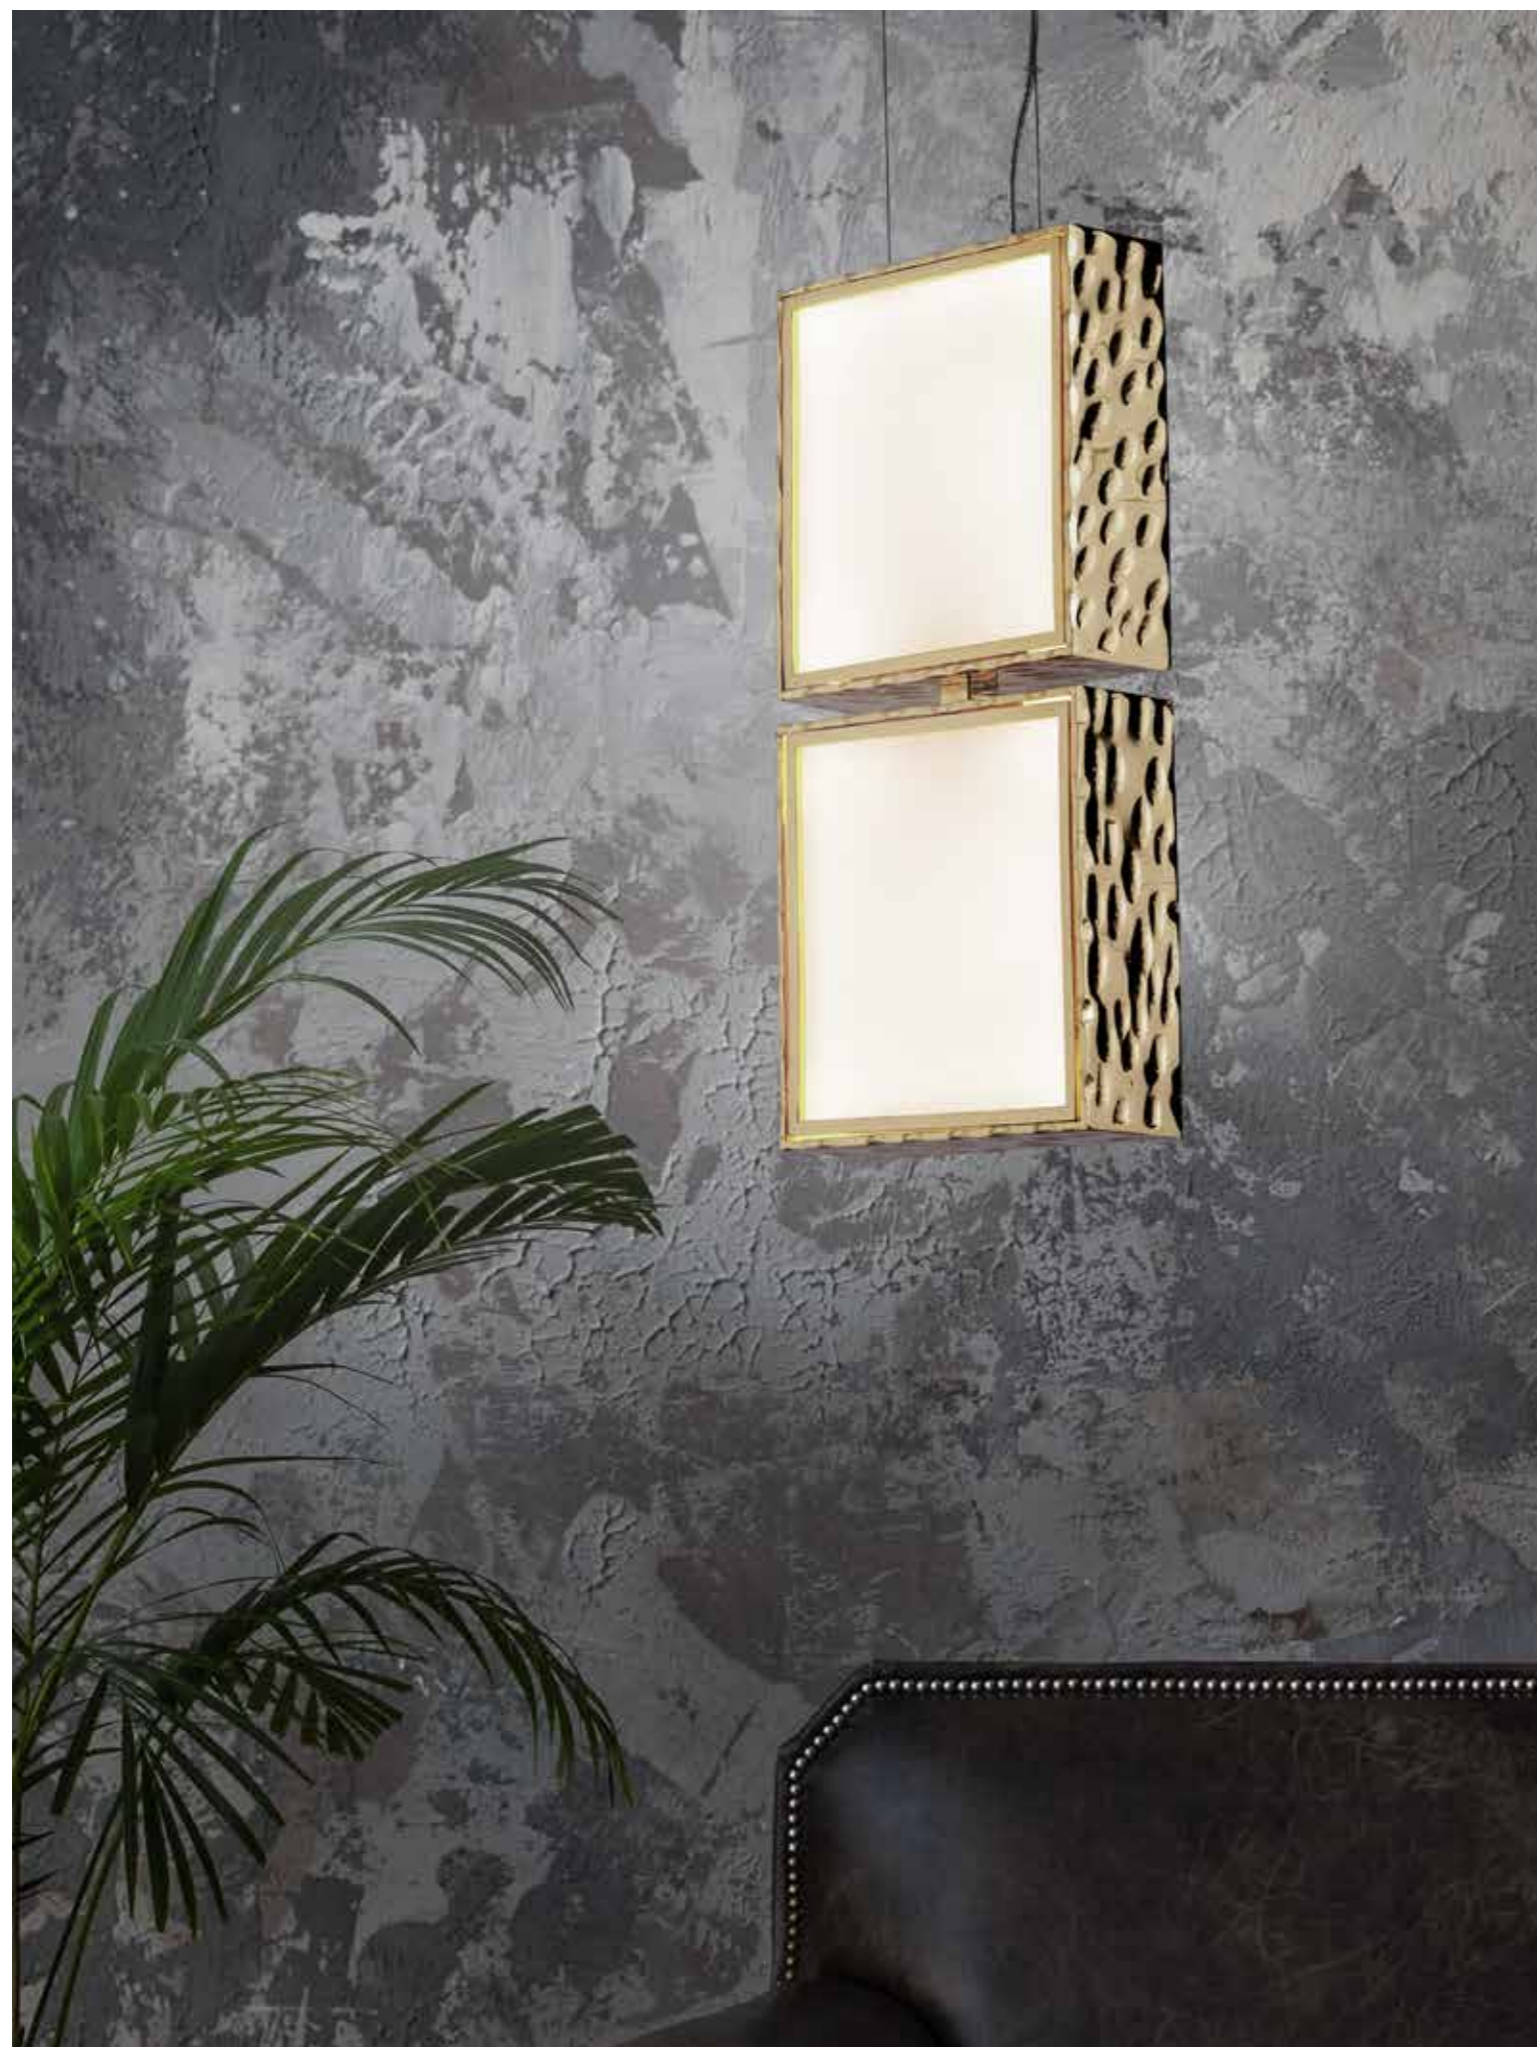

> **21086/V1-GB**

Ø 31 cm. - H.60 cm. 15W Strip Led

> **21092/L-RS**
Ø 22 cm. - H.38 cm. 15W Strip Led

> **21220/L1-RB**
Ø 11,5cm. - H.15 cm. 7,5W Strip Led.

square

Il saggio è quadrato senz'angoli,
angolo senza punta,
dritto ma flessibile,
splendente senza abbagliare.
*The Sage is square with no
corners,
corner without tip,
straight but flexible,
shining without dazzling.*

(Lao-Tzu)

limelight

square

Abbiamo sfruttato il quadrato per la sua perfetta regolarità geometrica, in quanto simbolo di razionalità costruttiva, capace di unire ordine e armonia.

We exploited the square for his perfect geometric regularity, as symbol of constructive rationality, able to combine order and harmony.

> **21102/SR4-OB**

Ø 85 cm. - H.20 cm. 72W Strip Led.

< **21100/S2-OB**

Ø 20 cm. - H.42 cm. 36W Strip Led

^ **21100/S2-RB**
Ø 20 cm. - H.42 cm. 36W Strip Led

< **21101/S3-CS**
Ø 20 cm. - H.63 cm. 54W Strip Led