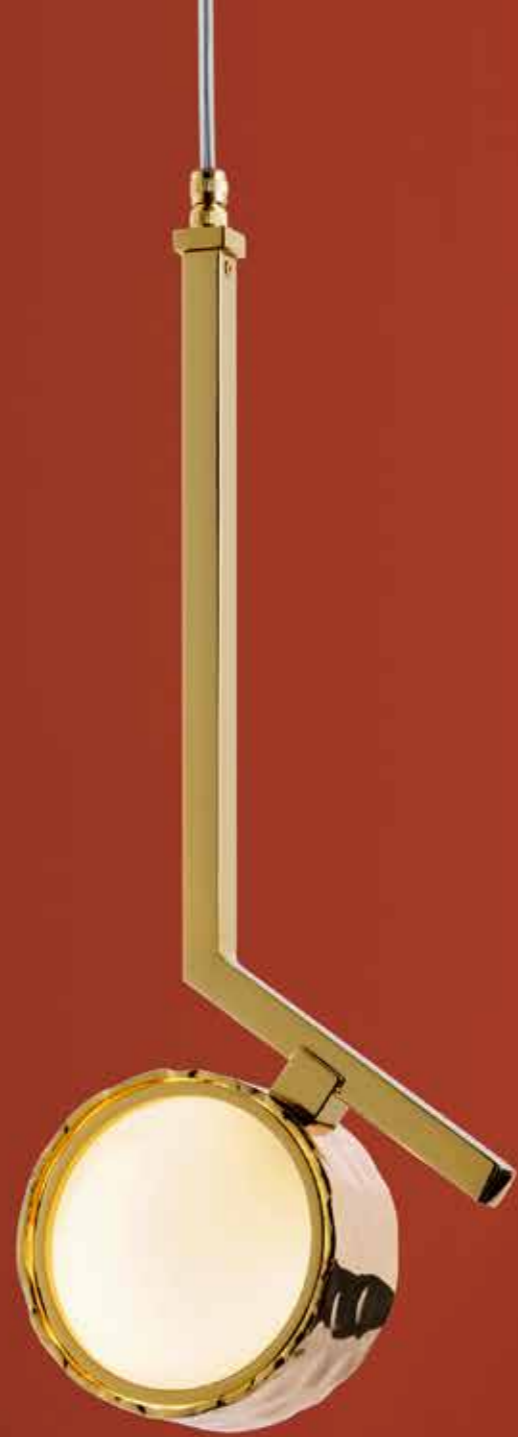

> **21207/SR10-CS**

Ø 158x11,5 cm. H.5 cm.
75W Strip Led

> **21221/L2-CB**
Ø 11,5 cm. - H.30 cm. 15W Strip Led

> **21220/L1-NS**
Ø 11,5cm. - H.15 cm. 7,5W Strip Led

^ **21105/AT-RS**

Ø 29 cm. - H.7 cm. Sp.15 cm.
8,5W Strip Led

^ **21091/AV-RB**

Ø 22 cm. - H.7 cm. Sp.12 cm.
8,5W Strip Led

> **21218/AG-RB**

Ø 23cm. - H.40 cm. Sp.9 cm.
15W Strip Led.

> **21209/SQ12-GS**

Ø 60x60 cm. - H.5 cm. 90W Strip Led

^ **21212/V1-OB**

Ø 32 cm. - H.61 cm. 7,5W Strip Led.

> **21086/V1-GB**

Ø 31 cm. - H.60 cm. 15W Strip Led

> **21092/L-RS**
Ø 22 cm. - H.38 cm. 15W Strip Led

> **21220/L1-RB**
Ø 11,5cm. - H.15 cm. 7,5W Strip Led.

square

Il saggio è quadrato senz'angoli,
angolo senza punta,
dritto ma flessibile,
splendente senza abbagliare.
*The Sage is square with no
corners,
corner without tip,
straight but flexible,
shining without dazzling.*