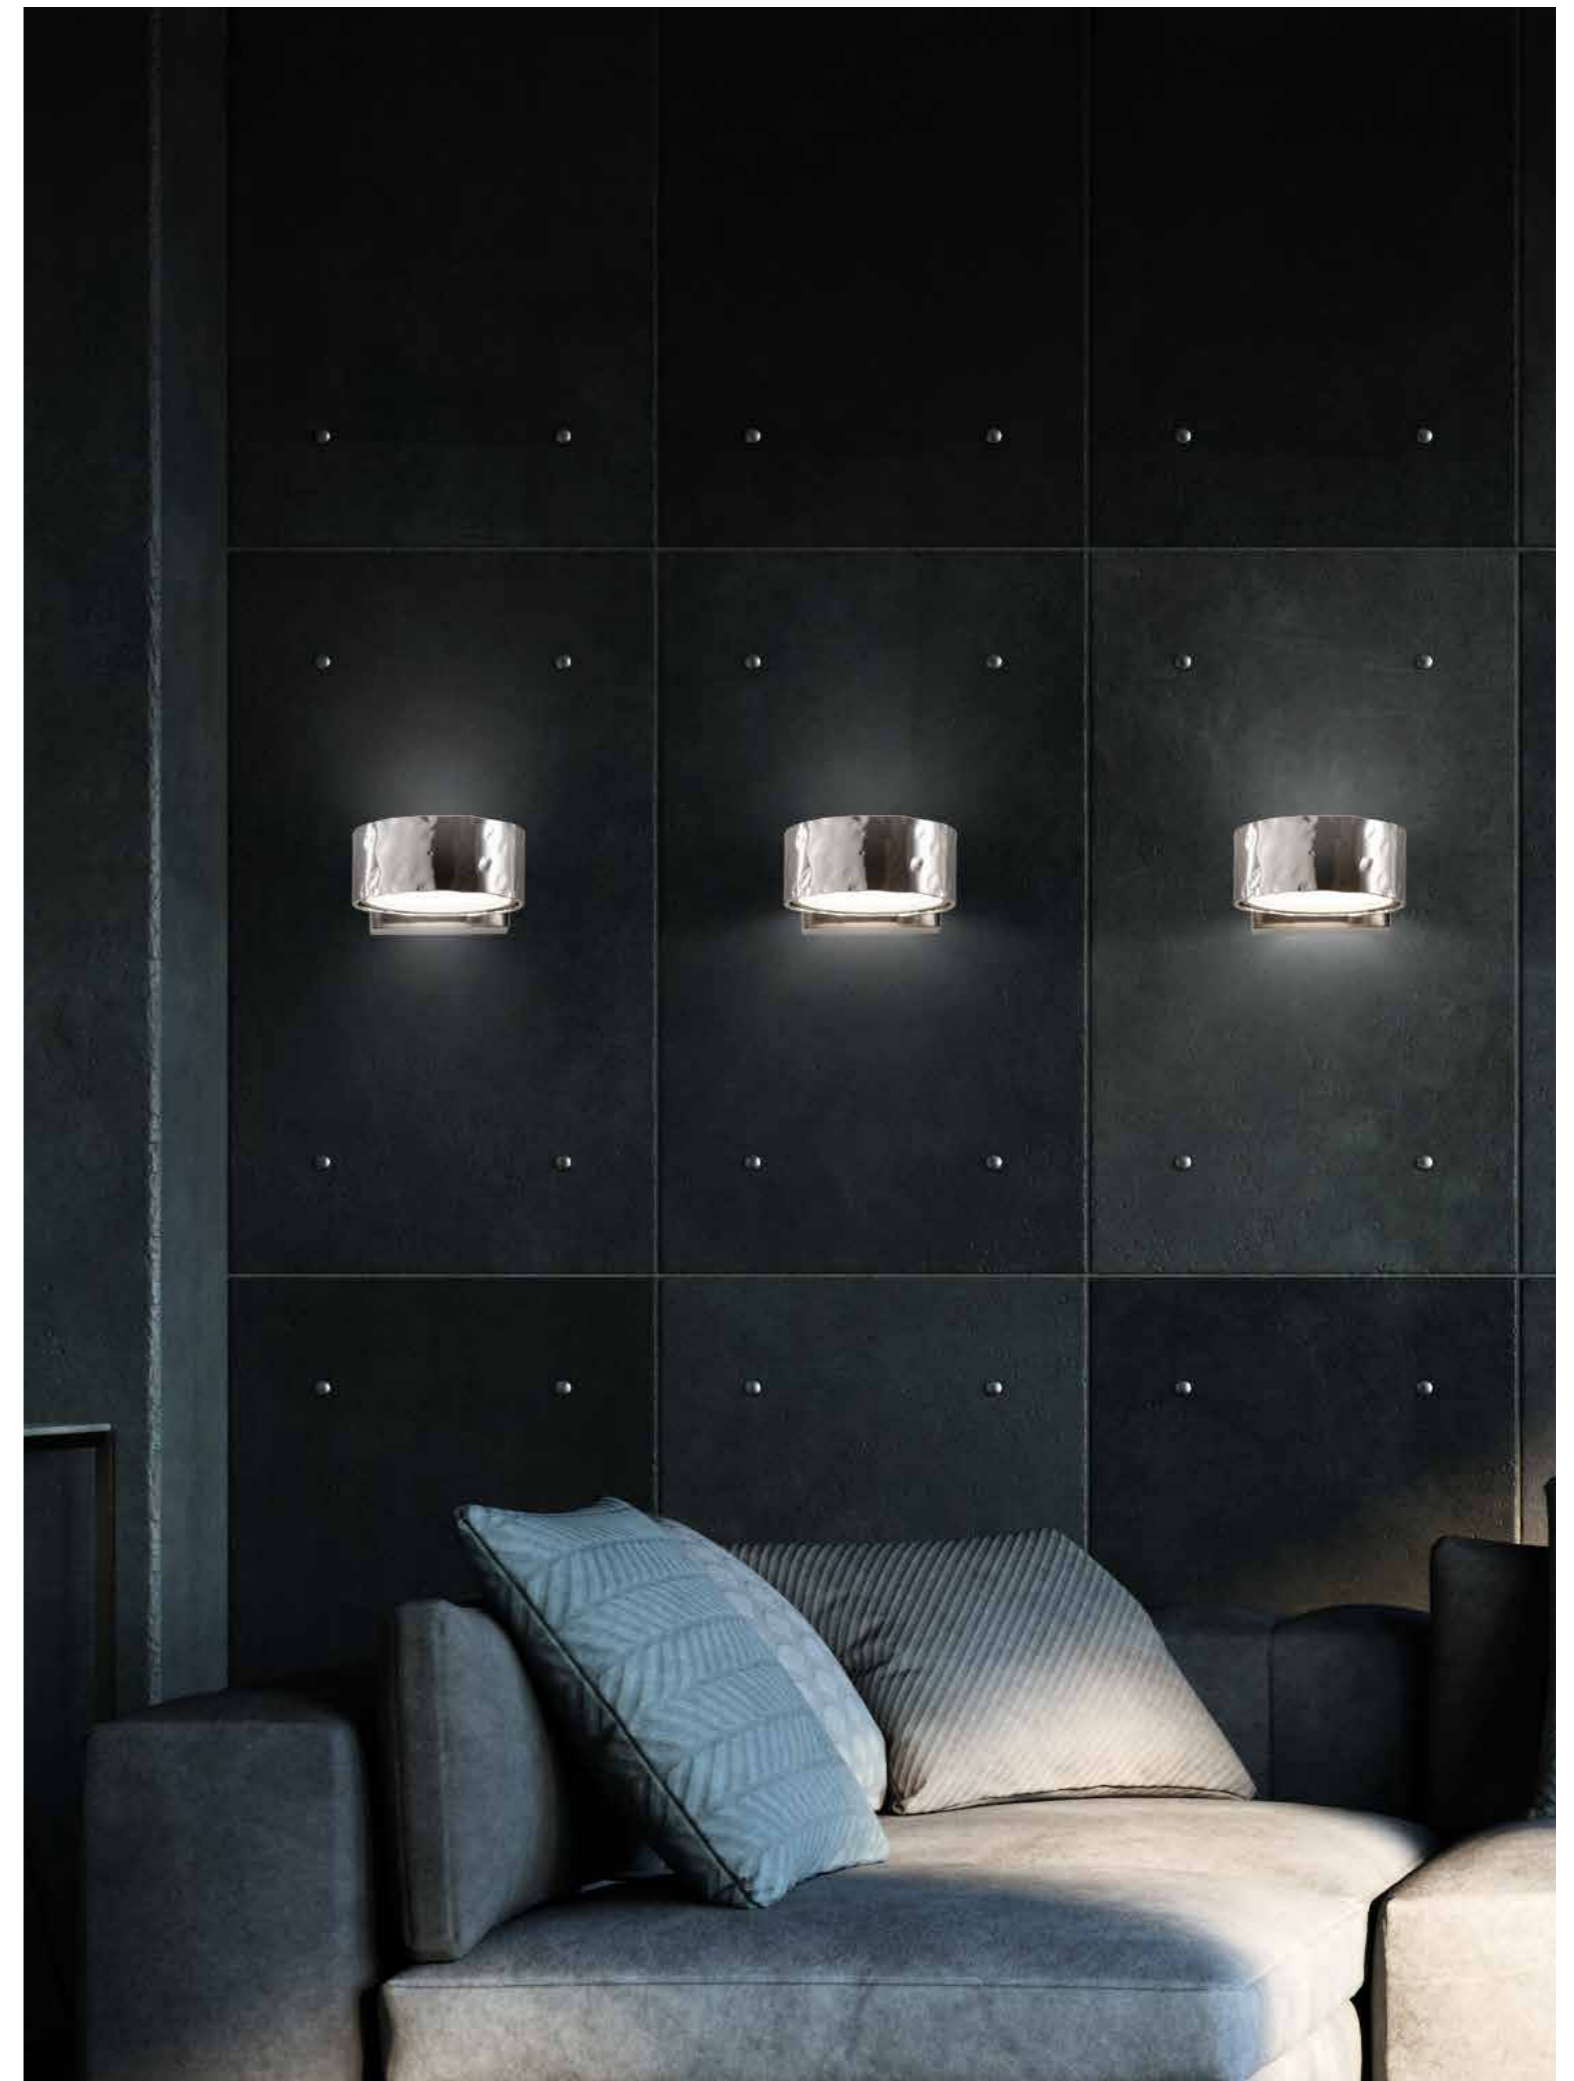

> **21088/V3-CB**

Ø 53 cm. - H.70 cm. 30W Strip Led

< **21211/SG-GB**

Ø 92x22 cm. - H.7 cm 30W Strip Led

^ **21216/A2-CB**

Ø 26 cm. - H.6 cm. Sp.16 cm.
15W Strip Led

> **21215/A1-NB**

Ø 11,5 cm. - H.6 cm. Sp.17 cm.
7,5W Strip Led

> **21400/30-CB**
Ø 102 cm. - H.138 cm. 180W Strip Led

> **21205/SR4-RB**

Ø 60x11,5 cm. H.5 cm.
30W Strip Led

> **21210/SM-RS**
Ø 11,5 cm. - H.66 cm. 15W Strip Led

< **21080/S1-RB**
Ø 22 cm. - H.24 cm. 15W Strip Led