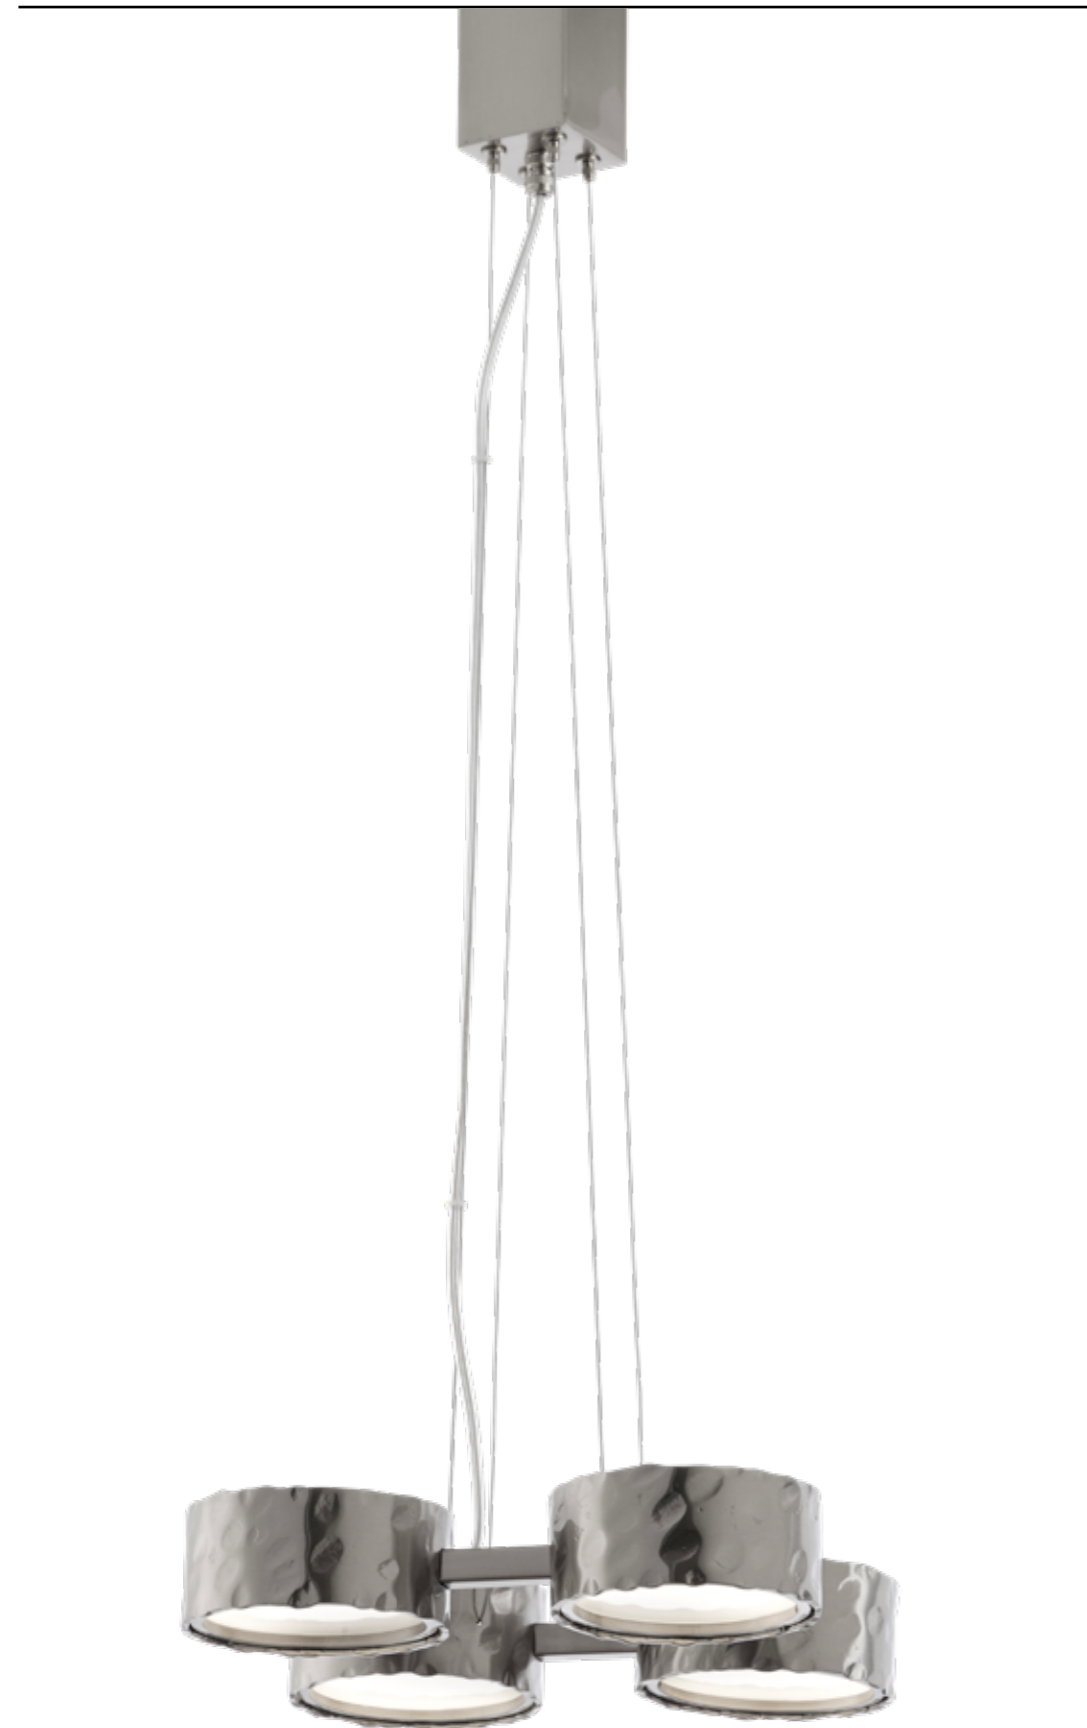

> **21400/30-CB**
Ø 102 cm. - H.138 cm. 180W Strip Led

> **21205/SR4-RB**

Ø 60x11,5 cm. H.5 cm.
30W Strip Led

> **21210/SM-RS**
Ø 11,5 cm. - H.66 cm. 15W Strip Led

< **21080/S1-RB**
Ø 22 cm. - H.24 cm. 15W Strip Led

> **21217/AS-RB**
Ø 11,5cm. - H.11,5 cm. Sp.5 cm. 7,5W Strip Led

> **21093/P-RB**
Ø 50 cm. - H.173 cm. 30W Strip Led

> **21214/V2-RB**

Ø 30 cm. - H.49 cm. 15W Strip Led

> **21087/V2-NS**

Ø 50 cm. - H.68 cm. 30W Strip Led

> **21090/AS-CS**

Ø 22 cm. - H.22 cm. Sp.7 cm.
15W Strip Led

^ **21084/3-NB**
Ø 57 cm. - H.10 cm. 45W Strip Led

< **21206/4-NB**
Ø 28x28 cm. - H.5 cm. 30W Strip Led

> **21219/LG-CS**

Ø 26 cm. - H.38 cm. 7,5W Strip Led

> **21216/A2-OS**

Ø 26 cm. - H.6 cm. Sp.16 cm.
15W Strip Led

^ **21089/A-OB**

Ø 22 cm. - H.7 cm. Sp.26 cm.
15W Strip Led

^ **21221/L2-GS**
Ø 11,5 cm. - H.30 cm. 15W Strip Led

< **21222/L6-OB**
Ø 11,5 cm. - H.97 cm. 35W Strip Led