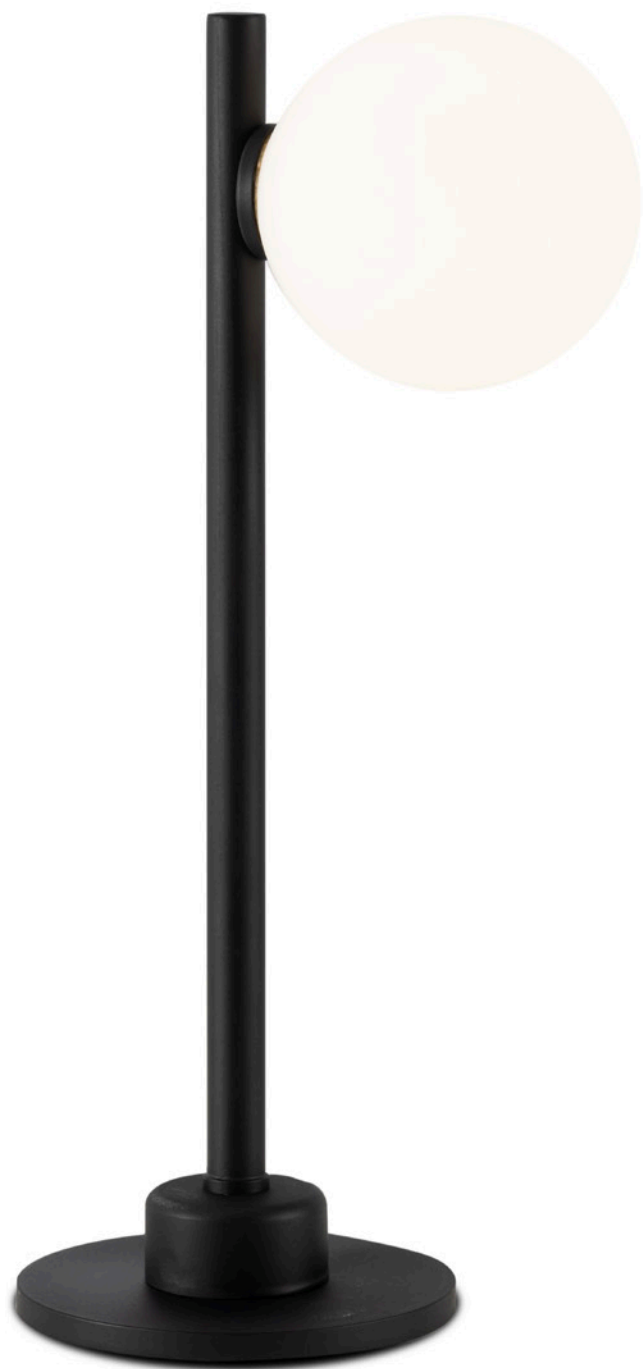

illumination design
SINCE 1972

EAT TO GLOW
MUSEUM OF MODERN ART
The Room (En Dancer)

TECHNICAL SHEETS

BALLOONS
21609

MATERIALI / MATERIALS	
Struttura / Frame	Ferro - Acciaio / Iron – Steel
Vetro / Glass	Soffiato a mano / hand made blow

DATI TECNICI / TECHNICAL DATA		
INFO	EUROPE	USA
Prodotto / Product	Lampada tavolo/ Table lamp	Lampada tavolo/ Table lamp
Installazione / Installation	Tavolo / Table	Tavolo / Table
Diametro / Diameter	17 cm.	6,69"
Altezza / Height	36 cm.	14,17"
Diametro vetro / Glass diameter	10 cm.	3,93"
Base / Base	Ø 12 cm.	Ø 4,72"

OPZIONE DECORI STANDARD / STANDARD FINISHING OPTIONS		Opzioni vetri / Glass options
 Foglia oro / gold leaf  foglia argento / silver leaf  nero velluto/ velvet black	 Argento satinato / mat silver	 Bianco satinato / Mat white