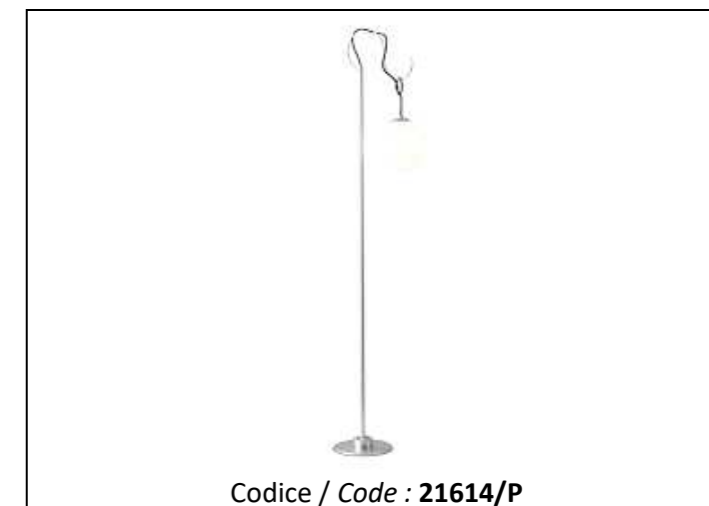

illumination design
SINCE 1972

TECHNICAL SHEETS

BALLOONS
216014

Codice / Code : 21614/P

MATERIALI / MATERIALS	
Struttura / Frame	Ferro - Acciaio / Iron - Steel
Vetro / Glass	Soffiato a mano / hand made blow

DATI TECNICI / TECHNICAL DATA		
INFO	EUROPE	USA
Prodotto / Product	Lampada da terra / Floor lamp	Lampada da terra / Floor lamp
Installazione / Installation	Terra / Floor	Terra / Floor
Diametro / Diameter	34 cm.	13,38"
Altezza / Height	170 cm.	66,92"
Diametro vetro / Glass diameter	20 cm.	7,87"
Base / Base	Ø 23 cm.	Ø 9,05"