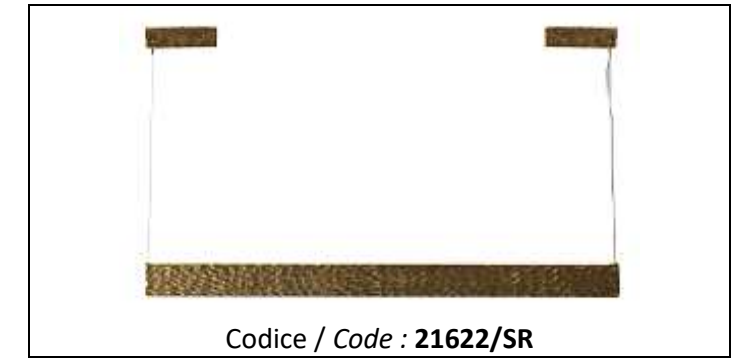

illumination design
SINCE 1972

TECHNICAL SHEETS

21622

MATERIALI / MATERIALS	
Struttura / Frame	Ferro - Acciaio con effetto martellato / Iron – Steel with hammered effect
Vetro / Glass	----

DATI TECNICI / TECHNICAL DATA		
INFO	EUROPE	USA
Prodotto / Product	Sospensione / Pendant	Sospensione / Pendant
Installazione / Installation	Soffitto / Ceiling	Soffitto / Ceiling
Diametro / Diameter	100x2 cm.	39,37"x0,78"
Altezza / Height	7 cm.	2,75"
Lunghezza cavo / Wire lenght	130 cm.	51,18"
Rosone / Canopy	n.2 Ø 15x7 cm.	n.2 Ø 5,90"x2,75" (additional plate Ø 4,72")

SPECIFICHE ELETTRICHE / ELECTRICAL SPECIFICATIONS		
INFO	EUROPE	USA
Alimentazione / Power Supply	220-240V – 50/60Hz	100-120V – 50/60Hz
Specifiche lampade/Bulbs specifications	18W Strip led 4000K (incl. / incl.)	18W Strip led 4000K (incl. / incl.)
Wattaggio massimo / Max wattage	18W (1868 lumen)	18W (1868 lumen)
Tensione led / Led voltage	24VDC (driver incl. / driver incl.)	24VDC (driver incl. / driver incl.)
Dimmerabilità / Dimmability	Phase dimming on request	Phase dimming on request

OPZIONE DECORI STANDARD / STANDARD FINISHING OPTIONS	Opzioni vetri / Glass options	
 Foglia oro / gold leaf  foglia argento / silver leaf  nero velluto/ velvet black		

PESO E VOLUME / WEIGHT AND VOLUME		
 Peso Netto / Net weight Kg.7,00	 Volume M3 0,055	 Peso Lordo / Gross weight Kg.9,00