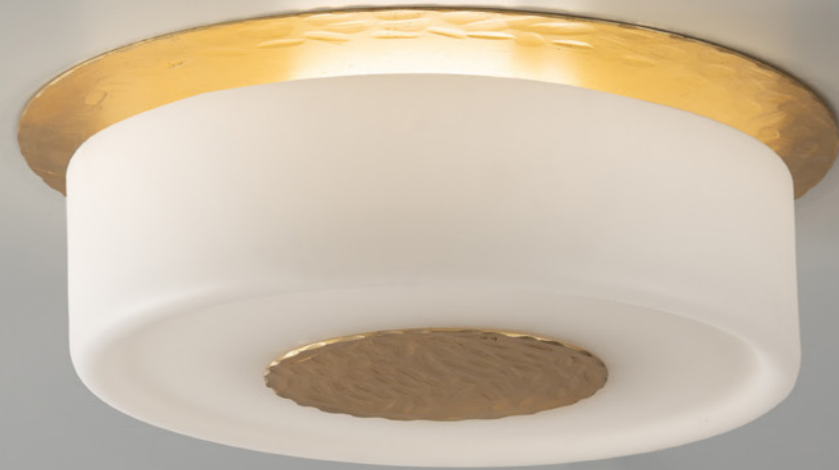

# TECHNICAL SHEETS

MATERIALI / MATERIALS	
Struttura / Frame	Ferro - Acciaio con effetto martellato / Iron – Steel wiht hammered effect
Vetro / Glass	Soffiato a mano / hand made blow

DATI TECNICI / TECHNICAL DATA		
INFO	EUROPE	USA
Prodotto / Product	Plafoniera / Ceiling lamp	Plafoniera / Ceiling lamp
Installazione / Installation	Soffitto / Ceiling	Soffitto / Ceiling
Diametro / Diameter	40 cm.	15,74"
Altezza / Height	15 cm.	5,90"
Diametro vetro / Glass diameter	35 cm.	13,77"
Base / Base	Ø 40 cm.	Ø 15,74"

OPZIONE DECORI STANDARD / STANDARD FINISHING OPTIONS		Opzioni vetri / Glass options
 Foglia oro / gold leaf	 nero velluto/ velvet black	 bianco lucido / shiny white
 foglia argento / silver leaf	 champagne / champagne	
		 bianco opaco / mat white