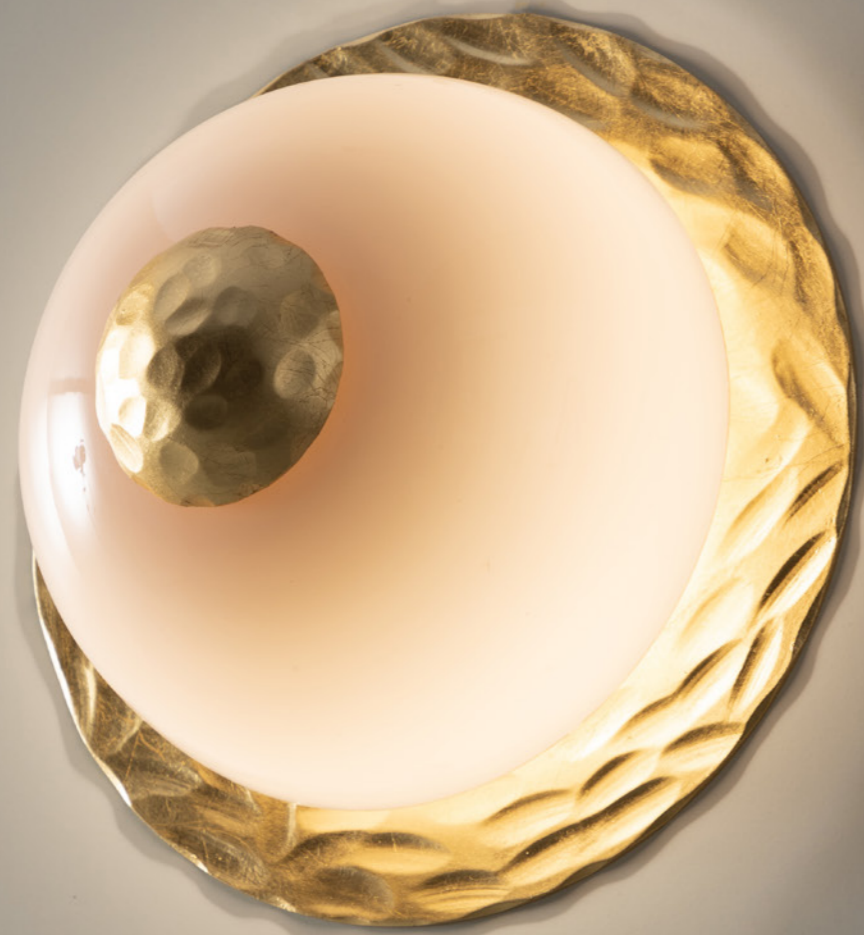

# TECHNICAL SHEETS

Codice / Code : 21650/A

MATERIALI / MATERIALS	
Struttura / Frame	Ferro – Acciaio con effetto martellato/ Iron – Steel with hammered effect
Vetro / Glass	Soffiato e lavorato a mano / Blow and hand worked

DATI TECNICI / TECHNICAL DATA		
INFO	EUROPE	USA
Prodotto / Product	Lampada parete / Wall Light	Lampada parete / Wall Light
Installazione / Installation	Parete / Wall	Parete / Wall
Diametro / Diameter	21 cm.	8,26"
Altezza / Height	21 cm.	8,26"
Sporgenza / Depth	12 cm.	4,72"
Base / Base	Ø 21 cm.	Ø 8,26"

OPZIONE DECORI STANDARD / STANDARD FINISHING OPTIONS	Opzioni vetri / Glass options
 Foglia oro / gold leaf  foglia oro antica / antique gold leaf  nero velluto/ velvet black	 foglia argento / silver leaf  foglia argento antica / antique silver leaf  rosa / pink  bianco / white