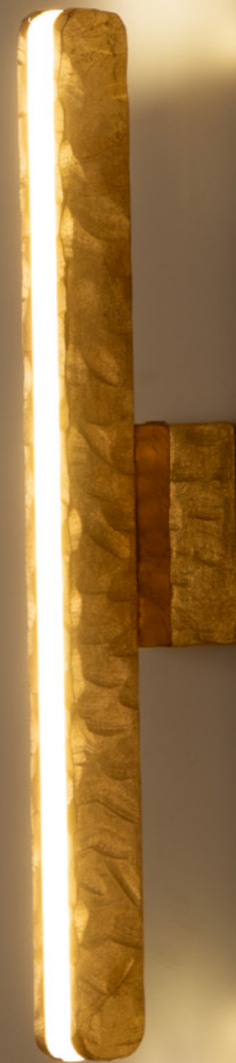

illumination design
SINCE 1972

TECHNICAL SHEETS

| MATERIALI / MATERIALS | |
|-----------------------|---|
| Struttura / Frame | Ferro – Acciaio con effetto martellato/ Iron – Steel with hammered effect |
| Vetro / Glass | --- |

| DATI TECNICI / TECHNICAL DATA | | |
|-------------------------------|-----------------------------|--|
| INFO | EUROPE | USA |
| Prodotto / Product | Lampada parete / Wall Light | Lampada parete / Wall Light |
| Installazione / Installation | Parete / Wall | Parete / Wall |
| Diametro / Diameter | 2 cm. | 0,78" |
| Altezza / Height | 33 cm. | 12,99" |
| Sporgenza / Depth | 6 cm. | 2,36" |
| Base / Base | Ø 5x7 cm. | Ø 1,96"x2,75" (additional plate Ø 4,72") |

| OPZIONE DECORI STANDARD / STANDARD FINISHING OPTIONS | | Opzioni vetri / Glass options |
|--|--|-------------------------------|
|  Foglia oro / gold leaf |  foglia argento / silver leaf | |
|  foglia oro antica / antique gold leaf |  foglia argento antica / antique silver leaf | |
|  nero velluto/ velvet black | | |