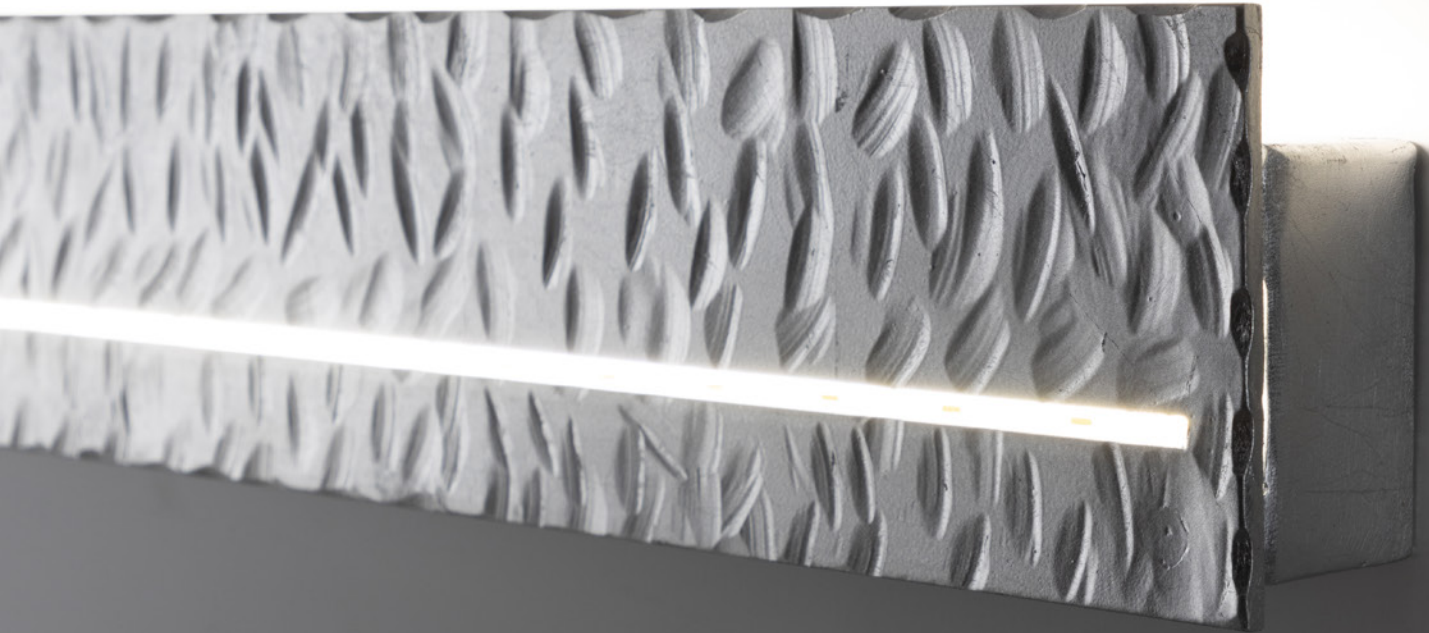

# TECHNICAL SHEETS

21660

MATERIALI / MATERIALS	
Struttura / Frame	Ferro – Acciaio con effetto martellato/ Iron – Steel with hammered effect
Vetro / Glass	---

DATI TECNICI / TECHNICAL DATA		
INFO	EUROPE	USA
Prodotto / Product	Lampada parete / Wall Light	Lampada parete / Wall Light
Installazione / Installation	Parete / Wall	Parete / Wall
Diametro / Diameter	100 cm.	39,37"
Altezza / Height	10 cm.	3,93"
Sporgenza / Depth	5 cm.	1,96"
Base / Base	Ø 100x8 cm.	Ø 39,37"x3,14" (additional plate Ø 4,72")

OPZIONE DECORI STANDARD / STANDARD FINISHING OPTIONS		Opzioni vetri / Glass options
 Foglia oro / gold leaf	 foglia argento / silver leaf	
 foglia oro antica / antique gold leaf	 foglia argento antica / antique silver leaf	
 nero velluto/ velvet black		