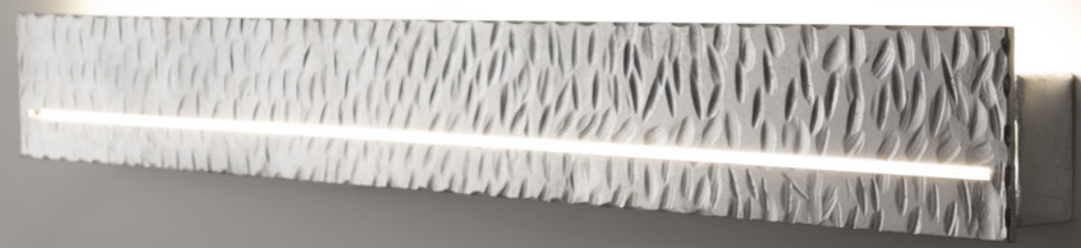

# TECHNICAL SHEETS

21660

MATERIALI / MATERIALS	
Struttura / Frame	Ferro – Acciaio con effetto martellato/ Iron – Steel with hammered effect
Vetro / Glass	---

DATI TECNICI / TECHNICAL DATA		
INFO	EUROPE	USA
Prodotto / Product	Lampada parete / Wall Light	Lampada parete / Wall Light
Installazione / Installation	Parete / Wall	Parete / Wall
Diametro / Diameter	100 cm.	39,37"
Altezza / Height	10 cm.	3,93"
Sporgenza / Depth	5 cm.	1,96"
Base / Base	Ø 100x8 cm.	Ø 39,37"x3,14" (additional plate Ø 4,72")

OPZIONE DECORI STANDARD / STANDARD FINISHING OPTIONS		Opzioni vetri / Glass options
 Foglia oro / gold leaf	 foglia argento / silver leaf	
 foglia oro antica / antique gold leaf	 foglia argento antica / antique silver leaf	
 nero velluto/ velvet black		