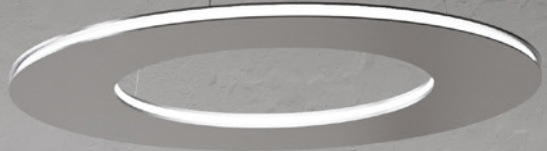

# TECHNICAL SHEETS

MATERIALI / MATERIALS	
Struttura / Frame	Ferro - Acciaio / Iron - Steel
Diffusore / Diffuser	----

DATI TECNICI / TECHNICAL DATA		
INFO	EUROPE	USA
Prodotto / Product	Sospensione / Pendant	Sospensione / Pendant
Installazione / Installation	Soffitto / Ceiling	Soffitto / Ceiling
Diametro / Diameter	60 cm.	23,62"
Altezza / Height	1,5 cm.	0,59"
Cavi Standard / Standard wires	130 cm.	51,18"
Rosone / Canopy	Ø 17 cm.	Ø 6,69"

OPZIONE DECORI STANDARD / STANDARD FINISHING OPTIONS		Opzioni vetri / Glass options
 Foglia oro / gold leaf  foglia argento / silver leaf	 nero velluto/ velvet black  bianco lucido / glossy white	

PESO E VOLUME / WEIGHT AND VOLUME		
 Peso Netto / Net weight Kg.9,00	 Volume M3 0,160	 Peso Lordo / Gross weight Kg.12,50