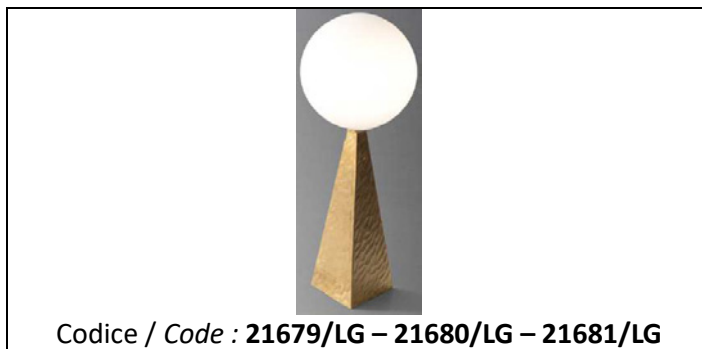

OPZIONE DECORI STANDARD / STANDARD FINISHING OPTIONS		
 Foglia oro / gold leaf  foglia argento / silver leaf  nero velluto/ velvet black  nickel nero / black nickel  placcato rame/copper plated  ottone satinato / satin brass	 Argento satinato / mat silver  nickel satinato / satin nickel  oro shadow / shadow gold  placcato oro / gold plated  brunito spazzolato/brushed bronze  cromo / chrome	 nickel / nickel  pietra oro antico antique gold stone  Pietra argento antico antique silver stone  pietra avorio / ivory stone

MATERIALI / MATERIALS	
Struttura / Frame	Ferro – Acciaio liscio, martellato o pietra / Iron – Steel smooth, hammered or stone
Vetro / Glass	Soffiato a mano / hand made blow

DATI TECNICI / TECHNICAL DATA		
INFO	EUROPE	USA
Prodotto / Product	Lampada tavolo/ Table lamp	Lampada tavolo/ Table lamp
Installazione / Installation	Tavolo / Table	Tavolo / Table
Diametro / Diameter	20 cm.	7,87"
Altezza / Height	50 cm.	19,68"
Diametro vetro / Glass diameter	20 cm.	7,87"
Base / Base	Ø 14,5x14,5 cm.	Ø 5,70"x5,70"