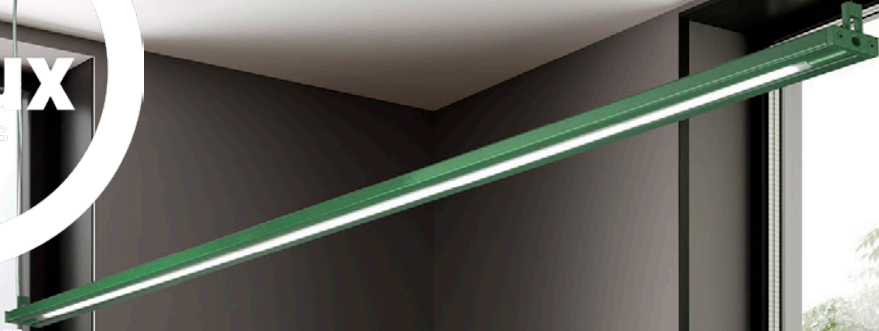

illumination design
SINCE 1972

TECHNICAL SHEETS

MATERIALI / MATERIALS	
Struttura / Frame	Acciaio / Steel
Vetro / Glass	Pirex (vetro borosilicato temperato) / Pirex (tempered borosilicate glass)

DATI TECNICI / TECHNICAL DATA		
INFO	EUROPE	USA
Prodotto / Product	Sospensione / Pendant	Sospensione / Pendant
Installazione / Installation	Soffitto / Ceiling	Soffitto / Ceiling
Diametro / Diameter	5x162 cm.	1,96"x63,77"
Altezza / Height	4 cm.	1,57"
Lunghezza vetro / Glass height	150 cm.	59,05"
Cavi Standard / Standard wires	130 cm.	51,18"
Rosone / Canopy	16x7x6h. cm. (driver) + 5x2,5h cm.	6,29"x2,75"x2,36"h (driver) + 1,96"x0,98"h (additional plate Ø 4,72") on driver canopy)