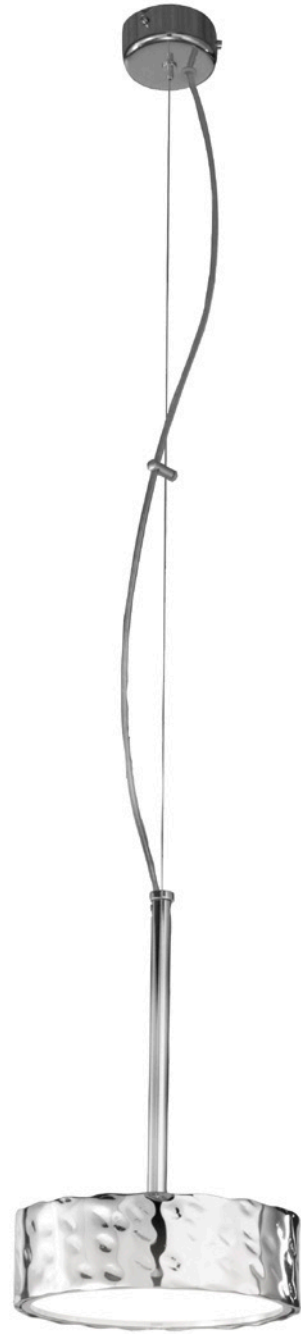

illumination design
SINCE 1972

TECHNICAL SHEETS

TECHNICAL SHEETS

MATERIALI / MATERIALS	
Struttura / Frame	Acciaio / Steel
Vetro / Glass	Vetro piano / Flat glass

DATI TECNICI / TECHNICAL DATA		
INFO	EUROPE	USA
Prodotto / Product	Sospensione / Pendant	Sospensione / Pendant
Installazione / Installation	Soffitto / Ceiling	Soffitto / Ceiling
Diametro / Diameter	22 cm.	8,66"
Altezza / Height	35 cm.	13,77"
Cavi Standard / Standard wires	130 cm.	51,18"
Rosone / Canopy	Ø 8 cm.	3,14" (plus additional 4,72" diameter plate)

SPECIFICHE ELETTRICHE / ELECTRICAL SPECIFICATIONS		
INFO	EUROPE	USA
Alimentazione / Power Supply	220-240V – 50/60Hz	100-120V – 50/60Hz
Specifiche lampade/Bulbs specifications	12W Strip Led 4000K (incl. / incl.)	12W Strip Led 4000K (incl. / incl.)
Wattaggio massimo / Max wattage	12W (1015 lumen)	12W (1015 lumen)
Tensione led / led voltage	24VDC (driver incl. / driver incl.)	24VDC (driver incl. / driver incl.)
Dimmerabilità / Dimmability	Su richiesta / On request	Su richiesta / On request

OPZIONE DECORI STANDARD / STANDARD FINISHING OPTIONS		Opzioni vetri / Glass options
 nickel / <i>nickel</i>  cromo / <i>chrome</i>  nickel satinato / <i>satin nickel</i>  nickel nero / <i>black nickel</i>  placcato rame/ <i>copper plated</i>	 oro shadow / <i>shadow gold</i>  placcato oro / <i>gold plated</i>  ottone satinato / <i>satin brass</i>  brunito spazzolato/ <i>brushed bronze</i>	 Vetro piano bianco <i>White flat glass</i>