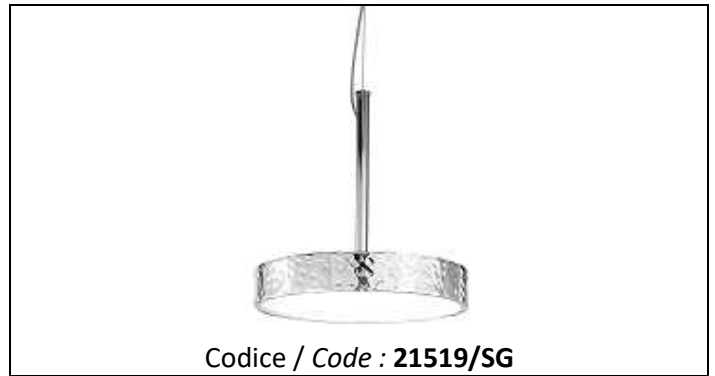

# TECHNICAL SHEETS

Codice / Code : 21519/SG

MATERIALI / MATERIALS	
Struttura / Frame	Acciaio / Steel
Vetro / Glass	Vetro piano / Flat glass

DATI TECNICI / TECHNICAL DATA		
INFO	EUROPE	USA
Prodotto / Product	Sospensione / Pendant	Sospensione / Pendant
Installazione / Installation	Soffitto / Ceiling	Soffitto / Ceiling
Diametro / Diameter	40 cm.	15,74"
Altezza / Height	43 cm.	16,92"
Cavi Standard / Standard wires	130 cm.	51,18"
Rosone / Canopy	Ø 10 cm.	Ø 3,93" (plus additional plate Ø 4,72")