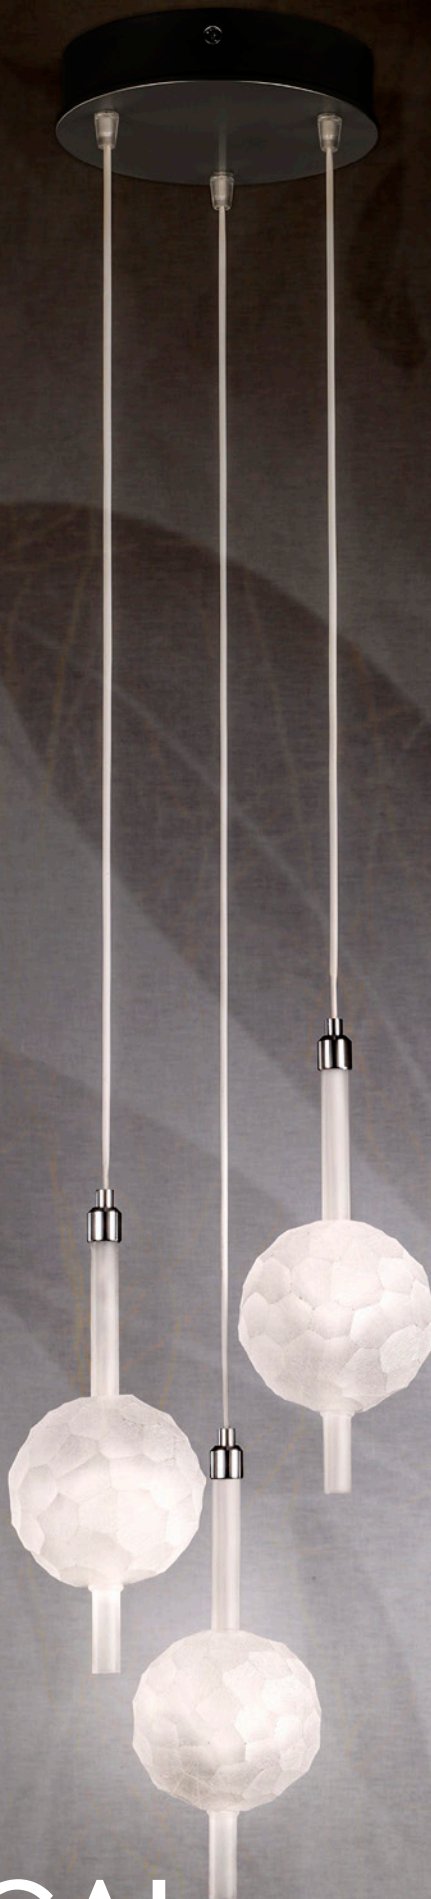

illumination design
SINCE 1972

TECHNICAL SHEETS

21544

TECHNICAL SHEETS

MATERIALI / MATERIALS	
Struttura / Frame	Acciaio / Steel
Vetro / Glass	Cristallo 24% piombo / 24% Lead Crystal

DATI TECNICI / TECHNICAL DATA		
INFO	EUROPE	USA
Prodotto / Product	Sospensione / Pendant	Sospensione / Pendant
Installazione / Installation	Soffitto / Ceiling	Soffitto / Ceiling
Diametro / Diameter	25 cm.	9,84"
Altezza / Height	130 cm.	51,18"
Cavi Standard / Standard wires	100 cm.	39,37"
Rosone / Canopy	Ø 20 cm. – h.4 cm.	Ø 7,87" – h.1,57"

SPECIFICHE ELETTRICHE / ELECTRICAL SPECIFICATIONS		
INFO	EUROPE	USA
Alimentazione / Power Supply	220-240V – 50/60Hz	100-120V – 50/60Hz
Specifiche lampade/Bulbs specifications	3xG4 2W led 4000K (incl. / incl.)	3xG4 2W led 4000K (incl. / incl.)
Wattaggio massimo / Max wattage	6W (660 lumen)	6W (660 lumen)
Tensione led / led voltage	12VDC (driver incl. / driver incl.)	12VDC (driver incl. / driver incl.)
Dimmerabilità / Dimmability	Su richiesta / On request	Su richiesta / On request

Opzioni vetri / Glass options		Opzioni vetri / Glass options
 Sfaccettato trasparente <i>Transparent faceted</i>	 Sfaccettato effetto ghiaccio grezzo/ <i>Faceted with raw ice effect</i>	 <i>Particolari: cromo / chrome</i>
 Sfaccettato bulegoso <i>Faceted bulegoso</i>	 Trasparente effetto diamante <i>Transparent with diamond effect</i>	