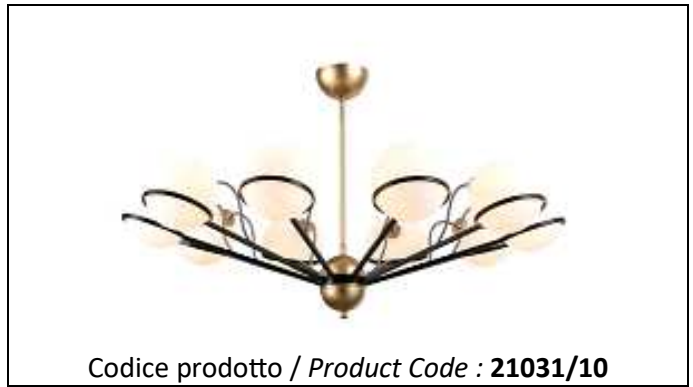

illumination design
SINCE 1972

TECHNICAL SHEETS

TECHNICAL SHEETS

MATERIALI / MATERIALS	
Struttura / Frame	Ferro / Iron
Vetro / Glass	Soffiato e lavorato a mano con effetto ottico / Blow worked by hand with optical effect

DATI TECNICI / TECHNICAL DATA		
INFO	EUROPE	USA
Prodotto / Product	Lampadario / Chandelier	Lampadario / Chandelier
Installazione / Installation	Soffitto / Ceiling	Soffitto / Ceiling
Diametro / Diameter	100 cm.	39,37"
Altezza / Height	75 cm.	29,52"
Lunghezza asta / Rod lenght	60 cm.	23,62"
Rosone / Canopy	Ø 12 cm.	Ø 4,72"