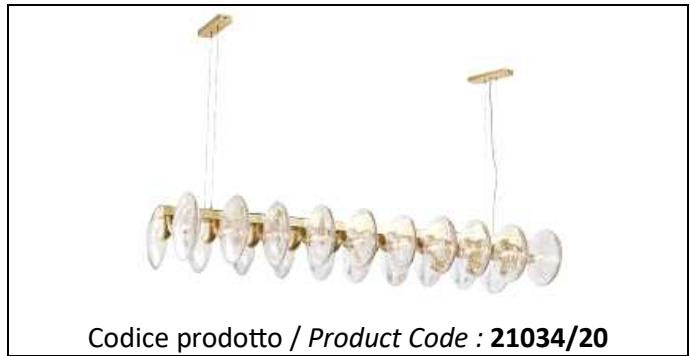

illumination design
SINCE 1972

TECHNICAL SHEETS

TECHNICAL SHEETS

MATERIALI / MATERIALS	
Struttura / Frame	Acciaio / Steel
Vetro / Glass	Soffiato e lavorato a mano con effetto ottico / Blow worked by hand with optical effect

DATI TECNICI / TECHNICAL DATA		
INFO	EUROPE	USA
Prodotto / Product	Lampadario / Chandelier	Lampadario / Chandelier
Installazione / Installation	Soffitto / Ceiling	Soffitto / Ceiling
Diametro / Diameter	150x55 cm.	59,05"x21,65
Altezza / Height	22 cm.	8,66"
Cavi Standard / Standard wires	130 cm.	51,18"
Rosone / Canopy	n.2 20x5 cm.	n.2 7,87"x1,96"