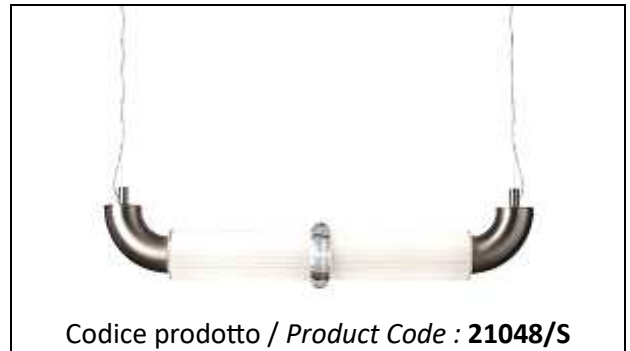

# TECHNICAL SHEETS

MATERIALI / MATERIALS	
Struttura / Frame	Acciaio / Steel
Vetro / Glass	Soffiato e lavorato a mano con effetto ottico / Blow worked by hand with optical effect

DATI TECNICI / TECHNICAL DATA		
INFO	EUROPE	USA
Prodotto / Product	Sospensione / Pendant	Sospensione / Pendant
Installazione / Installation	Soffitto / Ceiling	Soffitto / Ceiling
Diametro / Diameter	90 cm.	35,43"
Altezza / Height	22 cm.	8,66"
Cavi Standard / Standard wires	130 cm.	51,18"
Rosone / Canopy	n.2 Ø 7x20h cm.	n.2 Ø 2,75"x7,87"h (additional n.2 plates Ø 4,72")