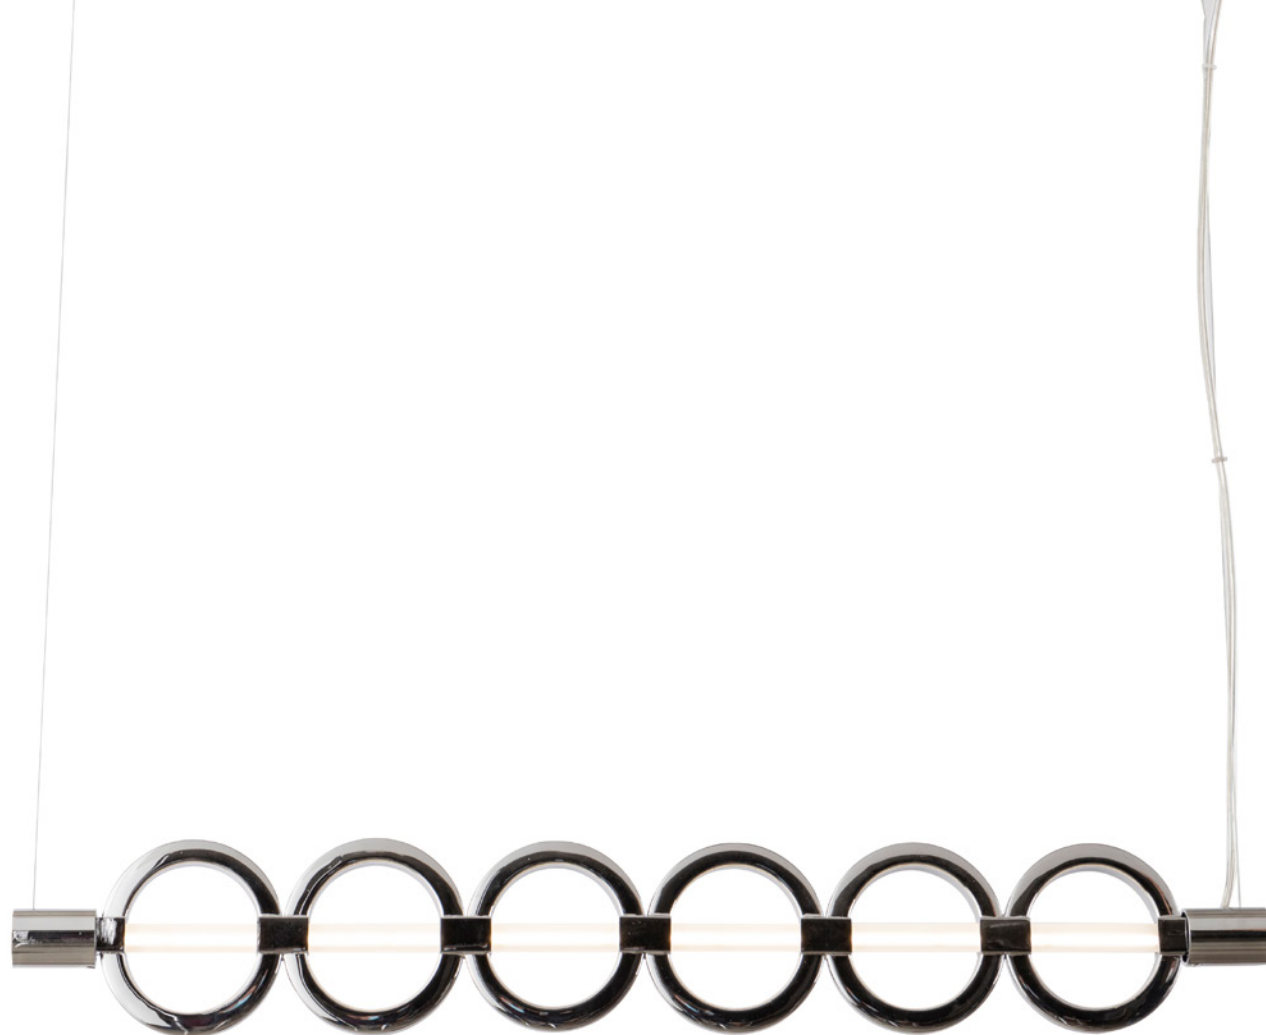

# TECHNICAL SHEETS

MATERIALI / MATERIALS	
Struttura / Frame	Acciaio / Steel
Vetro / Glass	Pirex (vetro borosilicato temperato) / Pirex (tempered borosilicate glass)

DATI TECNICI / TECHNICAL DATA		
INFO	EUROPE	USA
Prodotto / Product	Sospensione / Pendant	Sospensione / Pendant
Installazione / Installation	Soffitto / Ceiling	Soffitto / Ceiling
Diametro / Diameter	71 cm.	27,95"
Altezza / Height	11,5 cm.	4,52"
Cavi Standard / Standard wires	100 cm.	39,37"
Rosone / Canopy	2 x 5 cm. – h.13 cm.	2 x Ø 1,96" - 5,11" h (additional plate Ø 4,72")