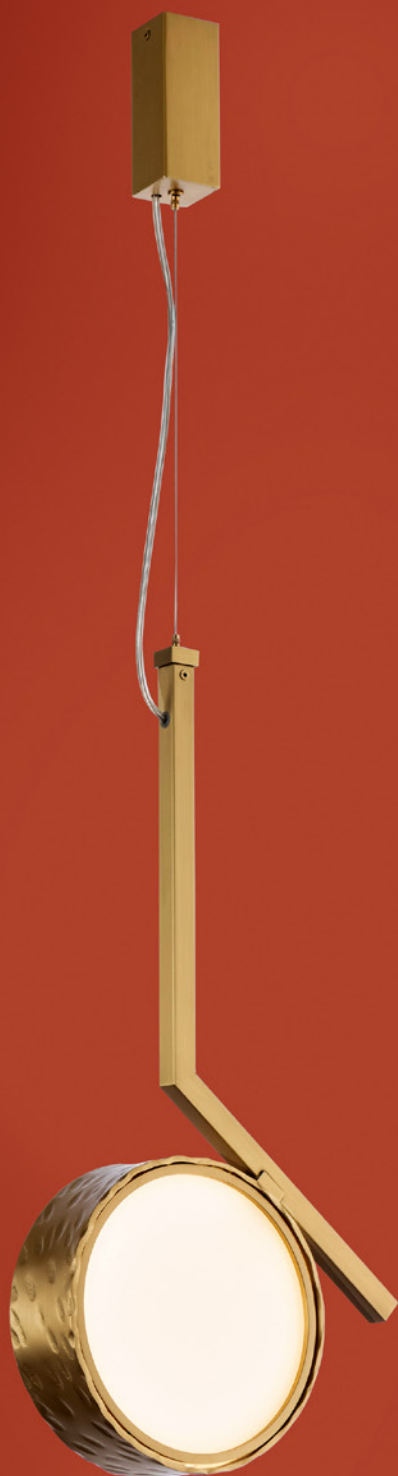

illumination design
SINCE 1972

TECHNICAL SHEETS

MATERIALI / MATERIALS	
Struttura / Frame	Ferro-forgiato a mano con effetto martellato / <i>Handmade forged iron wiht hammered effect</i>
Vetro / Glass	Vetro piano / <i>Flat glass</i>

DATI TECNICI / TECHNICAL DATA		
INFO	EUROPE	USA
Prodotto / Product	Sospensione / <i>Pendant</i>	Sospensione / <i>Pendant</i>
Installazione / <i>Installation</i>	Soffitto / <i>Ceiling</i>	Soffitto / <i>Ceiling</i>
Diametro / <i>Diameter</i>	31 cm.	12,20"
Altezza / <i>Height</i>	60 cm.	23,62"
Cavi Standard / <i>Standard wires</i>	130 cm.	51,18"
Rosone / <i>Canopy</i>	5x5x13h cm.	Ø 1,96"x1,96x5,11"h (additional plate Ø 4,72")

SPECIFICHE ELETTRICHE / ELECTRICAL SPECIFICATIONS		
INFO	EUROPE	USA
Alimentazione / <i>Power Supply</i>	220-240V – 50/60Hz	100-120V – 50/60Hz
Specifiche lampade/ <i>Bulbs specifications</i>	15W Strip led 4000K (incl. / <i>incl.</i>)	15W Strip led 4000K (incl. / <i>incl.</i>)
Wattaggio massimo / <i>Max wattage</i>	15W (1620 lumen)	15W (1620 lumen)
Tensione led / <i>led voltage</i>	24VDC (driver incl. / <i>driver incl.</i>)	24VDC (driver incl. / <i>driver incl.</i>)
Dimmerabilità / <i>Dimmability</i>	Phase dimming on request	Phase dimming on request

OPZIONE DECORI STANDARD / STANDARD FINISHING OPTIONS		Opzioni vetri / <i>Glass options</i>
 nickel / <i>nickel</i>	 oro shadow / <i>shadow gold</i>	 Bianco / <i>White</i>
 cromo / <i>chrome</i>	 placcato oro / <i>gold plated</i>	
 nickel satinato / <i>satin nickel</i>	 ottone satinato / <i>satin brass</i>	 Righe bianche / <i>White lines</i>
 nickel nero / <i>black nickel</i>	 brunito spazzolato/ <i>brushed bronze</i>	
 placcato rame/ <i>copper plated</i>		