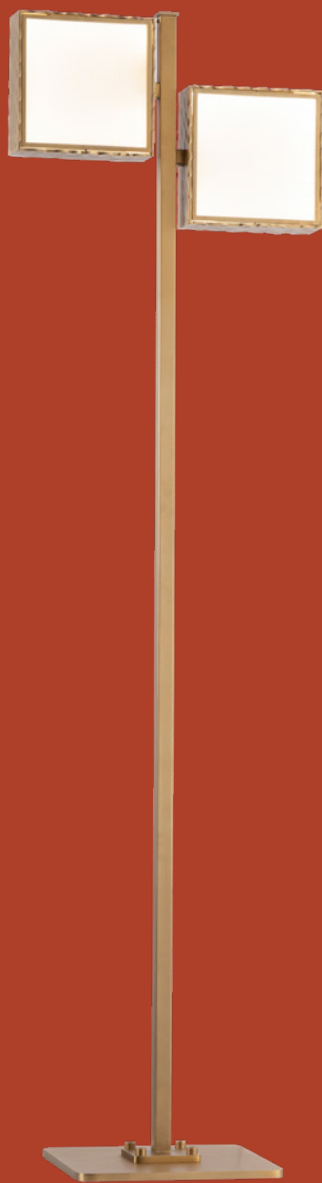

TECHNICAL SHEETS