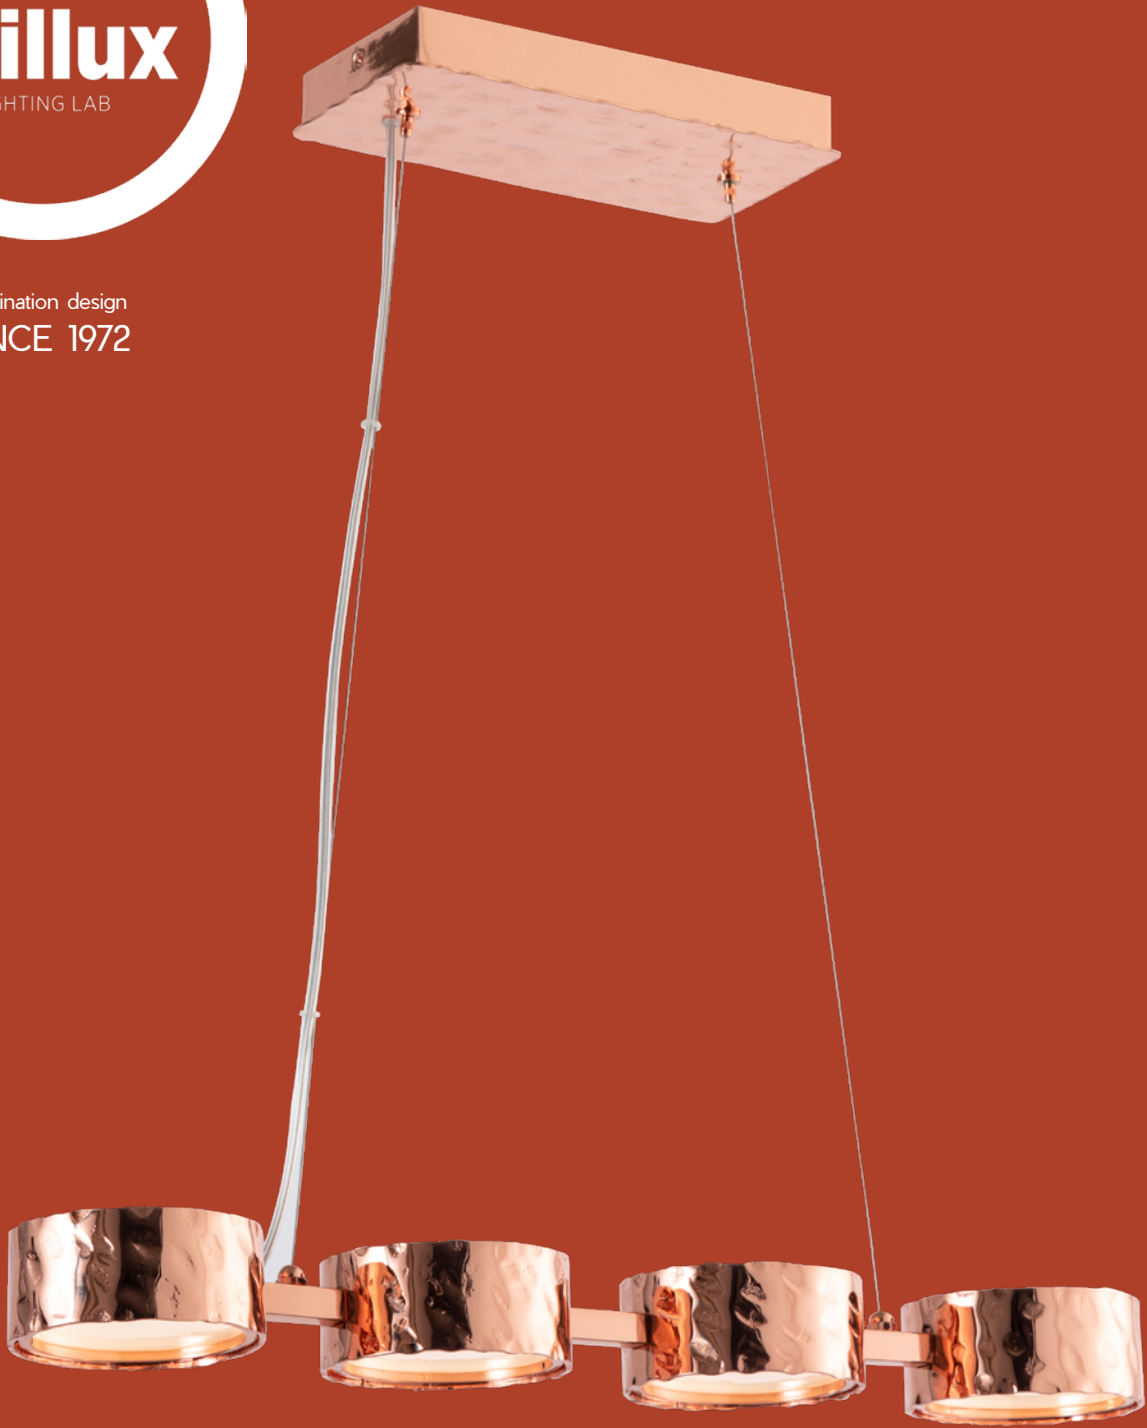

illumination design
SINCE 1972

TECHNICAL SHEETS

illumination design
SINCE 1972

TECHNICAL SHEETS

Codice / Code : 21205/SR4

MATERIALI / MATERIALS	
Struttura / Frame	Ferro forgiato a mano con effetto martellato / <i>Handmade forged iron wiht hammered effect</i>
Vetro / Glass	Vetro piano / <i>Flat glass</i>

DATI TECNICI / TECHNICAL DATA		
INFO	EUROPE	USA
Prodotto / Product	Sospensione / <i>Pendant</i>	Sospensione / <i>Pendant</i>
Installazione / <i>Installation</i>	Soffitto / <i>Ceiling</i>	Soffitto / <i>Ceiling</i>
Diametro / <i>Diameter</i>	60x11,5 cm.	23,62"x4,52"
Altezza / <i>Height</i>	5 cm.	1,96"
Cavi Standard / <i>Standard wires</i>	130 cm.	51,18"
Rosone / <i>Canopy</i>	25x12 cm. – h.5 cm.	9,84"x4,72" – h.1,96"