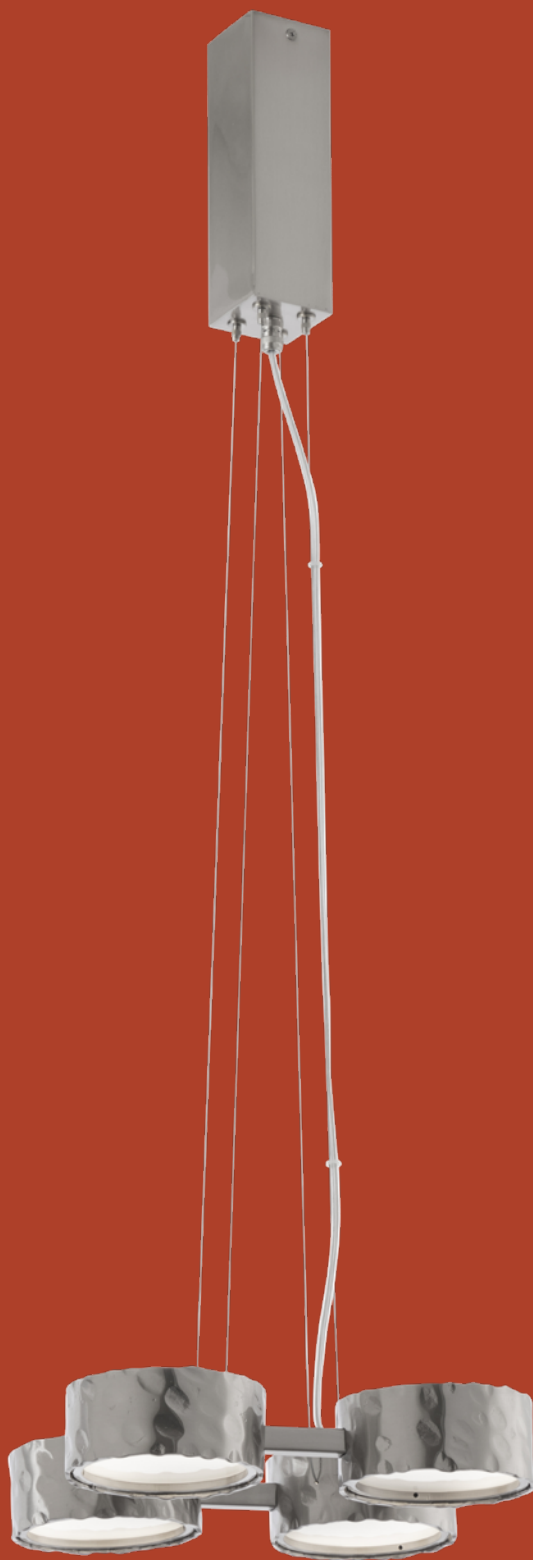

TECHNICAL SHEETS