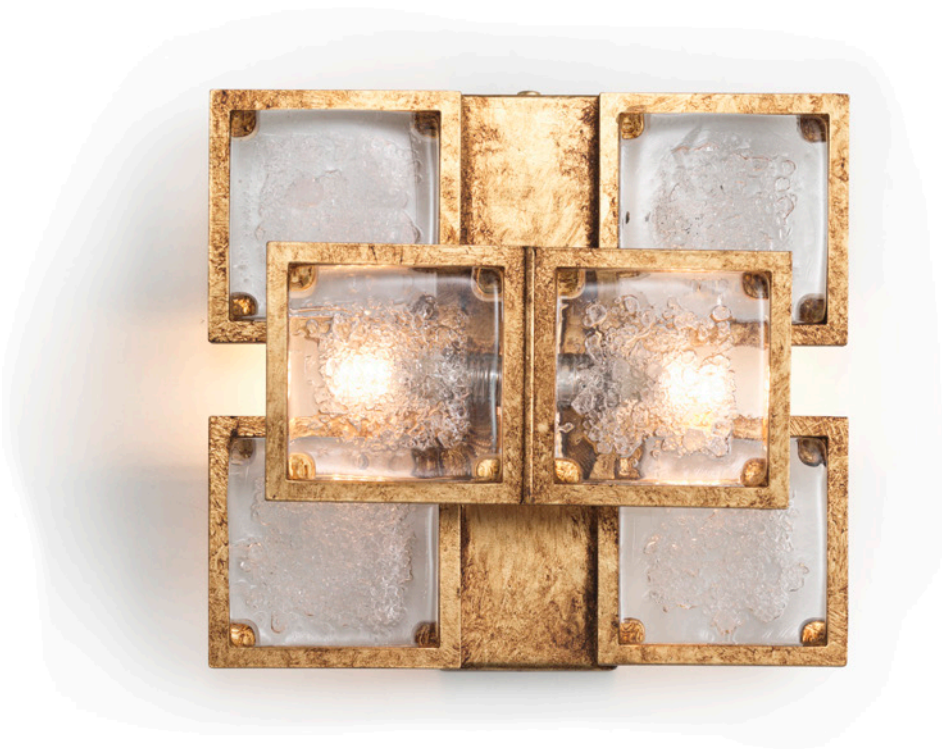

TECHNICAL SHEETS

20635-20735-20835