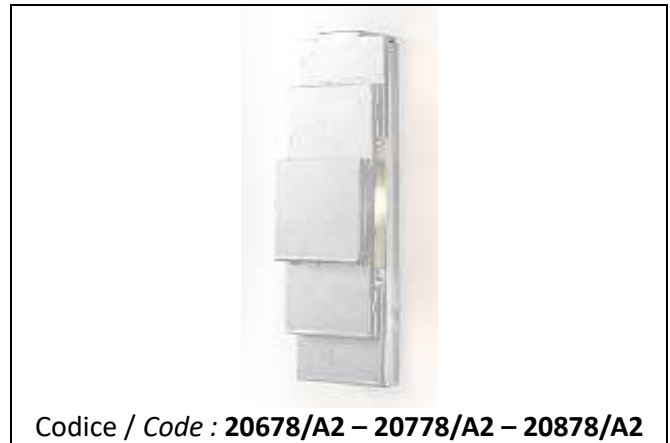

illumination design
SINCE 1972

TECHNICAL SHEETS

20678-20778-20878

MATERIALI / MATERIALS	
Struttura / Frame	Ferro / Iron
Vetro / Glass	Soffiato e lavorato a mano / Blow and hand worked

DATI TECNICI / TECHNICAL DATA		
INFO	EUROPE	USA
Prodotto / Product	Lampada Parete / Wall Light	Lampada Parete / Wall Light
Installazione / Installation	Parete / Wall	Parete / Wall
Diametro / Diameter	8 cm.	3,14"
Altezza / Height	28,5 cm.	11,22"
Sporgenza / Depth	9 cm.	3,54"
Base / Base	28x5 cm.	11,02"x1,96" (additional plate Ø 4,72")

SPECIFICHE ELETTRICHE / ELECTRICAL SPECIFICATIONS		
INFO	EUROPE	USA
Alimentazione / Power Supply	220-240V – 50/60Hz	100-120V – 50/60Hz
Specifiche lampade/Bulbs specifications	3xG9 4,5W led	3xG9 4,5W led
Wattaggio massimo / Max wattage	13,5W	13,5W
Tensione utilizzo / Usage voltage	220-240V – 50/60Hz	100-120V – 50/60Hz
Dimmerabilità / Dimmability	With dimmable bulbs	With dimmable bulbs

OPZIONE DECORI STANDARD / STANDARD FINISHING OPTIONS	Opzioni vetri / Glass options
 Foglia oro / gold leaf  foglia argento / silver leaf  Ruggine / rust	

PESO E VOLUME / WEIGHT AND VOLUME		
 Peso Netto / Net weight Kg.3,50	 Volume M3 0,025	 Peso Lordo / Gross weight Kg.4,00