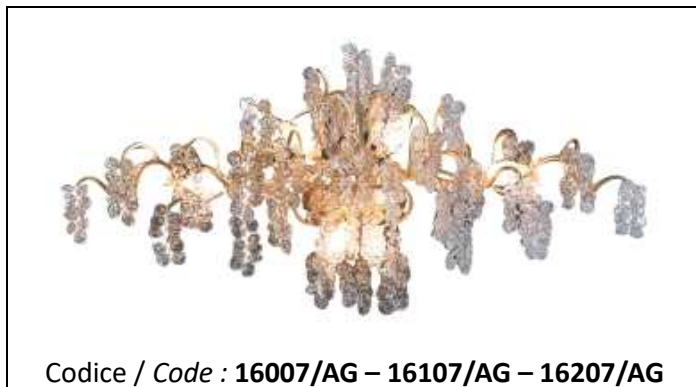

illumination design
SINCE 1972

TECHNICAL SHEETS

16007-16107-16207

MATERIALI / MATERIALS	
Struttura / Frame	Acciaio-ferro-ottone / Steel-iron-brass
Vetro / Glass	Soffiato e lavorato a mano / Blow and hand worked

DATI TECNICI / TECHNICAL DATA		
INFO	EUROPE	USA
Prodotto / Product	Lampada da parete/ Wall light	Lampada da parete/ Wall light
Installazione / Installation	Parete / Wall	Parete / Wall
Diametro / Diameter	100 cm.	39,37"
Altezza / Height	45 cm.	17,71"
Sporgenza / Depth	26 cm.	10,23"
Base / Base	Ø 18x7h cm.	Ø 7,08"x2,75"h (additional plate Ø 4,72"