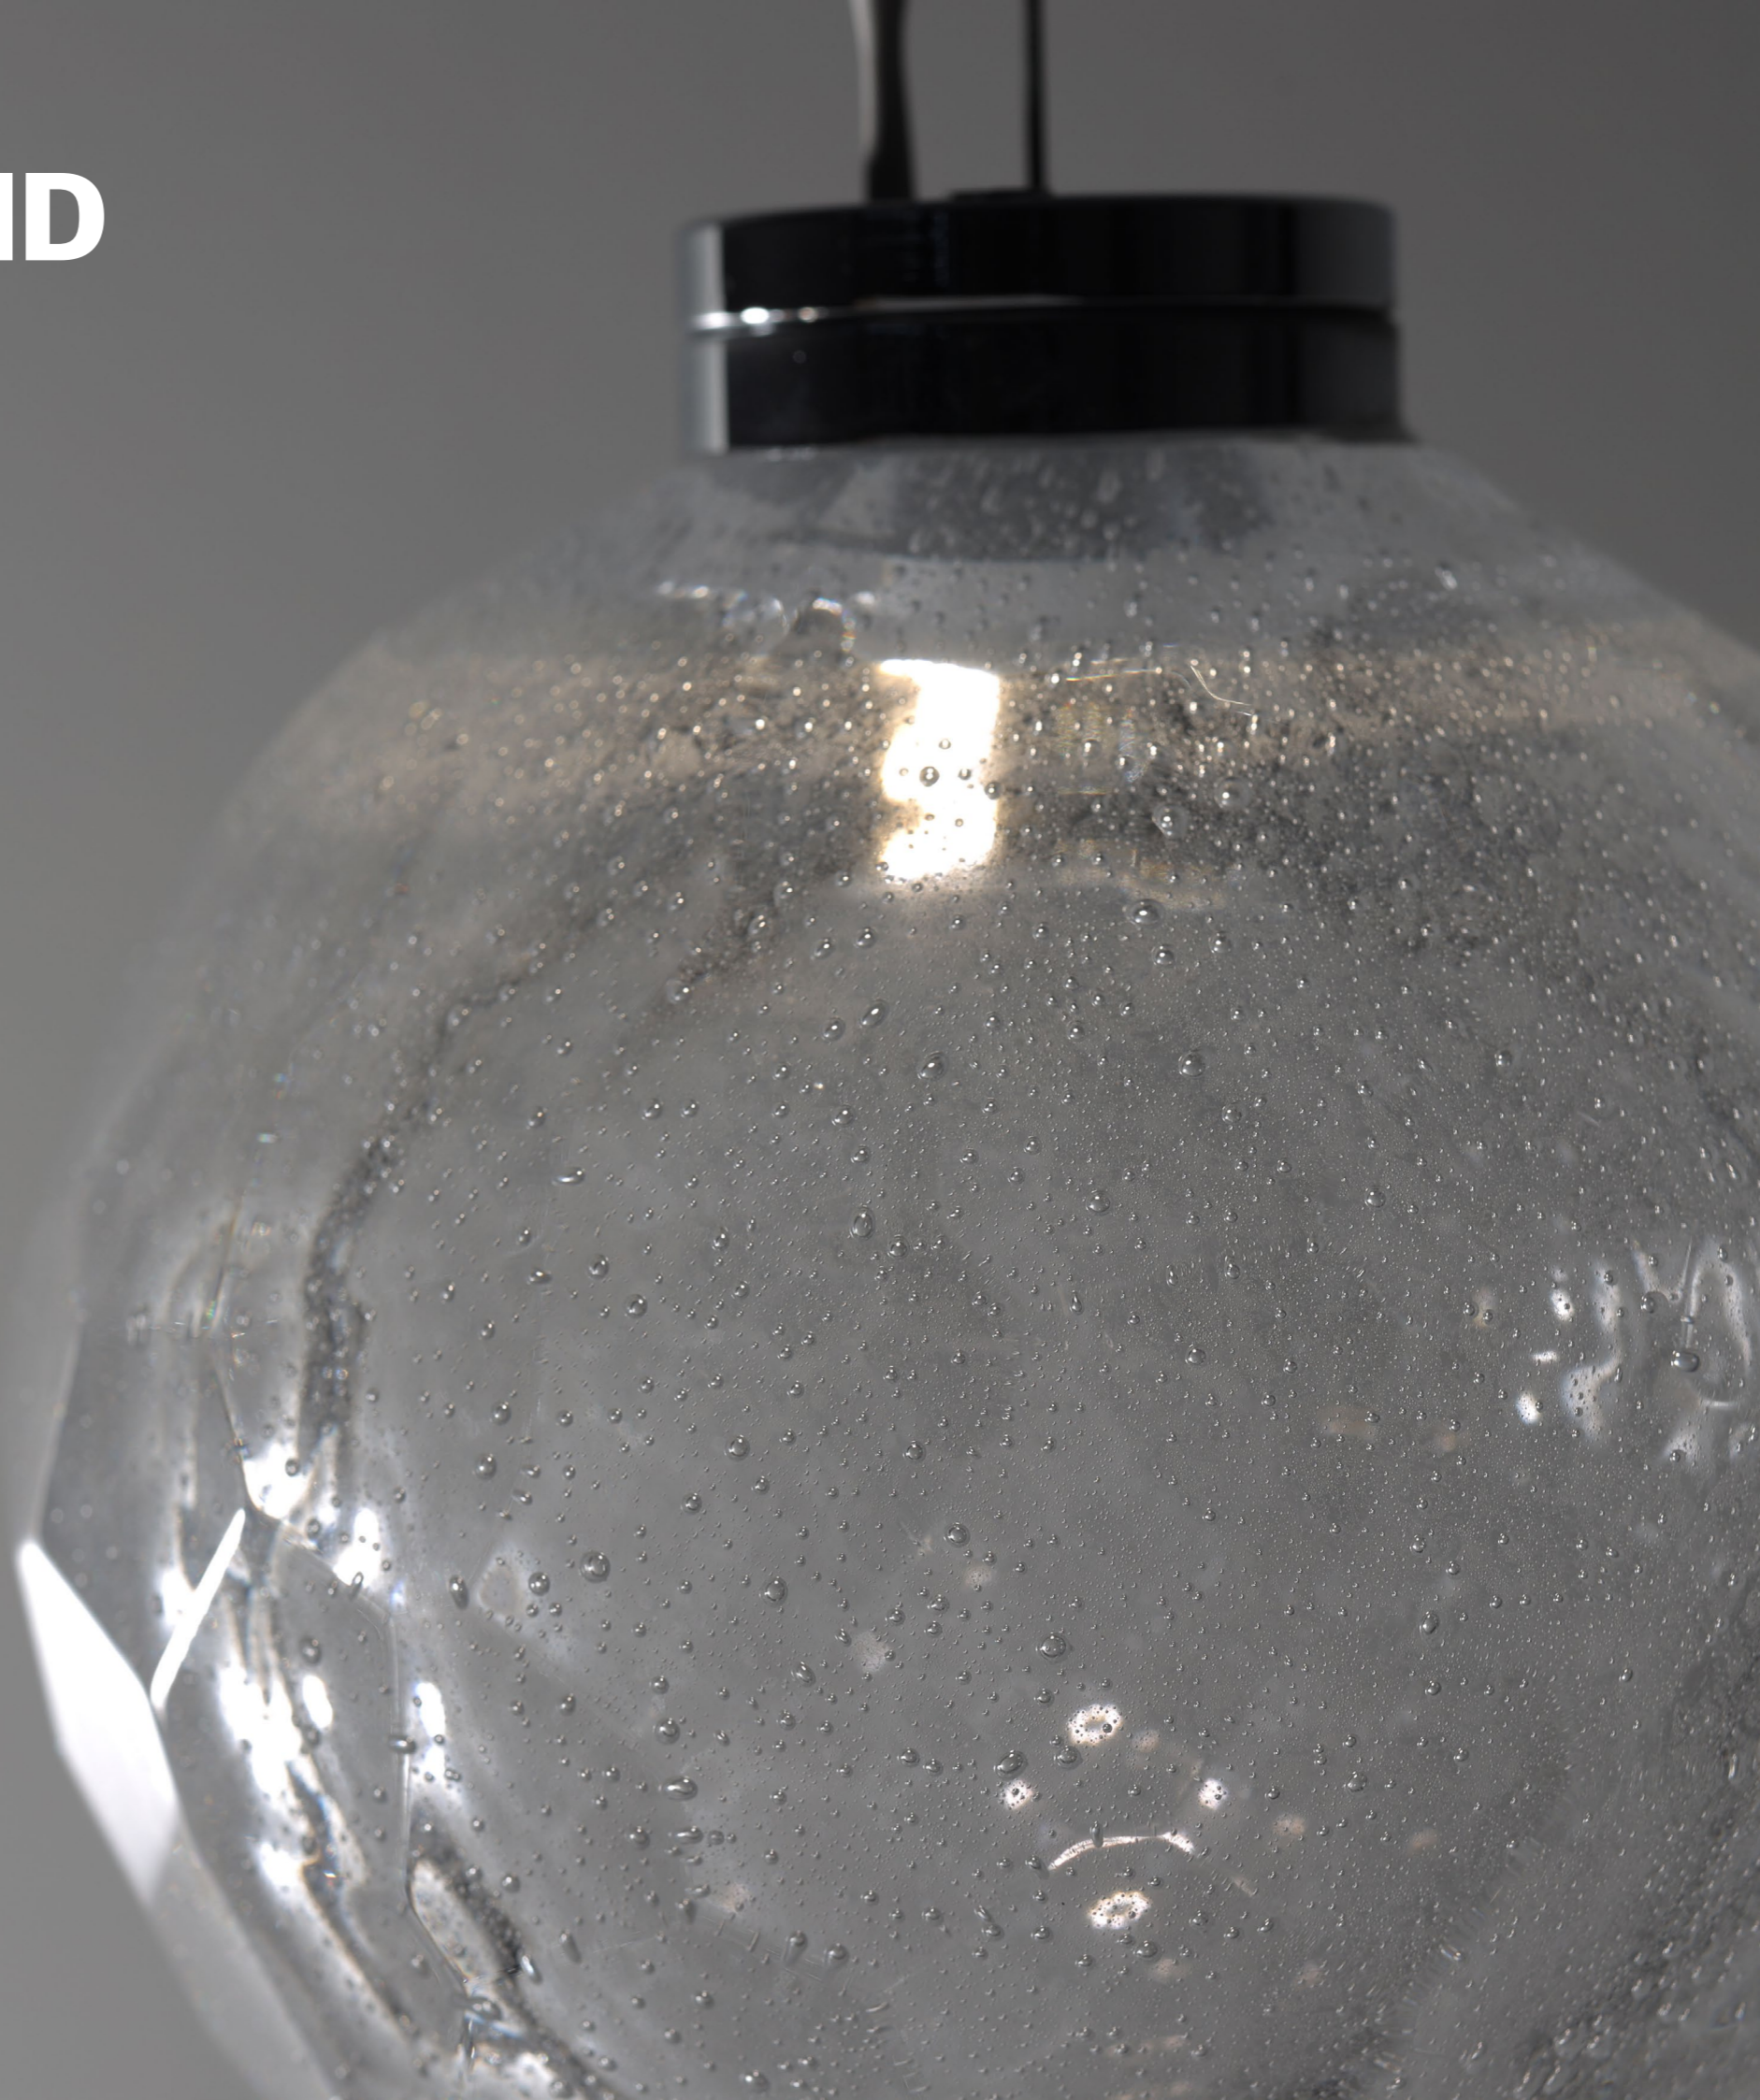

CRYSTAL DIAMOND BULEGOSO

Cristallo trasparente certificato sfaccettato con piccole bolle di aria interne

Transparent certified crystal faceted and polished with small air bubbles inside