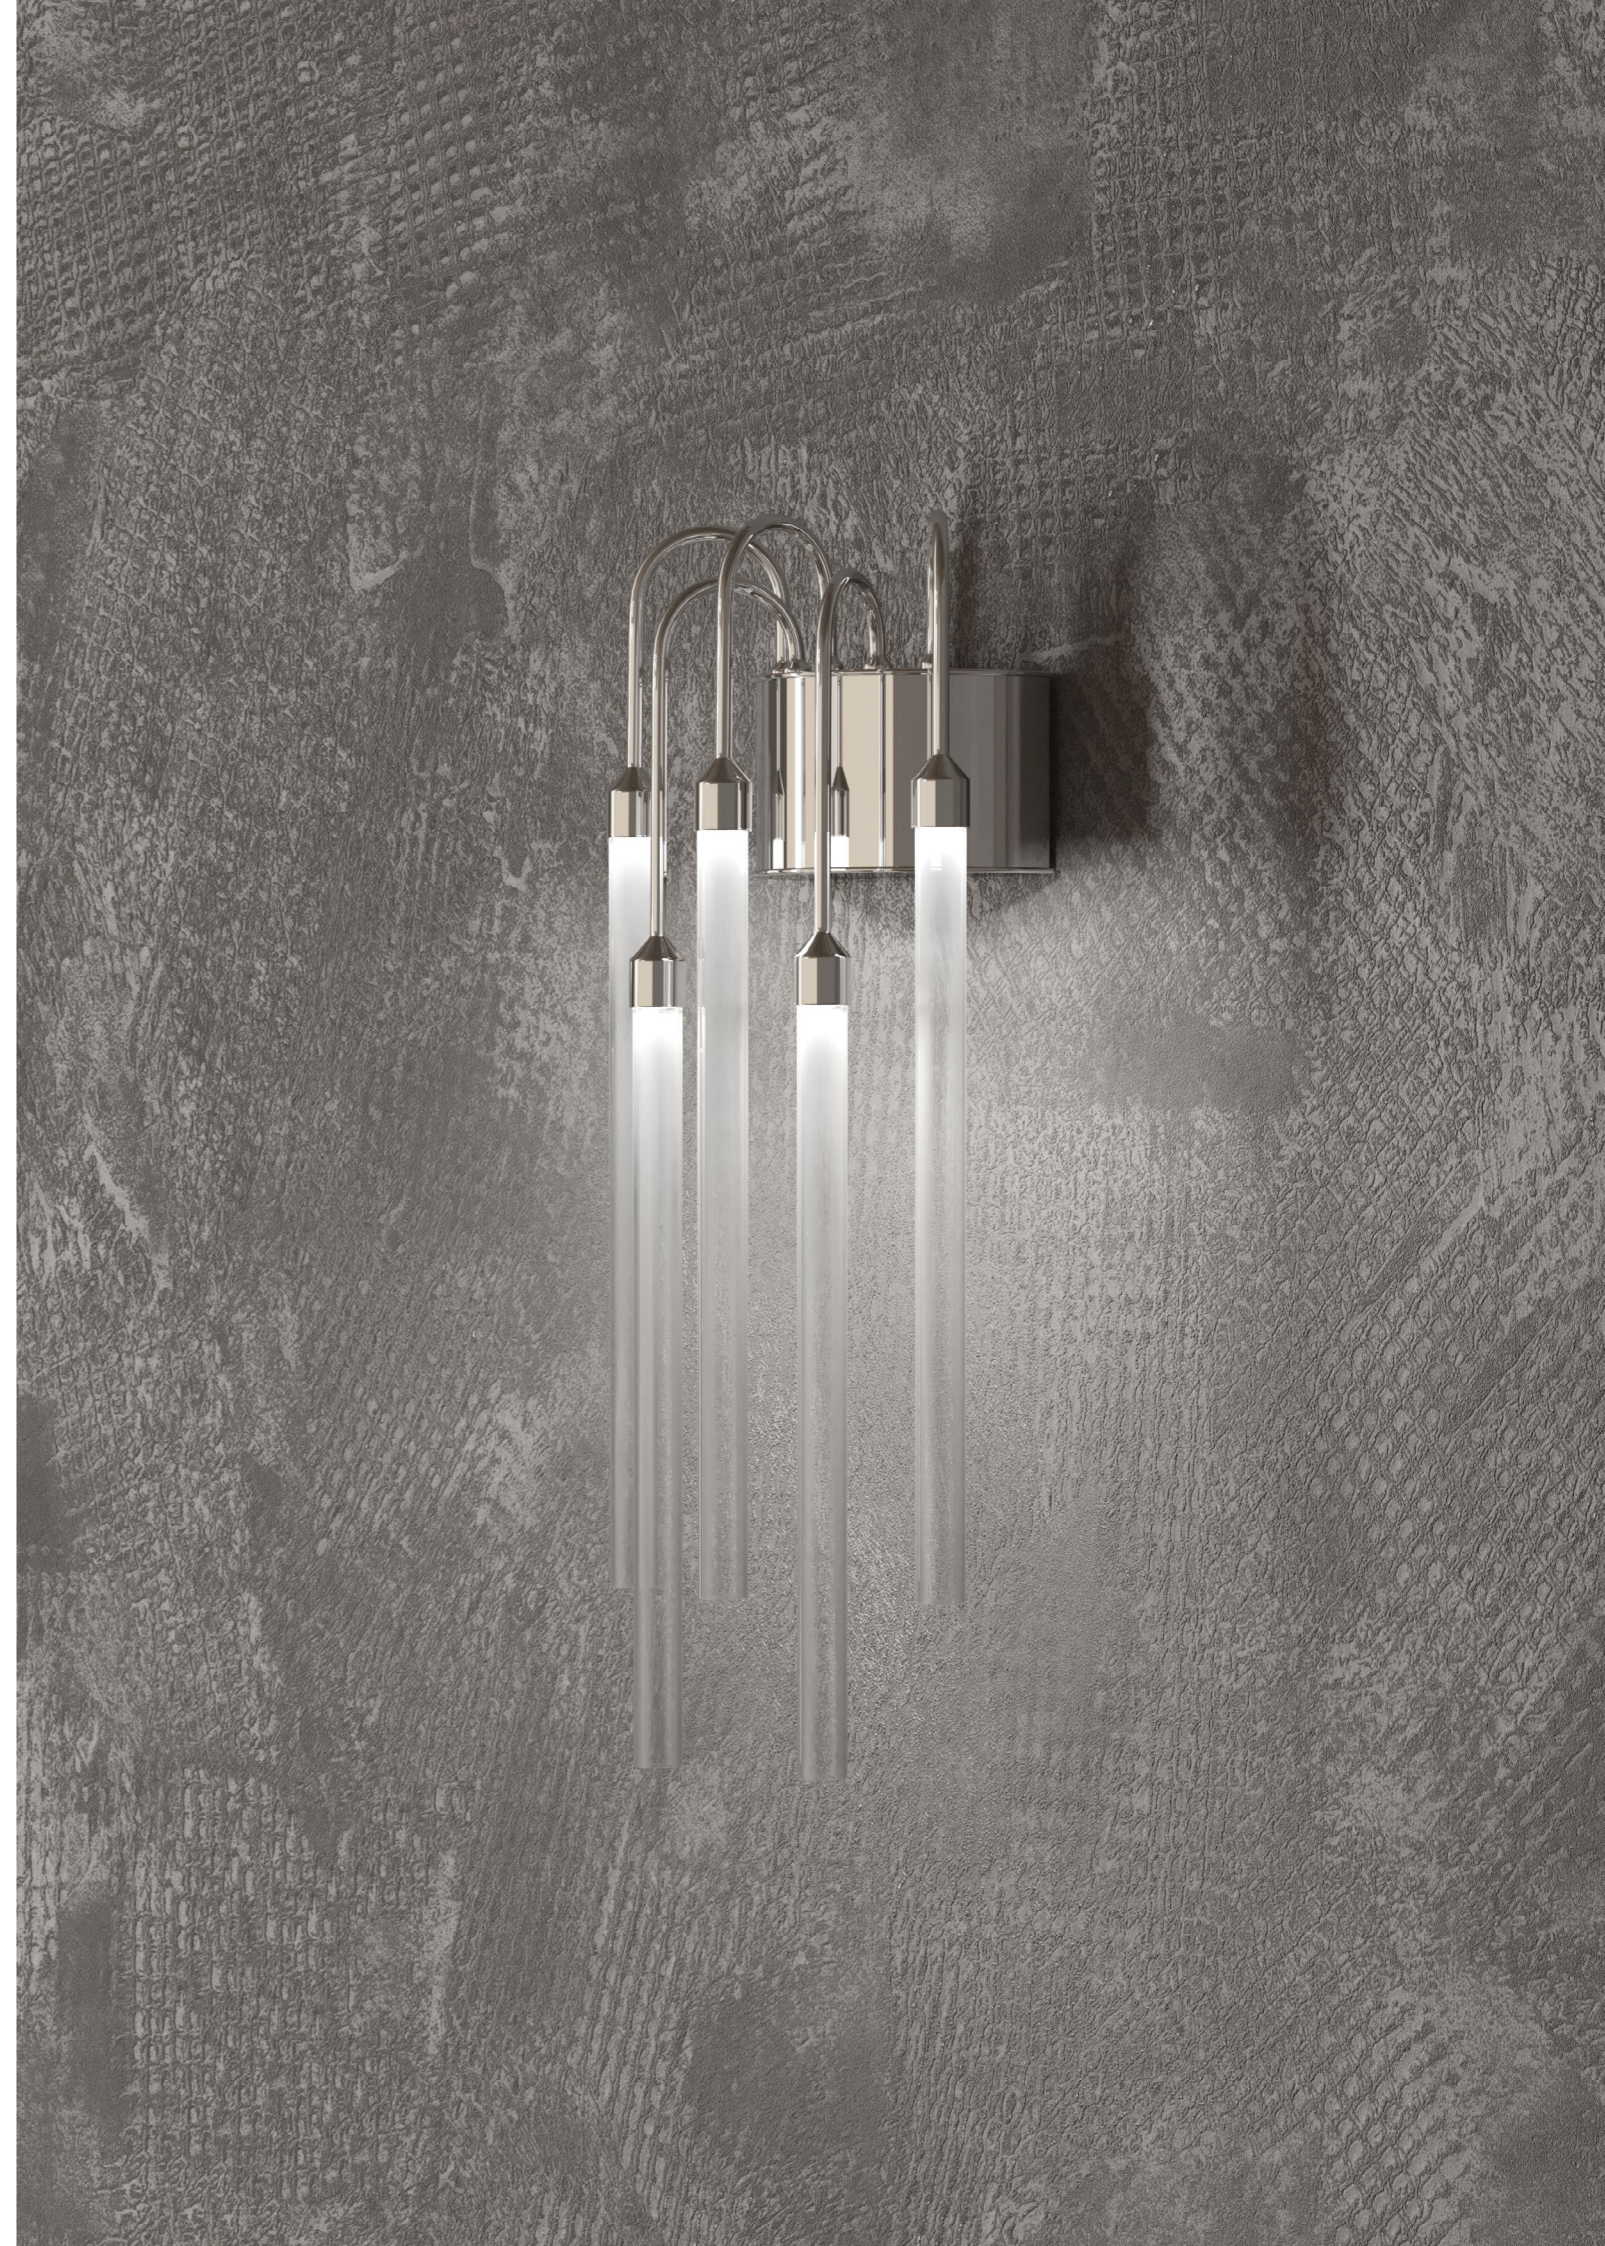

21507

wall lamp

[download technical sheet](#)

Art. 21507

Ø 16 cm - H 41 cm - Sp 12 cm 4W Chip Led