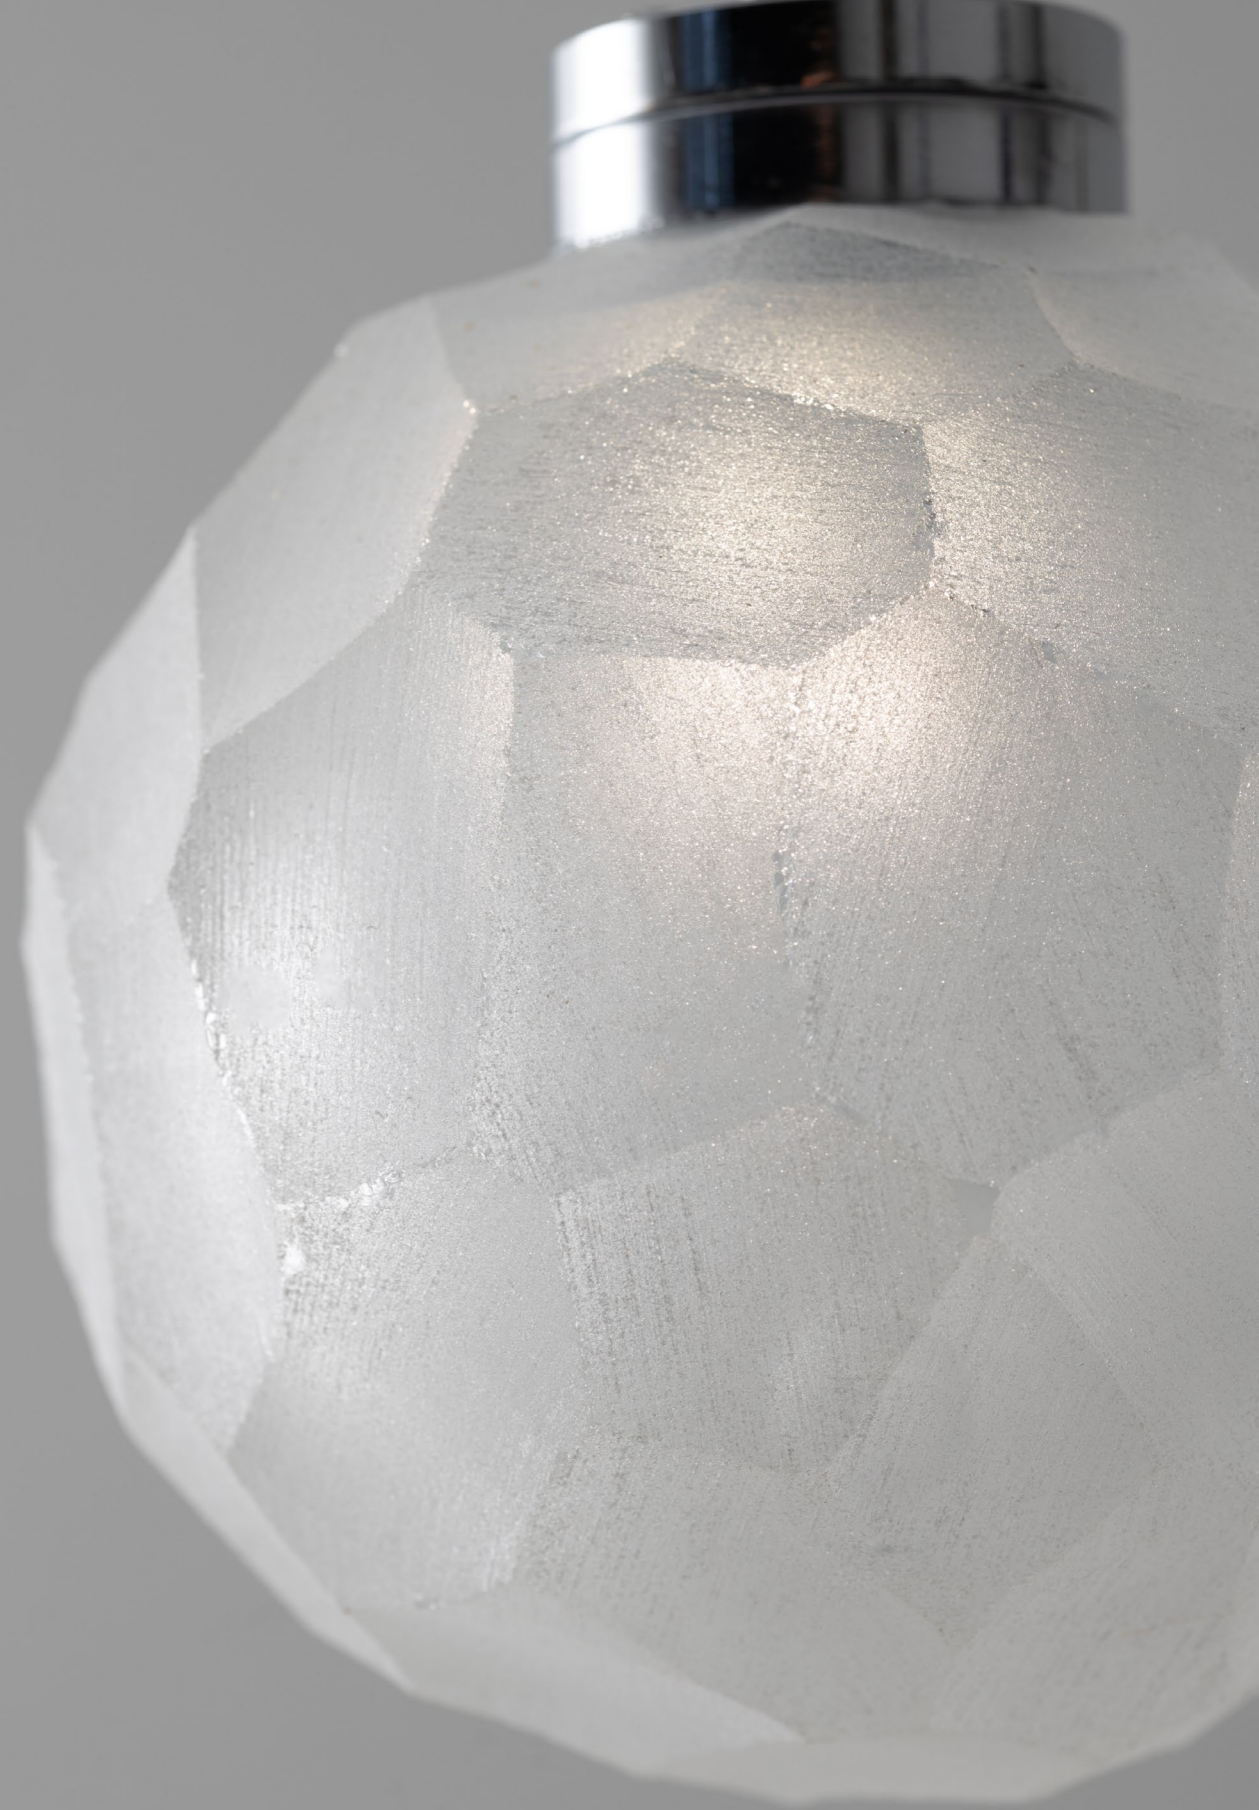

# LIGHT SHAPE

Questa lampada con il suo cristallo è in grado di creare bellissimo gioco di luce.

**21532**

ceiling lamp

[download technical sheet](#)

Art. 21532/SP  
Ø 11 cm - H 11 cm 0,8W Chip Led