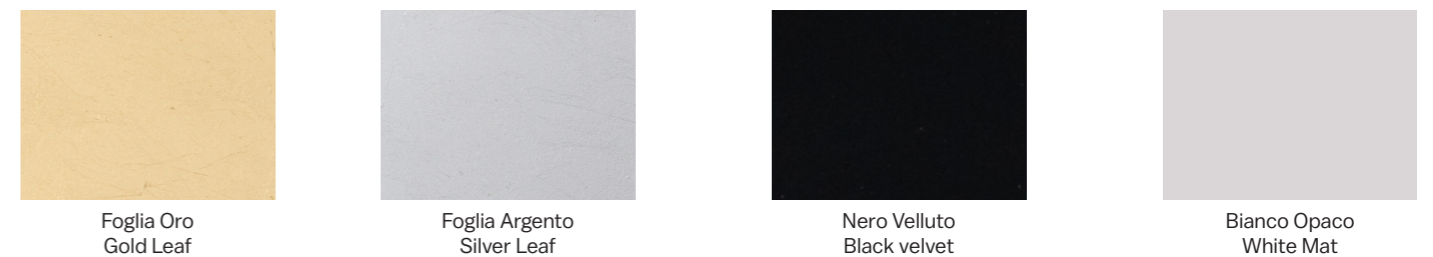

Bronzo - Trasparente  
Bronze - transparent

Trasparente  
Transparent

Fume' - Trasparente  
Fume' - transparent

Blu - Trasparente  
Blue - transparent

Nero - Trasparente  
Black - transparent

Bianco - Trasparente  
White - transparent

Ambra  
Amber

Ambra - Trasparente  
Amber - transparent

Fume'  
Fume'

for more information [www.stillux.it](http://www.stillux.it)

Finitura Metalli Disponibili - Metal Available finishes

Foglia Oro  
Gold Leaf

Foglia Argento  
Silver Leaf

Nero Velluto  
Black velvet

Bianco Opaco  
White Mat

for more information [www.stillux.it](http://www.stillux.it)