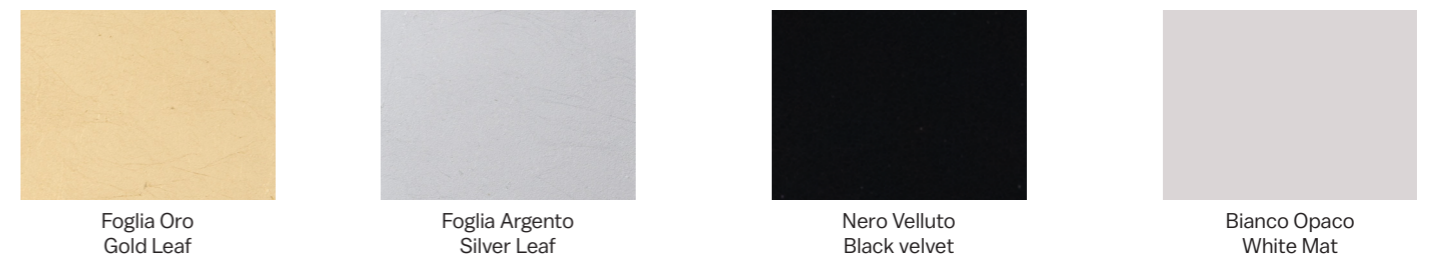

for more information www.stillux.it